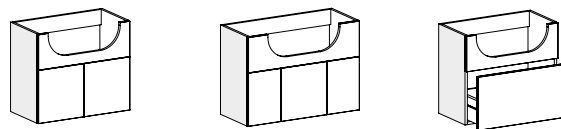

L 50

L 50 - 70 - 100

L 50 - 70

L 70 - 85 - 95
105

L 70 - 85 - 95

L 85 - 95 - 105
(anche con cassetti)

BASI PORTALAVABO SOSPESI (per soluzioni a terra) - H 73,4 CM

L 60

L 70

L 70

L 60

L 70 - 85 - 95
105 - 120

L 60 - 70 - 85
95

L 85 - 95 - 105
(anche con cassetti)

BASI PORTALAVABO CURVE - H 49 CM

L 70 - 85

L 70 - 85

MODULARITÀ

BASI PORTALAVABO SEMINCASSO - H 49 CM

L 70 - 85 - 95

L 70 - 85

BASI PORTALAVABO SEMINCASSO - H 61,2 CM

L 70

L 85 - 95 - 105

L 70 - 85

BASI PORTALAVABO SEMINCASSO SOSPESI (per soluzioni a terra) - H 73,4 CM

L 70

L 85 - 95
- 105

L 70 - 85

L 85 - 95
- 105

COLONNE SOSPESI - H 97,8 CM (+ top sp. 1,2 cm)

L 35 - 50