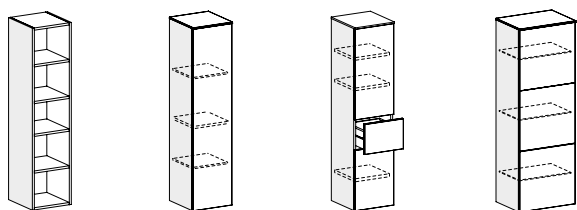

L 70 - 85

BASI PORTALAVABO SEMINCASSO SOSPESI (per soluzioni a terra) - H 73,4 CM

L 70

L 85 - 95
- 105

L 70 - 85

L 85 - 95
- 105

COLONNE SOSPESI - H 97,8 CM (+ top sp. 1,2 cm)

L 35 - 50

L 70

L 35 - 50

COLONNE SOSPESI - H 110 CM (+ top sp. 1,2 cm)

L 25 - 35
- 50

COLONNE SOSPESI - H 122,2 CM (senza top o + top sp. 1,2 cm)

L 25 - 35

L 25 - 35
50
(Escl. Game)

L 25 - 35

L 25 - 35

L 50

L 50

L 50

L 50

MODULARITÀ

COLONNE SOSPESSE - H 146,6 CM (senza top o + top sp. 1,2 cm)

L 25 - 35

L 25 - 35
50
(Escl. Game)

L 25 - 35

L 50

COLONNE SOSPESSE - H 158,8 CM (senza top)

L 25 - 35

L 35

L 25 - 35
50

L 50 - 70