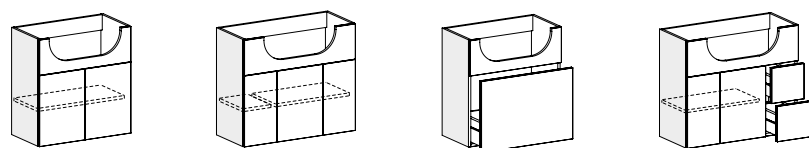

L 50

L 50 - 70 - 100

L 50 - 70

L 70 - 85 - 95
105

L 70 - 85 - 95

L 85 - 95 - 105
(anche con cassetti)

BASI PORTALAVABO SOSPESI (per soluzioni a terra) - H 73,4 CM

L 60

L 70

L 70

L 60

L 70 - 85 - 95
105 - 120

L 60 - 70 - 85
95

L 85 - 95 - 105
(anche con cassetti)

BASI PORTALAVABO CURVE - H 49 CM

L 70 - 85

L 70 - 85

MODULARITÀ

BASI PORTALAVABO SEMINCASSO - H 49 CM

L 70 - 85 - 95

L 70 - 85

BASI PORTALAVABO SEMINCASSO - H 61,2 CM

L 70

L 85 - 95 - 105

L 70 - 85

BASI PORTALAVABO SEMINCASSO SOSPESI (per soluzioni a terra) - H 73,4 CM

L 70

L 85 - 95
- 105

L 70 - 85

L 85 - 95
- 105

COLONNE SOSPESI - H 97,8 CM (+ top sp. 1,2 cm)

L 35 - 50