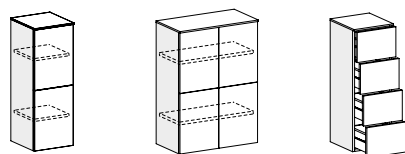

L 70

L 70

L 60

L 70 - 85 - 95
105 - 120

L 60 - 70 - 85
95

L 85 - 95 - 105
(anche con cassetti)

BASI PORTALAVABO CURVE - H 49 CM

L 70 - 85

L 70 - 85

MODULARITÀ

BASI PORTALAVABO SEMINCASSO - H 49 CM

L 70 - 85 - 95

L 70 - 85

BASI PORTALAVABO SEMINCASSO - H 61,2 CM

L 70

L 85 - 95 - 105

L 70 - 85

BASI PORTALAVABO SEMINCASSO SOSPESI (per soluzioni a terra) - H 73,4 CM

L 70

L 85 - 95
- 105

L 70 - 85

L 85 - 95
- 105

COLONNE SOSPESI - H 97,8 CM (+ top sp. 1,2 cm)

L 35 - 50

L 70

L 35 - 50

COLONNE SOSPESI - H 110 CM (+ top sp. 1,2 cm)

L 25 - 35
- 50

COLONNE SOSPESI - H 122,2 CM (senza top o + top sp. 1,2 cm)

L 25 - 35

L 25 - 35
50
(Escl. Game)

L 25 - 35