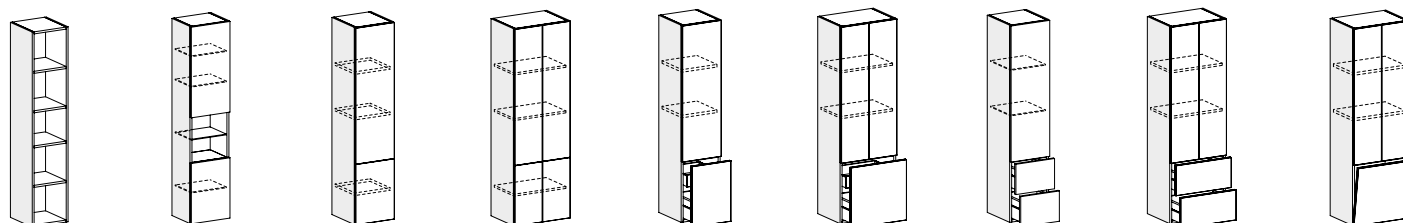

L 70 - 85

BASI PORTALAVABO SEMINCASSO SOSPESI (per soluzioni a terra) - H 73,4 CM

L 70

L 85 - 95
- 105

L 70 - 85

L 85 - 95
- 105

COLONNE SOSPESI - H 97,8 CM (+ top sp. 1,2 cm)

L 35 - 50

L 70

L 35 - 50

COLONNE SOSPESI - H 110 CM (+ top sp. 1,2 cm)

L 25 - 35
- 50

COLONNE SOSPESI - H 122,2 CM (senza top o + top sp. 1,2 cm)

L 25 - 35

L 25 - 35
50
(Escl. Game)

L 25 - 35

L 25 - 35

L 50

L 50

L 50

L 50

MODULARITÀ

COLONNE SOSPESSE - H 146,6 CM (senza top o + top sp. 1,2 cm)

L 25 - 35

L 25 - 35
50
(Escl. Game)

L 25 - 35

L 50

COLONNE SOSPESSE - H 158,8 CM (senza top)

L 25 - 35

L 35

L 25 - 35
50

L 50 - 70