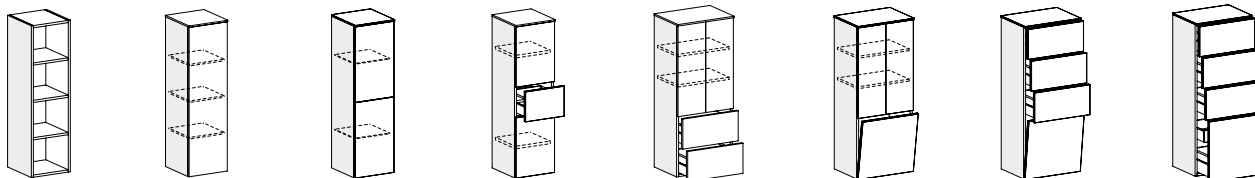

L 70 - 85

MODULARITÀ

BASI PORTALAVABO SEMINCASSO - H 49 CM

L 70 - 85 - 95

L 70 - 85

BASI PORTALAVABO SEMINCASSO - H 61,2 CM

L 70

L 85 - 95 - 105

L 70 - 85

BASI PORTALAVABO SEMINCASSO SOSPESI (per soluzioni a terra) - H 73,4 CM

L 70

L 85 - 95
- 105

L 70 - 85

L 85 - 95
- 105

COLONNE SOSPESI - H 97,8 CM (+ top sp. 1,2 cm)

L 35 - 50

L 70

L 35 - 50

COLONNE SOSPESI - H 110 CM (+ top sp. 1,2 cm)

L 25 - 35
- 50

COLONNE SOSPESI - H 122,2 CM (senza top o + top sp. 1,2 cm)

L 25 - 35

L 25 - 35
50
(Escl. Game)

L 25 - 35

L 25 - 35

L 50

L 50

L 50

L 50

MODULARITÀ

COLONNE SOSPESSE - H 146,6 CM (senza top o + top sp. 1,2 cm)

L 25 - 35