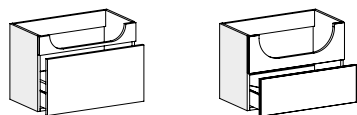

L 50

L 50 - 70 - 100

L 50 - 70

L 70 - 85 - 95
105

L 70 - 85 - 95

L 85 - 95 - 105
(anche con cassetti)

BASI PORTALAVABO SOSPESI (per soluzioni a terra) - H 73,4 CM

L 60

L 70

L 70

L 60

L 70 - 85 - 95
105 - 120

L 60 - 70 - 85
95

L 85 - 95 - 105
(anche con cassetti)

BASI PORTALAVABO CURVE - H 49 CM

L 70 - 85

L 70 - 85

MODULARITÀ

BASI PORTALAVABO SEMINCASSO - H 49 CM

L 70 - 85 - 95

L 70 - 85

BASI PORTALAVABO SEMINCASSO - H 61,2 CM

L 70

L 85 - 95 - 105

L 70 - 85

BASI PORTALAVABO SEMINCASSO SOSPESI (per soluzioni a terra) - H 73,4 CM

L 70

L 85 - 95
- 105

L 70 - 85

L 85 - 95
- 105

COLONNE SOSPESI - H 97,8 CM (+ top sp. 1,2 cm)

L 35 - 50