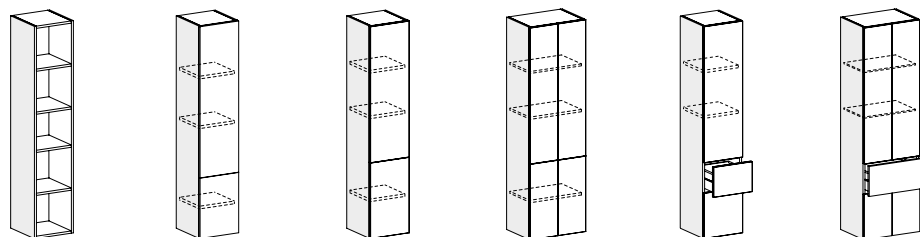

L 25 - 35
50
(Escl. Game)

L 25 - 35

L 50

COLONNE SOSPESSE - H 158,8 CM (senza top)

L 25 - 35

L 35

L 25 - 35
50

L 50 - 70

L 35

L 50

L 25 - 35

L 50

L 50

COLONNE SOSPESSE - H 171 CM (senza top)

L 25 - 35

L 25 - 35
50

L 25 - 35

L 50 - 70

L 25 - 35

L 50 - 70

**COLONNE SOSPESSE
H 183,2 CM** (senza top)

L 25 - 35

COLONNE (per soluzioni a terra) - H 193,2 CM (senza top)

L 25 - 35
50