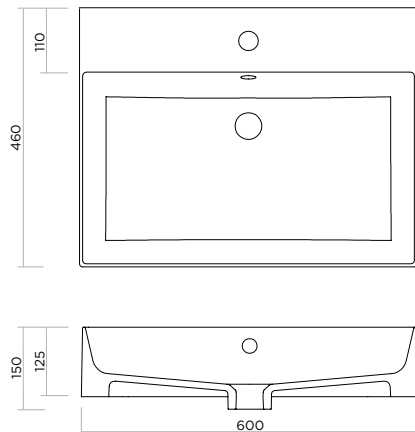

# DELTA 60

**ART:** A353 - CERAMICA

**PILETTA:** -

**PESO NETTO:** 18 kg

**ITEM:** A353 - CERAMIC

**PLUG:** -

**NET WEIGHT:** 18 kg

**Misure interno vasca:**  
L 58,5 x P 33 x H 10 cm