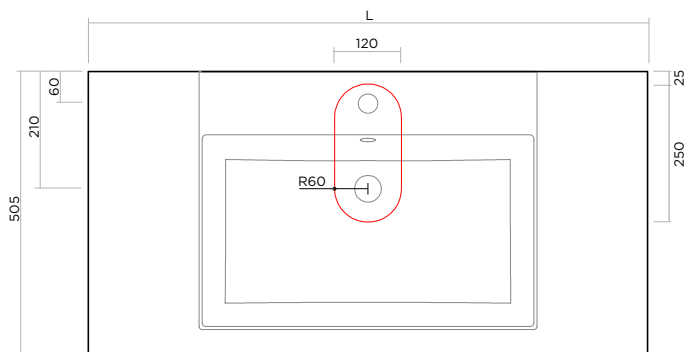

# DELTA 60

**ART:** A353 - CERAMICA

**PILETTA:** -

**PESO NETTO:** 18 kg

**ITEM:** A353 - CERAMIC

**PLUG:** -

**NET WEIGHT:** 18 kg

**Misure interno vasca:**  
L 58,5 x P 33 x H 10 cm