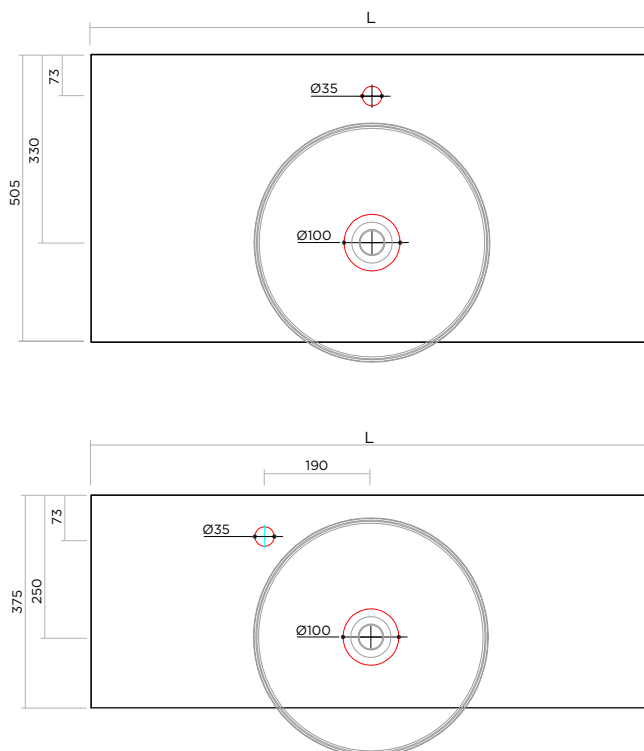

# SEMISFERA

**ART:** A360 - TEKNO

**PILETTA:** Stop & Go tekno

**PESO NETTO:** 8,5 kg

**ITEM:** A360 - TEKNO

**PLUG:** Stop & Go tekno

**NET WEIGHT:** 8,5 kg

**Misure interno vasca:**  
L 40 x P 40 x H 17 cm