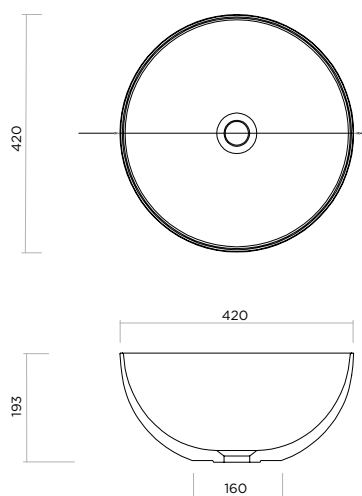

# SEMISFERA

**ART:** A360 - TEKNO

**PILETTA:** Stop & Go tekno

**PESO NETTO:** 8,5 kg

**ITEM:** A360 - TEKNO

**PLUG:** Stop & Go tekno

**NET WEIGHT:** 8,5 kg

**Misure interno vasca:**  
L 40 x P 40 x H 17 cm