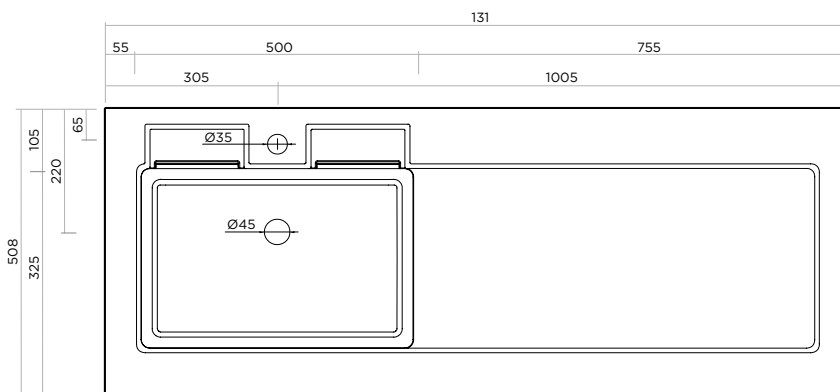

BOLLE

130 x 50

VASCA SINISTRA
ART: A808 - MINERALGUSS
(tavoletta non inclusa)

PESO NETTO: 27,8 kg

VASCA DESTRA
ART: A809 - MINERALGUSS
(tavoletta non inclusa)

PESO NETTO: 27,8 kg

LHS WASHBASIN
ITEM: A808 - MINERALGUSS
(board not included)

NET WEIGHT: 27,8 kg

RHS WASHBASIN
ITEM: A809 - MINERALGUSS
(board not included)

NET WEIGHT: 27,8 kg

Misure interno vasca:
L 50 x P 32,5 x H 20 cm

ARBI
BATHROOM

Arbi Arredobagno srl

Via L. Zanussi, 34/A - 33070 Brugnera (PN) - Italy
T. +39 0434 624822 - www.arbiarredobagno.it
info@arbirredobagno.it