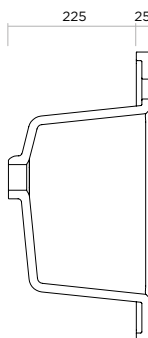

BOLLE

130 x 50

VASCA SINISTRA
ART: A808 - MINERALGUSS
(tavoletta non inclusa)

PESO NETTO: 27,8 kg

VASCA DESTRA
ART: A809 - MINERALGUSS
(tavoletta non inclusa)

PESO NETTO: 27,8 kg

LHS WASHBASIN
ITEM: A808 - MINERALGUSS
(board not included)

NET WEIGHT: 27,8 kg

RHS WASHBASIN
ITEM: A809 - MINERALGUSS
(board not included)

NET WEIGHT: 27,8 kg

Misure interno vasca:
L 50 x P 32,5 x H 20 cm

ARBI
BATHROOM

Arbi Arredobagno srl

Via L. Zanussi, 34/A - 33070 Brugnera (PN) - Italy
T. +39 0434 624822 - www.arbiarredobagno.it
info@arbirredobagno.it