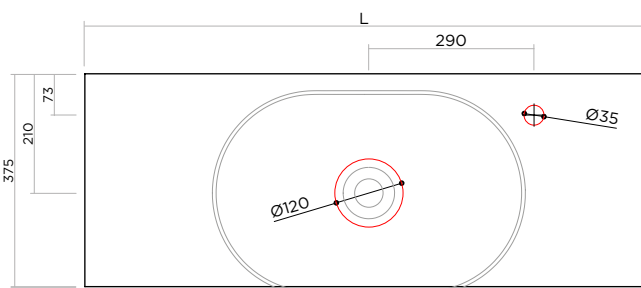

ALICE

ART: A863 - CERAMICA

PILETTA: non inclusa

PESO NETTO: 10,3 kg

ITEM: A863 - CERAMIC

PLUG: not included

NET WEIGHT: 10,3 kg

Misure interno vasca:
L 53,5 x P 33,5 x H 13,5 cm