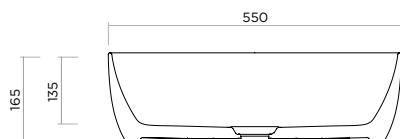

ALICE

ART: A863 - CERAMICA

PILETTA: non inclusa

PESO NETTO: 10,3 kg

ITEM: A863 - CERAMIC

PLUG: not included

NET WEIGHT: 10,3 kg

Misure interno vasca:
L 53,5 x P 33,5 x H 13,5 cm