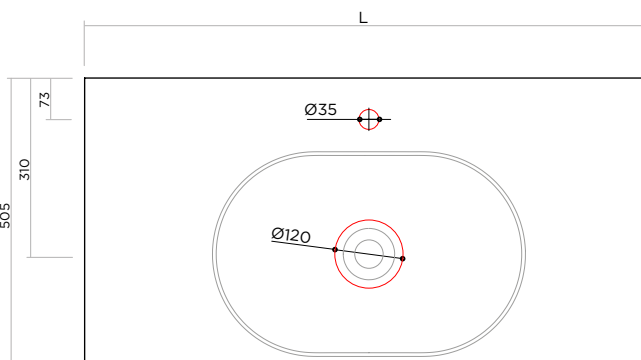

ALICE

ART: A863 - CERAMICA

PILETTA: non inclusa

PESO NETTO: 10,3 kg

ITEM: A863 - CERAMIC

PLUG: not included

NET WEIGHT: 10,3 kg

Misure interno vasca:
L 53,5 x P 33,5 x H 13,5 cm