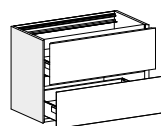

MODULARITÀ

BASI SOSPESSE - H 24,5 CM

L 35 - 50 - 70
85 - 95 - 105
120

L 70 - 85

BASI SOSPESSE - H 36,8 CM

L 35 - 50 - 70
85 - 95 - 105
120

L 70 - 85

BASI SOSPESSE - H 49 CM

L 35 - 50 - 70
85 - 95 - 105
120

L 70 - 85

BASI PORTALAVABO SOSPESSE - H 24,5 CM

L 70 - 85 - 95
105 - 120

L 70 - 85

BASI PORTALAVABO SOSPESSE - H 36,8 CM

L 70 - 85 - 95
105 - 120

L 70 - 85

BASI PORTALAVABO SOSPESSE - H 49 CM

L 70 - 85 - 95
105 - 120

L 70 - 85

BASI PORTALAVABO - H 71,1 CM (USO CON ZOCCOLO/PIEDINI)

L 70 - 85

L 35

MODULARITÀ

BASI FOLDING SOPPESE - H 24,5 CM
(PER MONOBLOCCHI MONO in ALLUMINIO)

L 50 - 70 - 85
120

L 100 - 140

BASI FOLDING SOPPESE - H 36,8 CM
(PER MONOBLOCCHI MONO in ALLUMINIO)

L 50 - 70

PENSILI - H 73,4 CM

L 35

COLONNE - H 82,5 CM

L 35 - 50