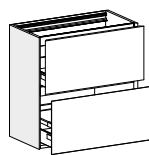

MODULARITÀ

BASI SOSPESSE - H 24,5 CM

L 35 - 50 - 70
85 - 95 - 105
120

L 70 - 85

BASI SOSPESSE - H 36,8 CM

L 35 - 50 - 70
85 - 95 - 105
120

L 70 - 85

BASI SOSPESSE - H 49 CM

L 35 - 50 - 70
85 - 95 - 105
120

L 70 - 85

BASI PORTALAVABO SOSPESSE - H 24,5 CM

L 70 - 85 - 95
105 - 120

L 70 - 85

BASI PORTALAVABO SOSPESSE - H 36,8 CM

L 70 - 85 - 95
105 - 120

L 70 - 85

BASI PORTALAVABO SOSPESSE - H 49 CM

L 70 - 85 - 95
105 - 120

L 70 - 85

BASI PORTALAVABO - H 71,1 CM (USO CON ZOCCOLO/PIEDINI)

L 70 - 85

L 35

MODULARITÀ

BASI FOLDING SOPPESE - H 24,5 CM
(PER MONOBLOCCHI MONO in ALLUMINIO)

L 50 - 70 - 85
120

L 100 - 140

BASI FOLDING SOPPESE - H 36,8 CM
(PER MONOBLOCCHI MONO in ALLUMINIO)

L 50 - 70

PENSILI - H 73,4 CM

L 35

COLONNE - H 82,5 CM

L 35 - 50