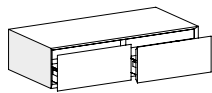

L 35 - 50 - 70
85 - 95 - 105
120

L 70 - 85

BASI PORTALAVABO SOSPESSE - H 24,5 CM

L 70 - 85 - 95
105 - 120

L 70 - 85

BASI PORTALAVABO SOSPESSE - H 36,8 CM

L 70 - 85 - 95
105 - 120

L 70 - 85

BASI PORTALAVABO SOSPESSE - H 49 CM

L 70 - 85 - 95
105 - 120

L 70 - 85

BASI PORTALAVABO - H 71,1 CM (USO CON ZOCCOLO/PIEDINI)

L 70 - 85

L 35

MODULARITÀ

BASI FOLDING SOPPESE - H 24,5 CM
(PER MONOBLOCCHI MONO in ALLUMINIO)

L 50 - 70 - 85
120

L 100 - 140

BASI FOLDING SOPPESE - H 36,8 CM
(PER MONOBLOCCHI MONO in ALLUMINIO)

L 50 - 70

PENSILI - H 73,4 CM

L 35

COLONNE - H 82,5 CM

L 35 - 50

COLONNE - H 95,5 CM

L 35 - 50

COLONNE - H 113 CM

L 35 - 50

COLONNE - H 131 CM

L 35

COLONNE - H 144,7 CM

L 35