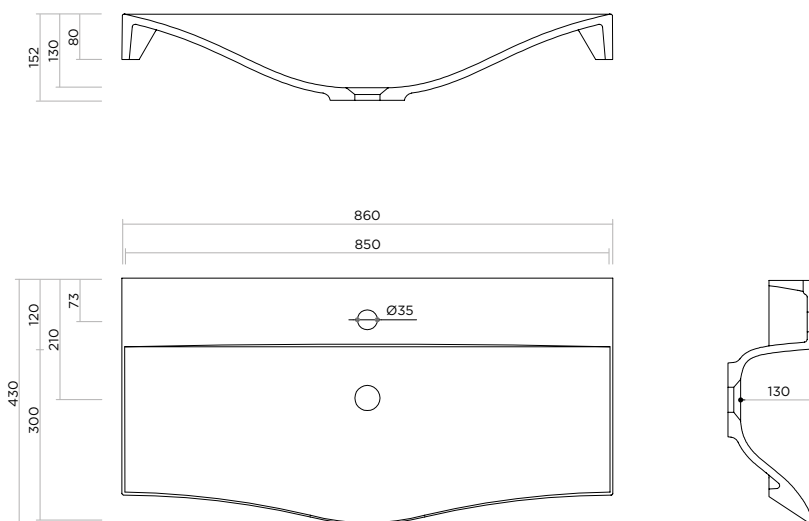

# TODAY 71

**ART:** A367 - MINERALGUSS

**PILETTA:** non inclusa

**PESO NETTO:** 12 kg

**ITEM:** A367 - MINERALGUSS

**PLUG:** not included

**NET WEIGHT:** 12 kg

**Misure interno vasca:**  
L 70 x P 30 x H 13 cm

# TODAY 86

**ART:** A368 - MINERALGUSS

**PILETTA:** non inclusa

**PESO NETTO:** 14 kg

**ITEM:** A368 - MINERALGUSS

**PLUG:** not included

**NET WEIGHT:** 14 kg

**Misure interno vasca:**  
L 85 x P 30 x H 13 cm

# TODAY 96

**ART:** A369 - MINERALGUSS

**PILETTA:** non inclusa

**PESO NETTO:** 16 kg

**ITEM:** A369 - MINERALGUSS

**PLUG:** not included

**NET WEIGHT:** 16 kg

**Misure interno vasca:**  
L 95 x P 30 x H 13 cm

# TODAY 106

**ART:** A370 - MINERALGUSS

**PILETTA:** non inclusa

**PESO NETTO:** 17 kg

**ITEM:** A370 - MINERALGUSS

**PLUG:** not included

**NET WEIGHT:** 17 kg

**Misure interno vasca:**  
L 105 x P 30 x H 13 cm