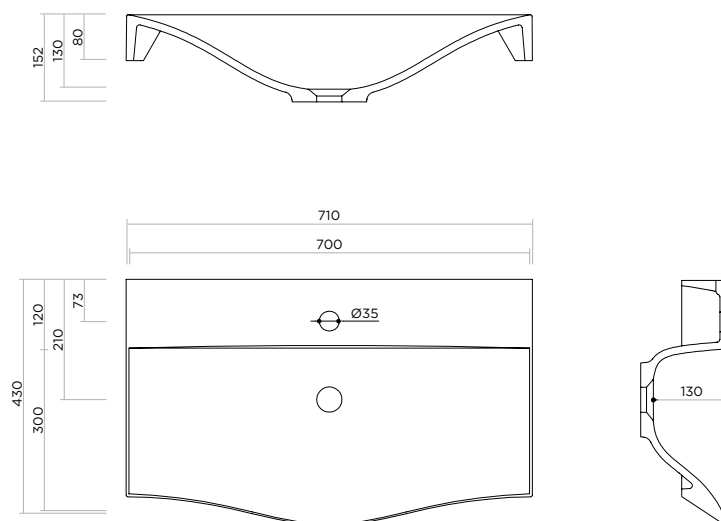

# TODAY 61

**ART:** A366 - MINERALGUSS

**PILETTA:** non inclusa

**PESO NETTO:** 11 kg

**ITEM:** A366 - MINERALGUSS

**PLUG:** not included

**NET WEIGHT:** 11 kg

**Misure interno vasca:**  
L 60 x P 30 x H 13 cm

# TODAY 71

**ART:** A367 - MINERALGUSS

**PILETTA:** non inclusa

**PESO NETTO:** 12 kg

**ITEM:** A367 - MINERALGUSS

**PLUG:** not included

**NET WEIGHT:** 12 kg

**Misure interno vasca:**  
L 70 x P 30 x H 13 cm

# TODAY 86

**ART:** A368 - MINERALGUSS

**PILETTA:** non inclusa

**PESO NETTO:** 14 kg

**ITEM:** A368 - MINERALGUSS

**PLUG:** not included

**NET WEIGHT:** 14 kg

**Misure interno vasca:**  
L 85 x P 30 x H 13 cm

# TODAY 96

**ART:** A369 - MINERALGUSS

**PILETTA:** non inclusa

**PESO NETTO:** 16 kg

**ITEM:** A369 - MINERALGUSS

**PLUG:** not included

**NET WEIGHT:** 16 kg

**Misure interno vasca:**  
L 95 x P 30 x H 13 cm