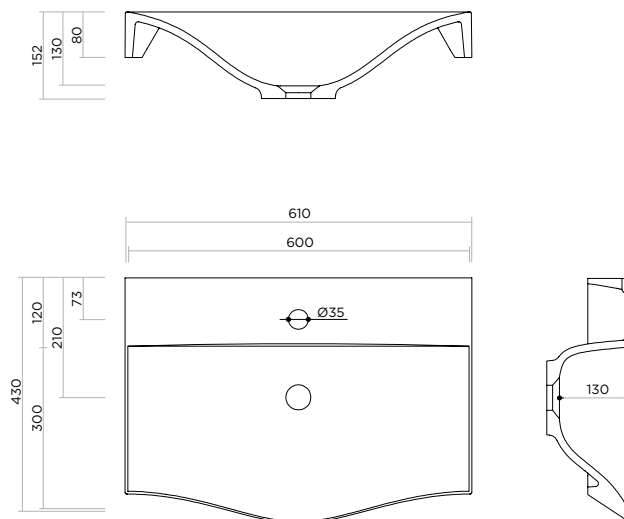

# TODAY 61

**ART:** A366 - MINERALGUSS

**PILETTA:** non inclusa

**PESO NETTO:** 11 kg

**ITEM:** A366 - MINERALGUSS

**PLUG:** not included

**NET WEIGHT:** 11 kg

**Misure interno vasca:**  
L 60 x P 30 x H 13 cm

# TODAY 71

**ART:** A367 - MINERALGUSS

**PILETTA:** non inclusa

**PESO NETTO:** 12 kg

**ITEM:** A367 - MINERALGUSS

**PLUG:** not included

**NET WEIGHT:** 12 kg

**Misure interno vasca:**  
L 70 x P 30 x H 13 cm

# TODAY 86

**ART:** A368 - MINERALGUSS

**PILETTA:** non inclusa

**PESO NETTO:** 14 kg

**ITEM:** A368 - MINERALGUSS

**PLUG:** not included

**NET WEIGHT:** 14 kg

**Misure interno vasca:**  
L 85 x P 30 x H 13 cm

# TODAY 96

**ART:** A369 - MINERALGUSS

**PILETTA:** non inclusa

**PESO NETTO:** 16 kg

**ITEM:** A369 - MINERALGUSS

**PLUG:** not included

**NET WEIGHT:** 16 kg

**Misure interno vasca:**  
L 95 x P 30 x H 13 cm