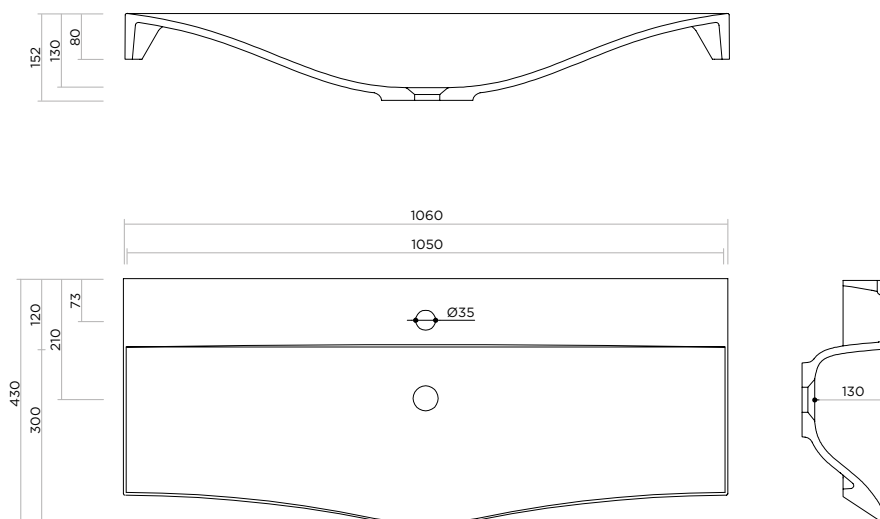

# TODAY 86

**ART:** A368 - MINERALGUSS

**PILETTA:** non inclusa

**PESO NETTO:** 14 kg

**ITEM:** A368 - MINERALGUSS

**PLUG:** not included

**NET WEIGHT:** 14 kg

**Misure interno vasca:**  
L 85 x P 30 x H 13 cm

# TODAY 96

**ART:** A369 - MINERALGUSS

**PILETTA:** non inclusa

**PESO NETTO:** 16 kg

**ITEM:** A369 - MINERALGUSS

**PLUG:** not included

**NET WEIGHT:** 16 kg

**Misure interno vasca:**  
L 95 x P 30 x H 13 cm

# TODAY 106

**ART:** A370 - MINERALGUSS

**PILETTA:** non inclusa

**PESO NETTO:** 17 kg

**ITEM:** A370 - MINERALGUSS

**PLUG:** not included

**NET WEIGHT:** 17 kg

**Misure interno vasca:**  
L 105 x P 30 x H 13 cm