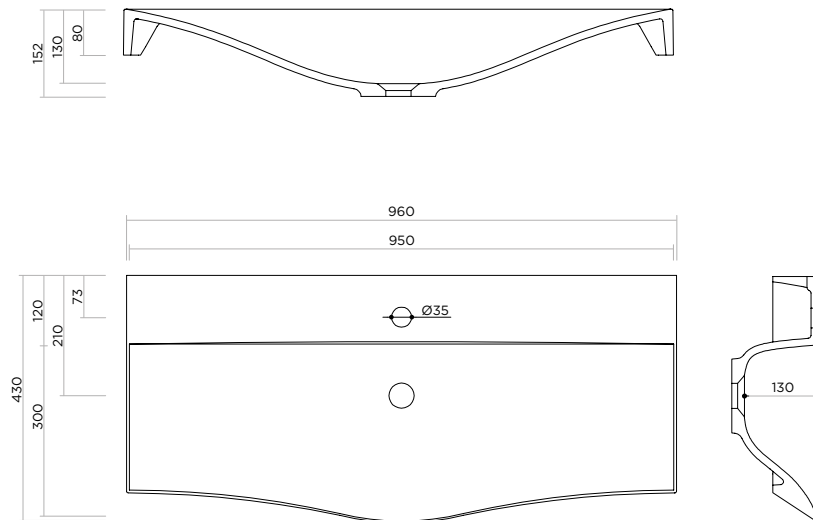

# TODAY 71

**ART:** A367 - MINERALGUSS

**PILETTA:** non inclusa

**PESO NETTO:** 12 kg

**ITEM:** A367 - MINERALGUSS

**PLUG:** not included

**NET WEIGHT:** 12 kg

**Misure interno vasca:**  
L 70 x P 30 x H 13 cm

# TODAY 86

**ART:** A368 - MINERALGUSS

**PILETTA:** non inclusa

**PESO NETTO:** 14 kg

**ITEM:** A368 - MINERALGUSS

**PLUG:** not included

**NET WEIGHT:** 14 kg

**Misure interno vasca:**  
L 85 x P 30 x H 13 cm

# TODAY 96

**ART:** A369 - MINERALGUSS

**PILETTA:** non inclusa

**PESO NETTO:** 16 kg

**ITEM:** A369 - MINERALGUSS

**PLUG:** not included

**NET WEIGHT:** 16 kg

**Misure interno vasca:**  
L 95 x P 30 x H 13 cm

# TODAY 106

**ART:** A370 - MINERALGUSS

**PILETTA:** non inclusa

**PESO NETTO:** 17 kg

**ITEM:** A370 - MINERALGUSS

**PLUG:** not included

**NET WEIGHT:** 17 kg

**Misure interno vasca:**  
L 105 x P 30 x H 13 cm