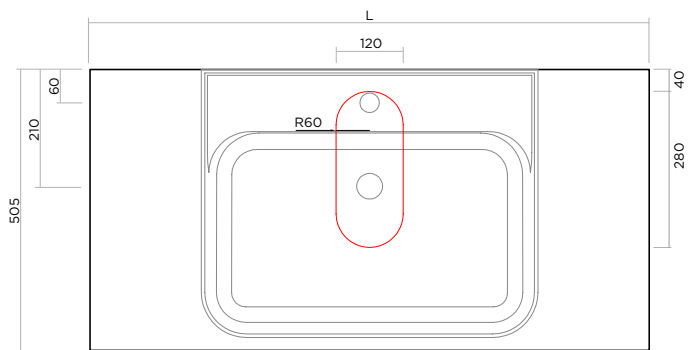

WONDER 60

ART: A342 - CERAMICA

PILETTA: -
PESO NETTO: 17 kg

ITEM: A342 - CERAMIC

PLUG: -
NET WEIGHT: 17 kg

Misure interno vasca:
L 58,5 x P 35,5 x H 10 cm

ARBI
BATHROOM

Arbi Arredobagno srl