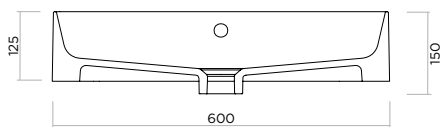

WONDER 60

ART: A342 - CERAMICA

PILETTA: -
PESO NETTO: 17 kg

ITEM: A342 - CERAMIC

PLUG: -
NET WEIGHT: 17 kg

Misure interno vasca:
L 58,5 x P 35,5 x H 10 cm

ARBI
BATHROOM

Arbi Arredobagno srl