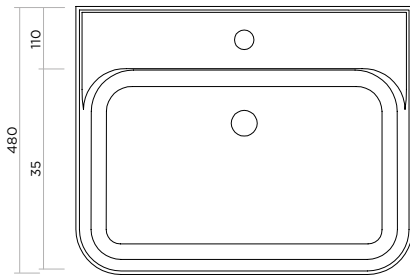

WONDER 60

ART: A342 - CERAMICA

PILETTA: -
PESO NETTO: 17 kg

ITEM: A342 - CERAMIC

PLUG: -
NET WEIGHT: 17 kg

Misure interno vasca:
L 58,5 x P 35,5 x H 10 cm

ARBI
BATHROOM

Arbi Arredobagno srl