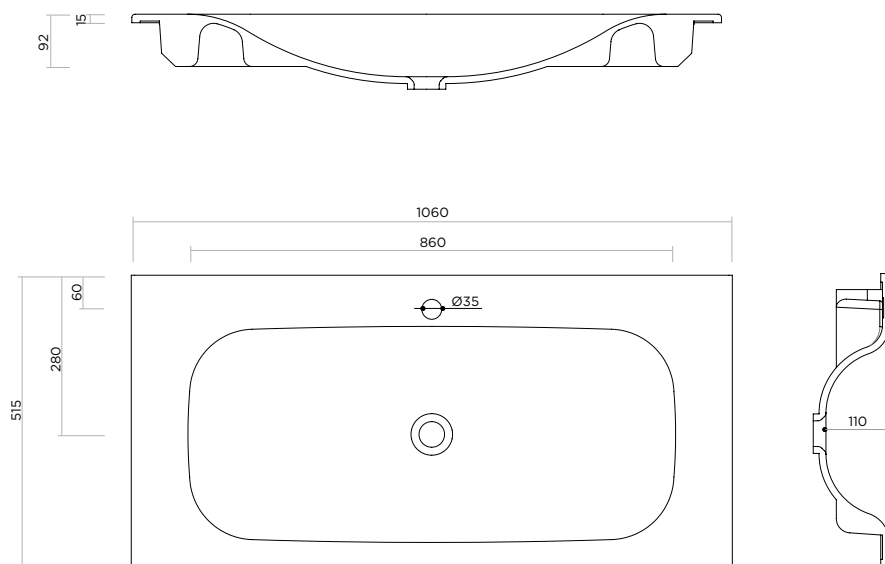

ZETA 86

ART: A773 - CERAMICA

PILETTA: non inclusa

PESO NETTO: 22 kg

ITEM: A773 - CERAMIC

PLUG: not included

NET WEIGHT: 22 kg

Misure interno vasca:
L 72 x P 38 x H 11 cm

ITEM: A774 - CERAMIC

PLUG: not included

NET WEIGHT: 25 kg

Misure interno vasca:
L 76 x P 38 x H 11 cm

ARBI
BATHROOM

Arbi Arredobagno srl

Via L. Zanussi, 34/A - 33070 Brugnera (PN) - Italy
T. +39 0434 624822 - www.arbiarredobagno.it
info@arbirredobagno.it

ZETA 106

ART: A775 - CERAMICA

PILETTA: non inclusa

PESO NETTO: 27 kg

ITEM: A775 - CERAMIC

PLUG: not included

NET WEIGHT: 27 kg

Misure interno vasca:
L 86 x P 38 x H 11 cm

ITEM: A776 - CERAMIC

PLUG: not included

NET WEIGHT: 29 kg

Misure interno vasca:
L 93 x P 38 x H 11 cm

ARBI
BATHROOM

Arbi Arredobagno srl

Via L. Zanussi, 34/A - 33070 Brugnera (PN) - Italy
T. +39 0434 624822 - www.arbiarredobagno.it
info@arbirredobagno.it