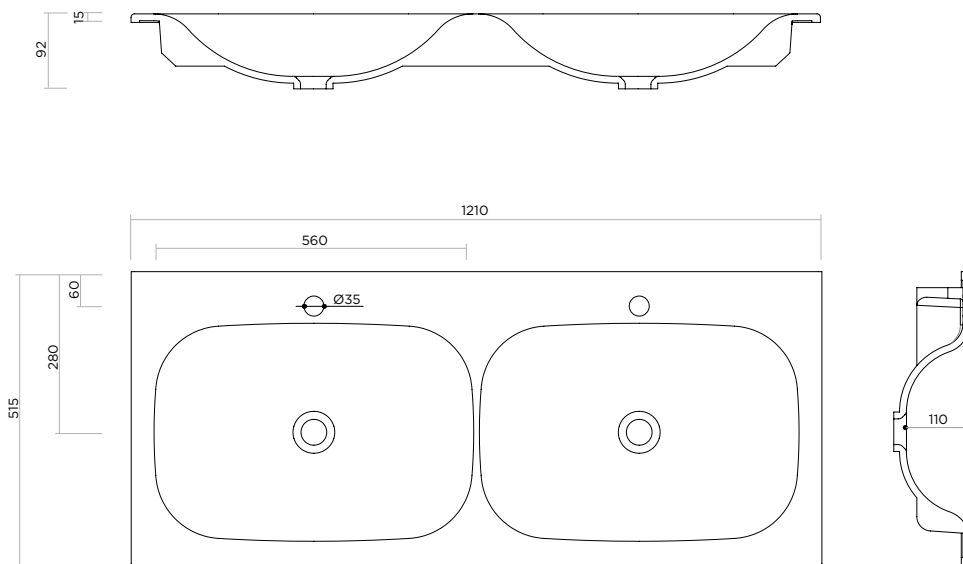

ITEM: A774 - CERAMIC

PLUG: not included

NET WEIGHT: 25 kg

Misure interno vasca:
L 76 x P 38 x H 11 cm

ARBI
BATHROOM

Arbi Arredobagno srl

Via L. Zanussi, 34/A - 33070 Brugnera (PN) - Italy
T. +39 0434 624822 - www.arbiarredobagno.it
info@arbirredobagno.it

ZETA 106

ART: A775 - CERAMICA

PILETTA: non inclusa

PESO NETTO: 27 kg

ITEM: A775 - CERAMIC

PLUG: not included

NET WEIGHT: 27 kg

Misure interno vasca:
L 86 x P 38 x H 11 cm

ITEM: A776 - CERAMIC

PLUG: not included

NET WEIGHT: 29 kg

Misure interno vasca:
L 93 x P 38 x H 11 cm

ARBI
BATHROOM

Arbi Arredobagno srl

Via L. Zanussi, 34/A - 33070 Brugnera (PN) - Italy
T. +39 0434 624822 - www.arbiarredobagno.it
info@arbirredobagno.it

ZETA 121

doppia vasca

ART: A777 - CERAMICA

PILETTA: non inclusa
PESO NETTO: 31 kg

ITEM: A777 - CERAMIC

PLUG: not included
NET WEIGHT: 31 kg

Misure interno vasca:
2 x L 56 x P 38 x H 11 cm

ARBI
BATHROOM