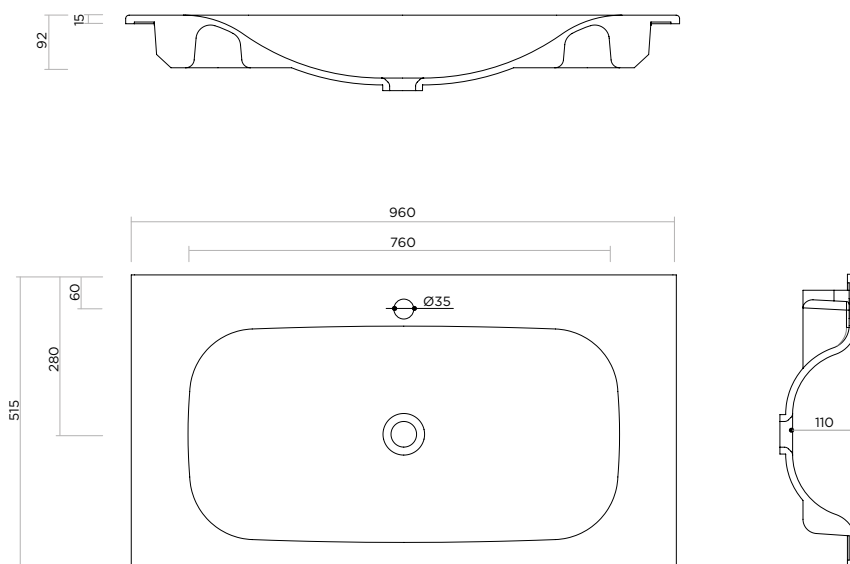

ITEM: A772 - CERAMIC

PLUG: not included

NET WEIGHT: 19 kg

Misure interno vasca:
L 63 x P 38 x H 11 cm

ARBI
BATHROOM

Arbi Arredobagno srl

Via L. Zanussi, 34/A - 33070 Brugnera (PN) - Italy
T. +39 0434 624822 - www.arbiarredobagno.it
info@arbirredobagno.it

ZETA 86

ART: A773 - CERAMICA

PILETTA: non inclusa

PESO NETTO: 22 kg

ITEM: A773 - CERAMIC

PLUG: not included

NET WEIGHT: 22 kg

Misure interno vasca:
L 72 x P 38 x H 11 cm

ITEM: A774 - CERAMIC

PLUG: not included

NET WEIGHT: 25 kg

Misure interno vasca:
L 76 x P 38 x H 11 cm

ARBI
BATHROOM

Arbi Arredobagno srl

Via L. Zanussi, 34/A - 33070 Brugnera (PN) - Italy
T. +39 0434 624822 - www.arbiarredobagno.it
info@arbirredobagno.it

ZETA 106

ART: A775 - CERAMICA

PILETTA: non inclusa

PESO NETTO: 27 kg

ITEM: A775 - CERAMIC

PLUG: not included

NET WEIGHT: 27 kg

Misure interno vasca:
L 86 x P 38 x H 11 cm