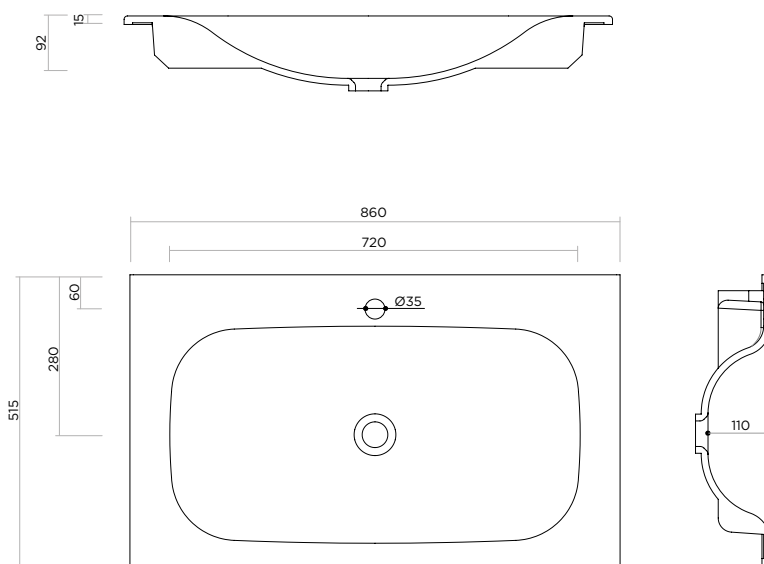

ITEM: A772 - CERAMIC

PLUG: not included

NET WEIGHT: 19 kg

Misure interno vasca:
L 63 x P 38 x H 11 cm

ARBI
BATHROOM

Arbi Arredobagno srl

Via L. Zanussi, 34/A - 33070 Brugnera (PN) - Italy
T. +39 0434 624822 - www.arbiarredobagno.it
info@arbirredobagno.it

ZETA 86

ART: A773 - CERAMICA

PILETTA: non inclusa

PESO NETTO: 22 kg

ITEM: A773 - CERAMIC

PLUG: not included

NET WEIGHT: 22 kg

Misure interno vasca:
L 72 x P 38 x H 11 cm

ITEM: A774 - CERAMIC

PLUG: not included

NET WEIGHT: 25 kg

Misure interno vasca:
L 76 x P 38 x H 11 cm

ARBI
BATHROOM

Arbi Arredobagno srl

Via L. Zanussi, 34/A - 33070 Brugnera (PN) - Italy
T. +39 0434 624822 - www.arbiarredobagno.it
info@arbirredobagno.it

ZETA 106

ART: A775 - CERAMICA

PILETTA: non inclusa

PESO NETTO: 27 kg

ITEM: A775 - CERAMIC

PLUG: not included

NET WEIGHT: 27 kg

Misure interno vasca:
L 86 x P 38 x H 11 cm