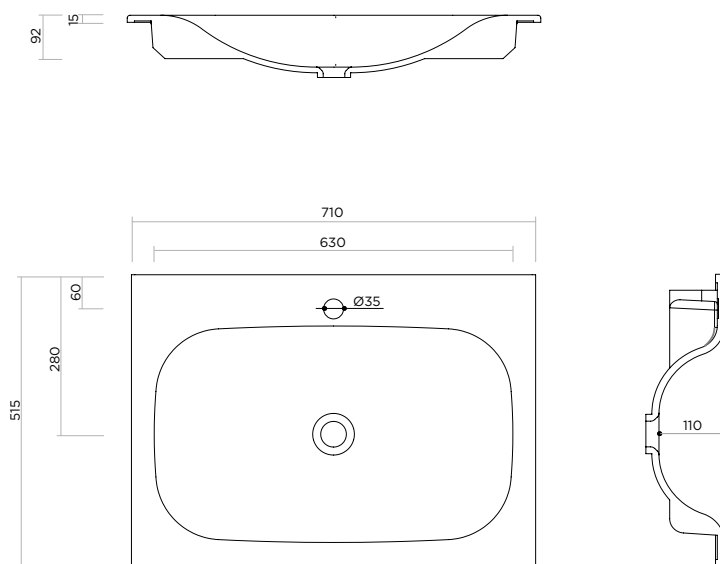

ZETA 61

ART: A771 - CERAMICA

PILETTA: non inclusa

PESO NETTO: 17 kg

ITEM: A771 - CERAMIC

PLUG: not included

NET WEIGHT: 17 kg

Misure interno vasca:
L 53 x P 38 x H 11 cm

ITEM: A772 - CERAMIC

PLUG: not included

NET WEIGHT: 19 kg

Misure interno vasca:
L 63 x P 38 x H 11 cm

ARBI
BATHROOM

Arbi Arredobagno srl

Via L. Zanussi, 34/A - 33070 Brugnera (PN) - Italy
T. +39 0434 624822 - www.arbiarredobagno.it
info@arbirredobagno.it

ZETA 86

ART: A773 - CERAMICA

PILETTA: non inclusa

PESO NETTO: 22 kg

ITEM: A773 - CERAMIC

PLUG: not included

NET WEIGHT: 22 kg

Misure interno vasca:
L 72 x P 38 x H 11 cm

ZETA 106

ART: A775 - CERAMICA

PILETTA: non inclusa

PESO NETTO: 27 kg

ITEM: A775 - CERAMIC

PLUG: not included

NET WEIGHT: 27 kg

Misure interno vasca:
L 86 x P 38 x H 11 cm