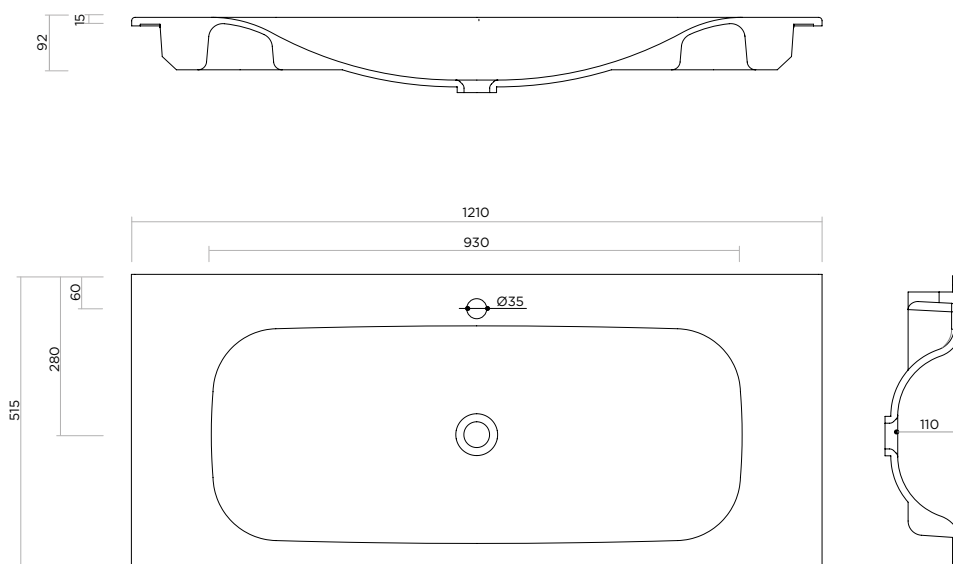

ITEM: A774 - CERAMIC

PLUG: not included

NET WEIGHT: 25 kg

Misure interno vasca:
L 76 x P 38 x H 11 cm

ARBI
BATHROOM

Arbi Arredobagno srl

Via L. Zanussi, 34/A - 33070 Brugnera (PN) - Italy
T. +39 0434 624822 - www.arbiarredobagno.it
info@arbirredobagno.it

ZETA 106

ART: A775 - CERAMICA

PILETTA: non inclusa

PESO NETTO: 27 kg

ITEM: A775 - CERAMIC

PLUG: not included

NET WEIGHT: 27 kg

Misure interno vasca:
L 86 x P 38 x H 11 cm

ITEM: A776 - CERAMIC

PLUG: not included

NET WEIGHT: 29 kg

Misure interno vasca:
L 93 x P 38 x H 11 cm

ARBI
BATHROOM

Arbi Arredobagno srl

Via L. Zanussi, 34/A - 33070 Brugnera (PN) - Italy
T. +39 0434 624822 - www.arbiarredobagno.it
info@arbirredobagno.it

ZETA 121

doppia vasca

ART: A777 - CERAMICA

PILETTA: non inclusa
PESO NETTO: 31 kg

ITEM: A777 - CERAMIC

PLUG: not included
NET WEIGHT: 31 kg

Misure interno vasca:
2 x L 56 x P 38 x H 11 cm

ARBI
BATHROOM