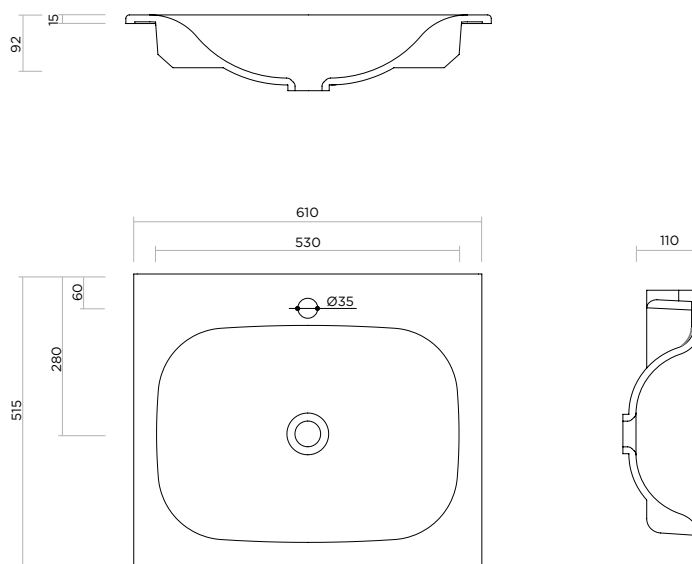

ZETA 61

ART: A771 - CERAMICA

PILETTA: non inclusa

PESO NETTO: 17 kg

ITEM: A771 - CERAMIC

PLUG: not included

NET WEIGHT: 17 kg

Misure interno vasca:
L 53 x P 38 x H 11 cm

ITEM: A772 - CERAMIC

PLUG: not included

NET WEIGHT: 19 kg

Misure interno vasca:
L 63 x P 38 x H 11 cm

ARBI
BATHROOM

Arbi Arredobagno srl

Via L. Zanussi, 34/A - 33070 Brugnera (PN) - Italy
T. +39 0434 624822 - www.arbiarredobagno.it
info@arbirredobagno.it

ZETA 86

ART: A773 - CERAMICA

PILETTA: non inclusa

PESO NETTO: 22 kg

ITEM: A773 - CERAMIC

PLUG: not included

NET WEIGHT: 22 kg

Misure interno vasca:
L 72 x P 38 x H 11 cm

ZETA 106

ART: A775 - CERAMICA

PILETTA: non inclusa

PESO NETTO: 27 kg

ITEM: A775 - CERAMIC

PLUG: not included

NET WEIGHT: 27 kg

Misure interno vasca:
L 86 x P 38 x H 11 cm