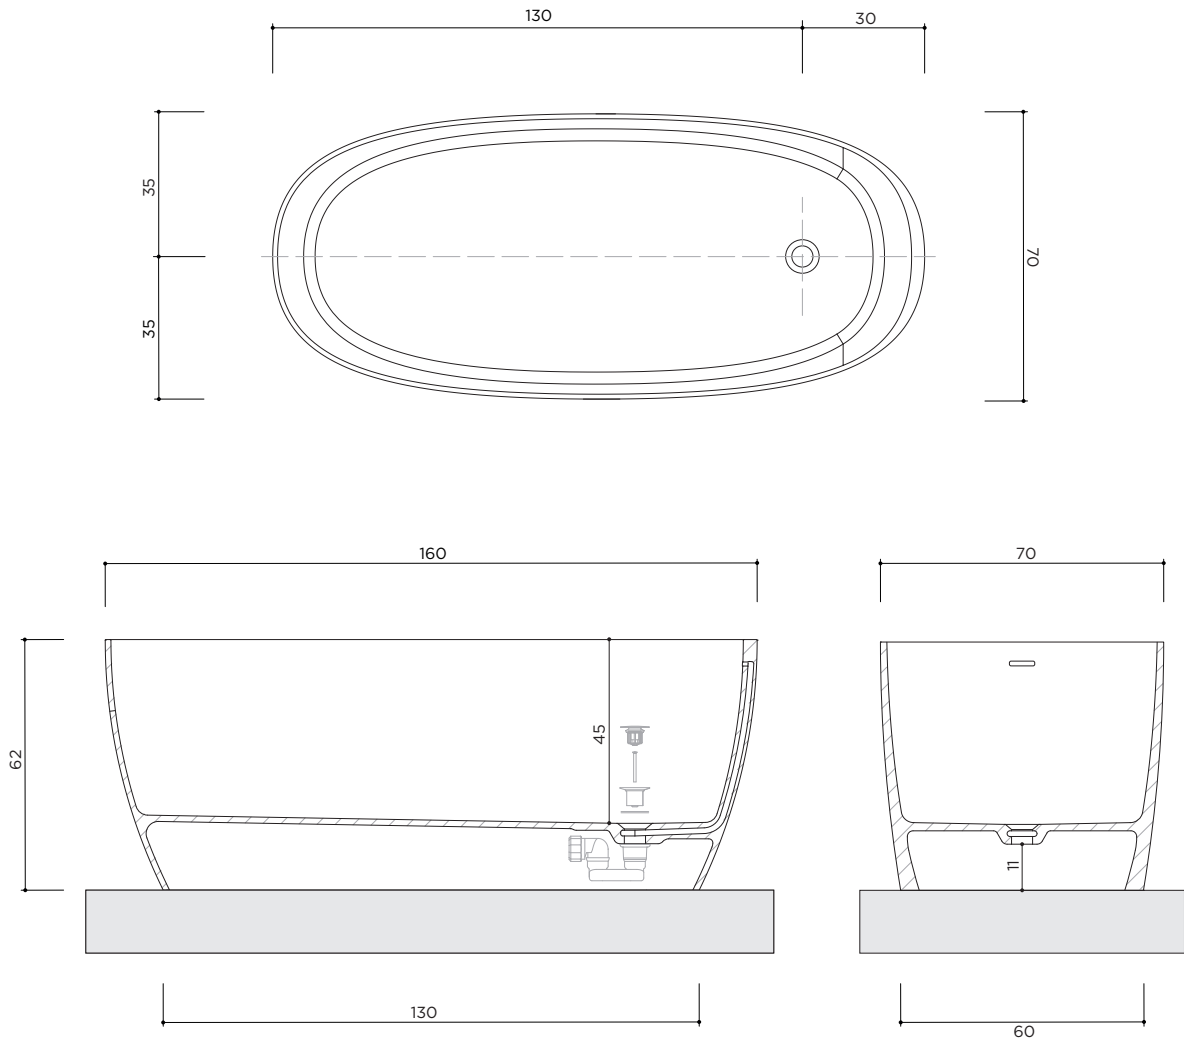

ARBI
BATHROOM

Arbi Arredobagno srl

Via L. Zanussi, 34/A - 33070 Brugnera (PN) - Italy
T. +39 0434 624822 - www.arbiarredobagno.it
info@arbirredobagno.it