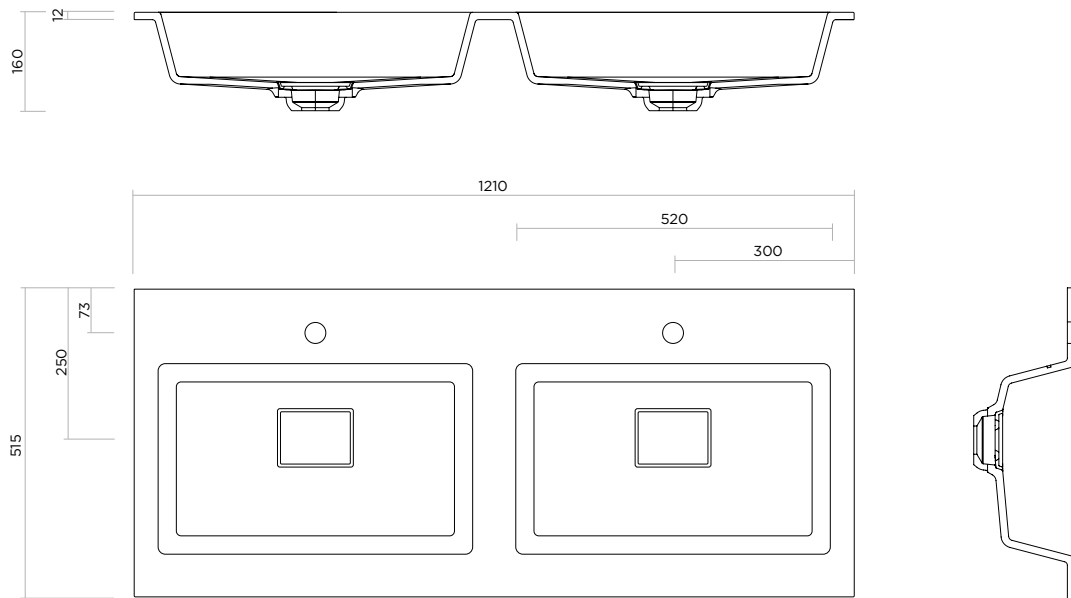

ITEM: A998 (RH) / A997 (LH) -
TEKNO

PLUG: not included
NET WEIGHT: 19 kg

Misure interno vasca:
L 52 x P 31 x H 11 cm

ARBI
BATHROOM

Arbi Arredobagno srl

Via L. Zanussi, 34/A - 33070 Brugnera (PN) - Italy
T. +39 0434 624822 - www.arbiarredobagno.it
info@arbirredobagno.it

JUNO 121

doppia vasca

ART: A999 - TEKNO

PILETTA: non inclusa

PESO NETTO: 22 kg

ITEM: A999 - TEKNO

PLUG: not included

NET WEIGHT: 22 kg

Misure interno vasca:
L 52 x P 31 x H 11 cm

ARBI
BATHROOM

Arbi Arredobagno srl

Via L. Zanussi, 34/A - 33070 Brugnera (PN) - Italy
T. +39 0434 624822 - www.arbiarredobagno.it
info@arbirredobagno.it

JUNO 141

dx - sx

ART: AA18 (DX) / AA19 (SX) - TEKNO

PILETTA: non inclusa
PESO NETTO: 20,5 kg

ITEM: AA18 (RHS) / AA19 (LHS) - TEKNO

PLUG: not included
NET WEIGHT: 20,5 kg

Misure interno vasca:
L 52 x P 31 x H 11 cm

Arbi Arredobagno srl