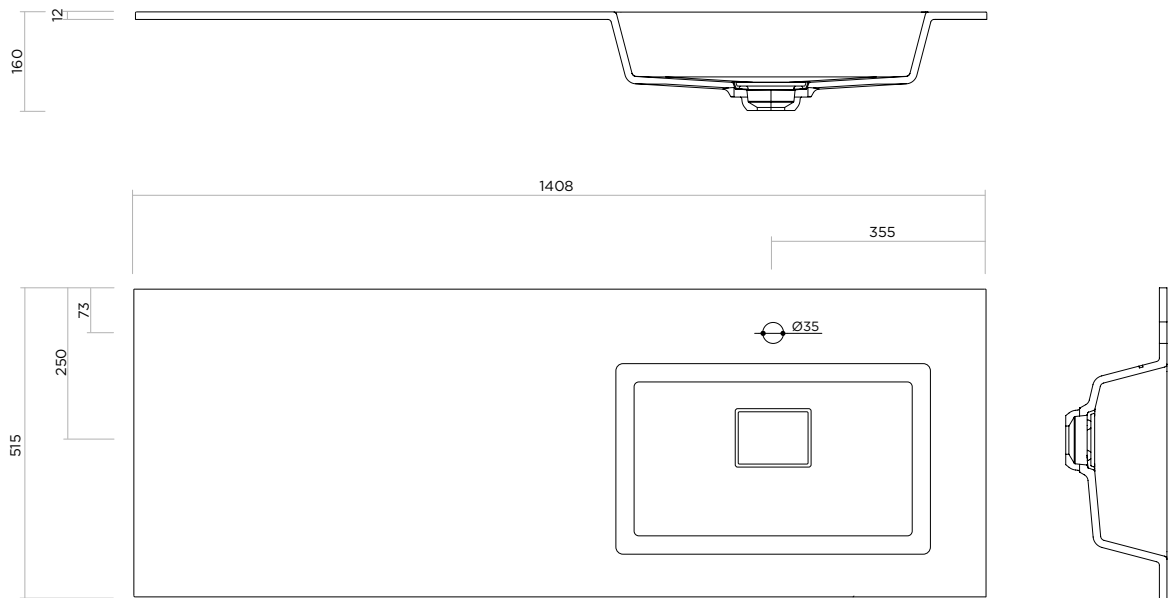

Misure interno vasca:
L 52 x P 31 x H 11 cm

ARBI
BATHROOM

Arbi Arredobagno srl

Via L. Zanussi, 34/A - 33070 Brugnera (PN) - Italy
T. +39 0434 624822 - www.arbiarredobagno.it
info@arbirredobagno.it

JUNO 141

dx - sx

ART: AA18 (DX) / AA19 (SX) - TEKNO

PILETTA: non inclusa
PESO NETTO: 20,5 kg

ITEM: AA18 (RHS) / AA19 (LHS) - TEKNO

PLUG: not included
NET WEIGHT: 20,5 kg

Misure interno vasca:
L 52 x P 31 x H 11 cm

Arbi Arredobagno srl

PLUG: not included
NET WEIGHT: 23,5 kg

Misure interno vasca:
L 52 x P 31 x H 11 cm

Arbi Arredobagno srl

Via L. Zanussi, 34/A - 33070 Brugnera (PN) - Italy
T. +39 0434 624822 - www.arbiarredobagno.it
info@arbirredobagno.it