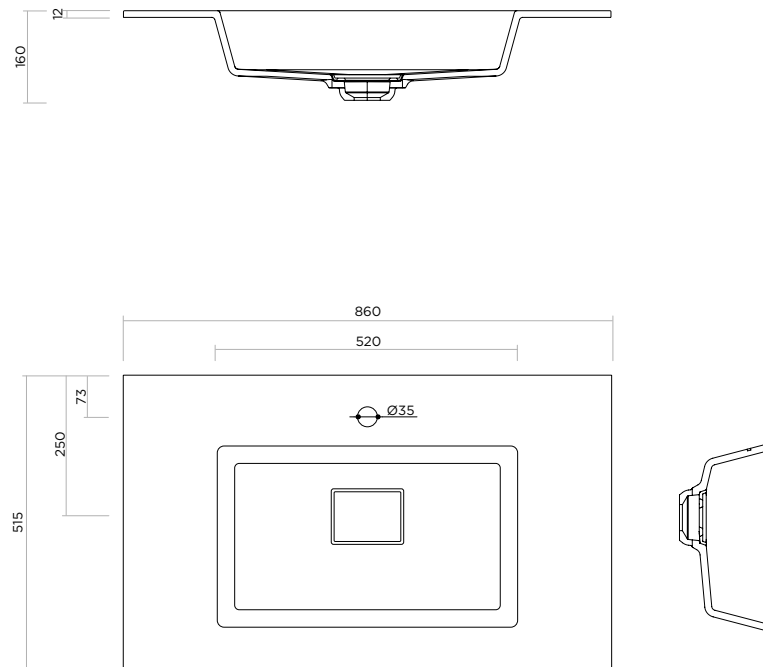

ITEM: A991 - TEKNO

PLUG: not included

NET WEIGHT: 11 kg

Misure interno vasca:
L 52 x P 31 x H 11 cm

ARBI
BATHROOM

Arbi Arredobagno srl

Via L. Zanussi, 34/A - 33070 Brugnera (PN) - Italy
T. +39 0434 624822 - www.arbierredobagno.it
info@arbierredobagno.it

JUNO 71

ART: A992 - TEKNO

PILETTA: non inclusa

PESO NETTO: 12 kg

ITEM: A992 - TEKNO

PLUG: not included

NET WEIGHT: 12 kg

Misure interno vasca:
L 52 x P 31 x H 11 cm

ITEM: A993 - TEKNO

PLUG: not included

NET WEIGHT: 14 kg

Misure interno vasca:
L 52 x P 31 x H 11 cm

ARBI
BATHROOM

Arbi Arredobagno srl

Via L. Zanussi, 34/A - 33070 Brugnera (PN) - Italy
T. +39 0434 624822 - www.arbierredobagno.it
info@arbierredobagno.it

JUNO 96

ART: A994 - TEKNO

PILETTA: non inclusa

PESO NETTO: 15,5 kg

ITEM: A994 - TEKNO

PLUG: not included

NET WEIGHT: 15,5 kg

Misure interno vasca:
L 52 x P 31 x H 11 cm