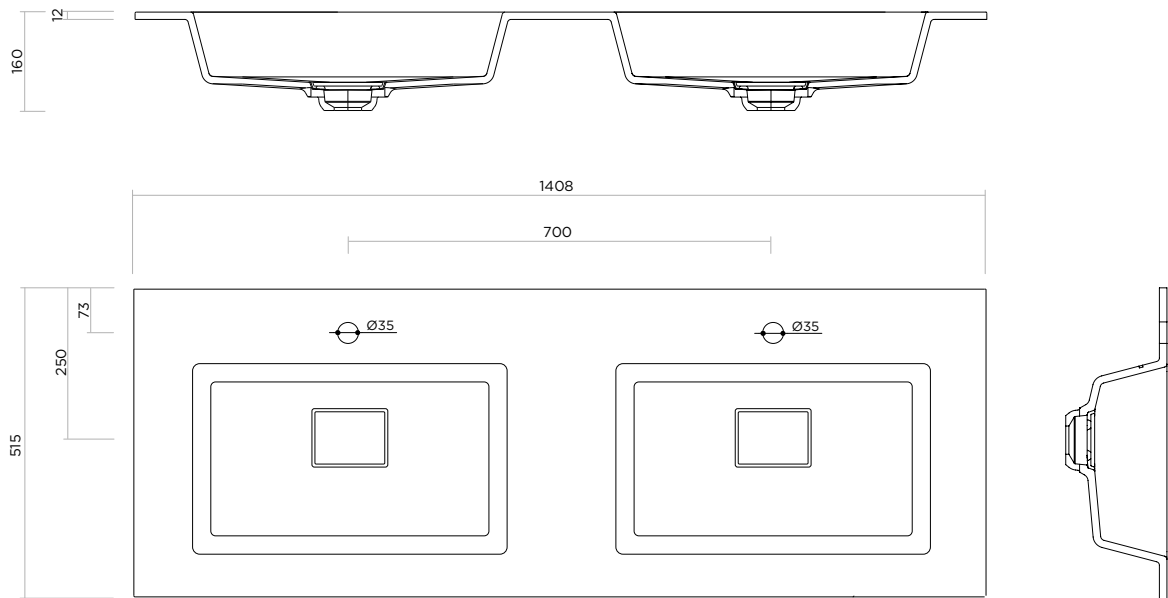

Misure interno vasca:
L 52 x P 31 x H 11 cm

ARBI
BATHROOM

Arbi Arredobagno srl

Via L. Zanussi, 34/A - 33070 Brugnera (PN) - Italy
T. +39 0434 624822 - www.arbiarredobagno.it
info@arbirredobagno.it

JUNO 141

dx - sx

ART: AA18 (DX) / AA19 (SX) - TEKNO

PILETTA: non inclusa
PESO NETTO: 20,5 kg

ITEM: AA18 (RHS) / AA19 (LHS) - TEKNO

PLUG: not included
NET WEIGHT: 20,5 kg

Misure interno vasca:
L 52 x P 31 x H 11 cm

Arbi Arredobagno srl

Via L. Zanussi, 34/A - 33070 Brugnera (PN) - Italy
T. +39 0434 624822 - www.arbiarredobagno.it
info@arbirredobagno.it

JUNO 141

doppia vasca

ART: AA20 - TEKNO

PILETTA: non inclusa
PESO NETTO: 23,5 kg

ITEM: AA20 - TEKNO

PLUG: not included
NET WEIGHT: 23,5 kg

Misure interno vasca:
L 52 x P 31 x H 11 cm

Arbi Arredobagno srl

Via L. Zanussi, 34/A - 33070 Brugnera (PN) - Italy
T. +39 0434 624822 - www.arbiarredobagno.it
info@arbirredobagno.it