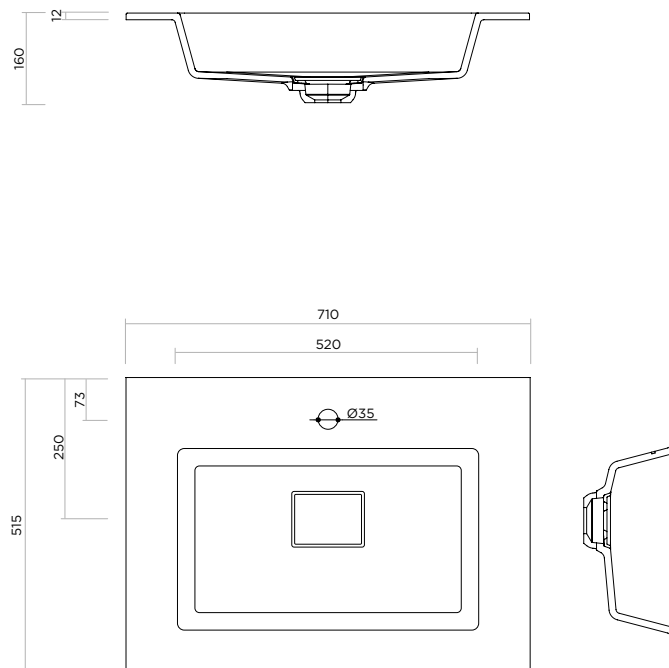

ITEM: A991 - TEKNO

PLUG: not included

NET WEIGHT: 11 kg

Misure interno vasca:
L 52 x P 31 x H 11 cm

ARBI
BATHROOM

Arbi Arredobagno srl

Via L. Zanussi, 34/A - 33070 Brugnera (PN) - Italy
T. +39 0434 624822 - www.arbierredobagno.it
info@arbierredobagno.it

JUNO 71

ART: A992 - TEKNO

PILETTA: non inclusa

PESO NETTO: 12 kg

ITEM: A992 - TEKNO

PLUG: not included

NET WEIGHT: 12 kg

Misure interno vasca:
L 52 x P 31 x H 11 cm

ITEM: A993 - TEKNO

PLUG: not included

NET WEIGHT: 14 kg

Misure interno vasca:
L 52 x P 31 x H 11 cm

ARBI
BATHROOM

Arbi Arredobagno srl

Via L. Zanussi, 34/A - 33070 Brugnera (PN) - Italy
T. +39 0434 624822 - www.arbierredobagno.it
info@arbierredobagno.it

JUNO 96

ART: A994 - TEKNO

PILETTA: non inclusa

PESO NETTO: 15,5 kg

ITEM: A994 - TEKNO

PLUG: not included

NET WEIGHT: 15,5 kg

Misure interno vasca:
L 52 x P 31 x H 11 cm