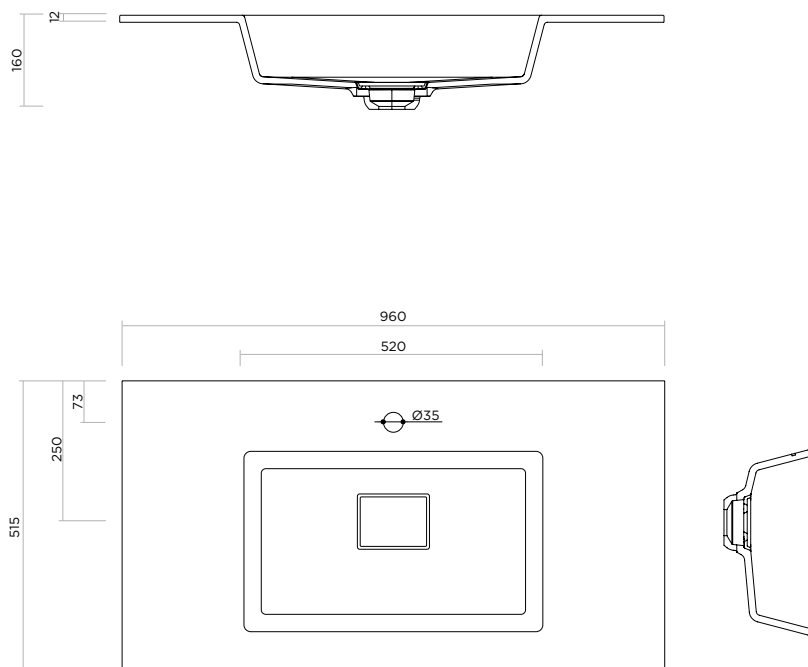

ITEM: A993 - TEKNO

PLUG: not included

NET WEIGHT: 14 kg

Misure interno vasca:
L 52 x P 31 x H 11 cm

ARBI
BATHROOM

Arbi Arredobagno srl

Via L. Zanussi, 34/A - 33070 Brugnera (PN) - Italy
T. +39 0434 624822 - www.arbierredobagno.it
info@arbierredobagno.it

JUNO 96

ART: A994 - TEKNO

PILETTA: non inclusa

PESO NETTO: 15,5 kg

ITEM: A994 - TEKNO

PLUG: not included

NET WEIGHT: 15,5 kg

Misure interno vasca:
L 52 x P 31 x H 11 cm

ITEM: A995 - TEKNO

PLUG: not included

NET WEIGHT: 17 kg

Misure interno vasca:
L 52 x P 31 x H 11 cm

ARBI
BATHROOM

Arbi Arredobagno srl

Via L. Zanussi, 34/A - 33070 Brugnera (PN) - Italy
T. +39 0434 624822 - www.arbierredobagno.it
info@arbierredobagno.it

JUNO 121

ART: A996 - TEKNO

PILETTA: non inclusa

PESO NETTO: 19 kg

ITEM: A996 - TEKNO

PLUG: not included

NET WEIGHT: 19 kg

Misure interno vasca:
L 52 x P 31 x H 11 cm