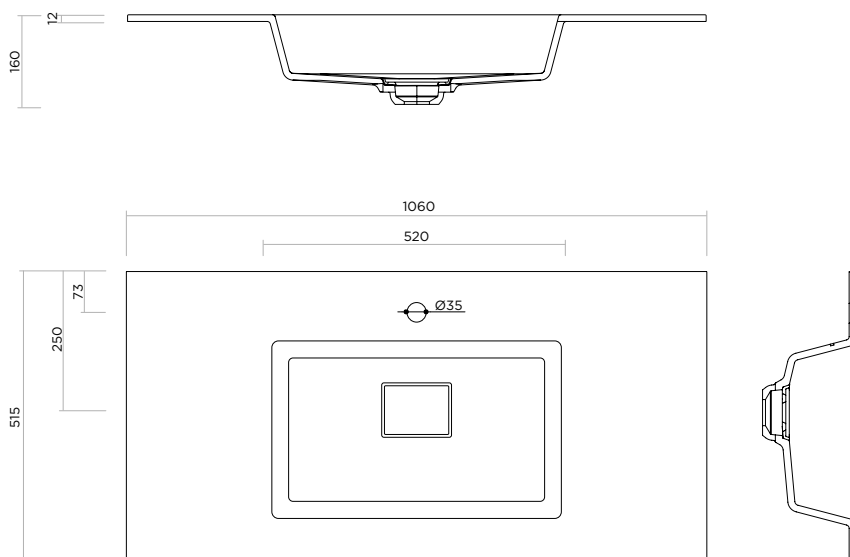

ITEM: A993 - TEKNO

PLUG: not included

NET WEIGHT: 14 kg

Misure interno vasca:
L 52 x P 31 x H 11 cm

ARBI
BATHROOM

Arbi Arredobagno srl

Via L. Zanussi, 34/A - 33070 Brugnera (PN) - Italy
T. +39 0434 624822 - www.arbierredobagno.it
info@arbierredobagno.it

JUNO 96

ART: A994 - TEKNO

PILETTA: non inclusa

PESO NETTO: 15,5 kg

ITEM: A994 - TEKNO

PLUG: not included

NET WEIGHT: 15,5 kg

Misure interno vasca:
L 52 x P 31 x H 11 cm

ITEM: A995 - TEKNO

PLUG: not included

NET WEIGHT: 17 kg

Misure interno vasca:
L 52 x P 31 x H 11 cm

ARBI
BATHROOM

Arbi Arredobagno srl

Via L. Zanussi, 34/A - 33070 Brugnera (PN) - Italy
T. +39 0434 624822 - www.arbierredobagno.it
info@arbierredobagno.it

JUNO 121

ART: A996 - TEKNO

PILETTA: non inclusa

PESO NETTO: 19 kg

ITEM: A996 - TEKNO

PLUG: not included

NET WEIGHT: 19 kg

Misure interno vasca:
L 52 x P 31 x H 11 cm