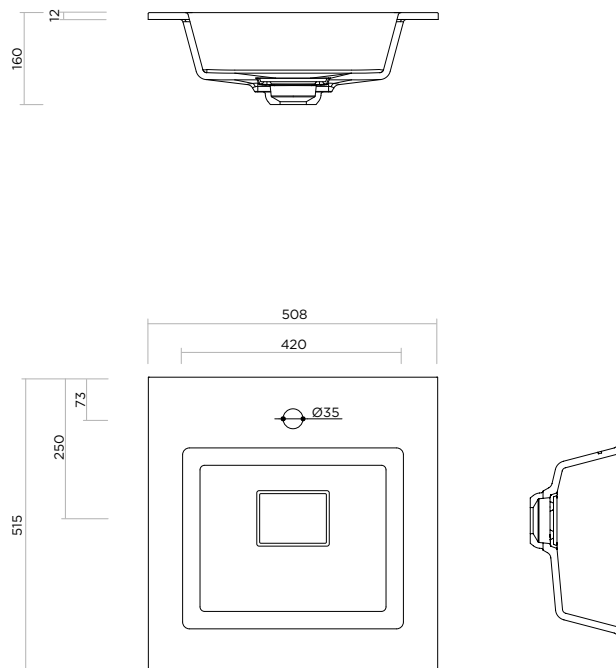

JUNO 51

ART: A970 - TEKNO

PILETTA: non inclusa

PESO NETTO: 10 kg

ITEM: A970 - TEKNO

PLUG: not included

NET WEIGHT: 10 kg

Misure interno vasca:
L 42 x P 31 x H 11 cm

ITEM: A991 - TEKNO

PLUG: not included

NET WEIGHT: 11 kg

Misure interno vasca:
L 52 x P 31 x H 11 cm

ARBI
BATHROOM

Arbi Arredobagno srl

Via L. Zanussi, 34/A - 33070 Brugnera (PN) - Italy
T. +39 0434 624822 - www.arbierredobagno.it
info@arbierredobagno.it

JUNO 71

ART: A992 - TEKNO

PILETTA: non inclusa

PESO NETTO: 12 kg

ITEM: A992 - TEKNO

PLUG: not included

NET WEIGHT: 12 kg

Misure interno vasca:
L 52 x P 31 x H 11 cm

JUNO 96

ART: A994 - TEKNO

PILETTA: non inclusa

PESO NETTO: 15,5 kg

ITEM: A994 - TEKNO

PLUG: not included

NET WEIGHT: 15,5 kg

Misure interno vasca:
L 52 x P 31 x H 11 cm