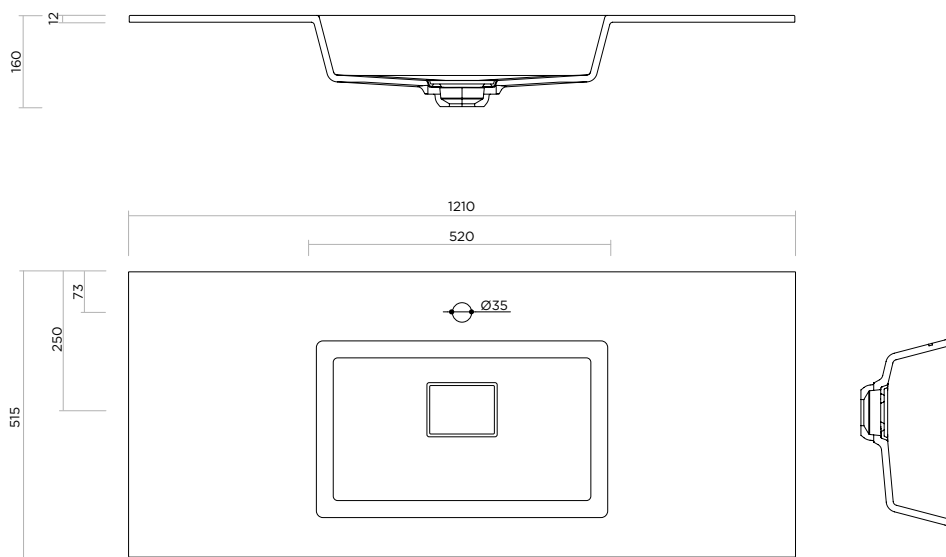

ITEM: A995 - TEKNO

PLUG: not included

NET WEIGHT: 17 kg

Misure interno vasca:
L 52 x P 31 x H 11 cm

ARBI
BATHROOM

Arbi Arredobagno srl

Via L. Zanussi, 34/A - 33070 Brugnera (PN) - Italy
T. +39 0434 624822 - www.arbierredobagno.it
info@arbierredobagno.it

JUNO 121

ART: A996 - TEKNO

PILETTA: non inclusa

PESO NETTO: 19 kg

ITEM: A996 - TEKNO

PLUG: not included

NET WEIGHT: 19 kg

Misure interno vasca:
L 52 x P 31 x H 11 cm

ITEM: A998 (RH) / A997 (LH) -
TEKNO

PLUG: not included
NET WEIGHT: 19 kg

Misure interno vasca:
L 52 x P 31 x H 11 cm

ARBI
BATHROOM

Arbi Arredobagno srl

Via L. Zanussi, 34/A - 33070 Brugnera (PN) - Italy
T. +39 0434 624822 - www.arbiarredobagno.it
info@arbirredobagno.it