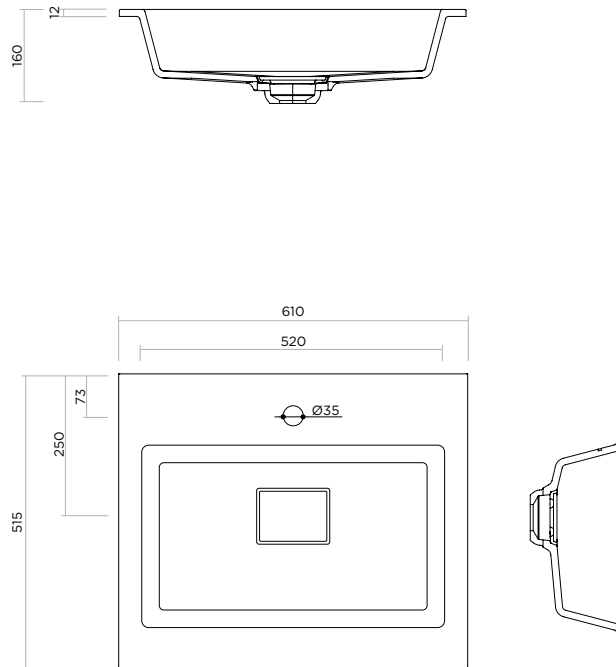

JUNO 51

ART: A970 - TEKNO

PILETTA: non inclusa

PESO NETTO: 10 kg

ITEM: A970 - TEKNO

PLUG: not included

NET WEIGHT: 10 kg

Misure interno vasca:
L 42 x P 31 x H 11 cm

ITEM: A991 - TEKNO

PLUG: not included

NET WEIGHT: 11 kg

Misure interno vasca:
L 52 x P 31 x H 11 cm

ARBI
BATHROOM

Arbi Arredobagno srl

Via L. Zanussi, 34/A - 33070 Brugnera (PN) - Italy
T. +39 0434 624822 - www.arbierredobagno.it
info@arbierredobagno.it

JUNO 71

ART: A992 - TEKNO

PILETTA: non inclusa

PESO NETTO: 12 kg

ITEM: A992 - TEKNO

PLUG: not included

NET WEIGHT: 12 kg

Misure interno vasca:
L 52 x P 31 x H 11 cm

JUNO 96

ART: A994 - TEKNO

PILETTA: non inclusa

PESO NETTO: 15,5 kg

ITEM: A994 - TEKNO

PLUG: not included

NET WEIGHT: 15,5 kg

Misure interno vasca:
L 52 x P 31 x H 11 cm