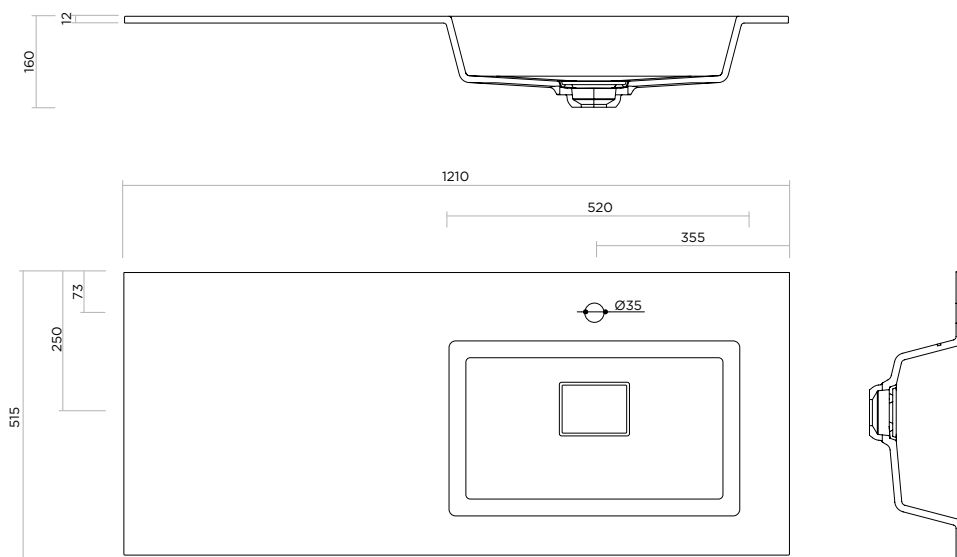

JUNO 121

ART: A996 - TEKNO

PILETTA: non inclusa

PESO NETTO: 19 kg

ITEM: A996 - TEKNO

PLUG: not included

NET WEIGHT: 19 kg

Misure interno vasca:
L 52 x P 31 x H 11 cm

ARBI
BATHROOM

Arbi Arredobagno srl

Via L. Zanussi, 34/A - 33070 Brugnera (PN) - Italy
T. +39 0434 624822 - www.arbierredobagno.it
info@arbierredobagno.it

JUNO 121

dx-sx

ART: A998 (DX) / A997 (SX) -
TEKNO

PILETTA: non inclusa
PESO NETTO: 19 kg

ITEM: A998 (RH) / A997 (LH) -
TEKNO

PLUG: not included
NET WEIGHT: 19 kg

Misure interno vasca:
L 52 x P 31 x H 11 cm

ARBI
BATHROOM

Arbi Arredobagno srl

Via L. Zanussi, 34/A - 33070 Brugnera (PN) - Italy
T. +39 0434 624822 - www.arbiarredobagno.it
info@arbirredobagno.it