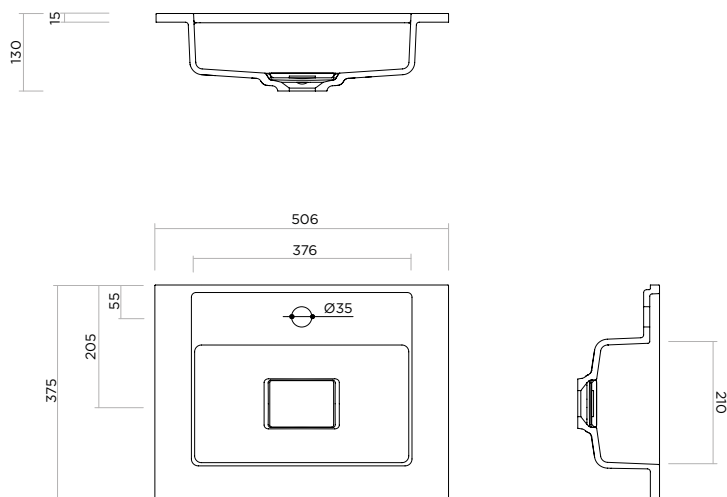

PAROS 51

ART: A885 - CRISTALPLANT

PILETTA: non inclusa

PESO NETTO: 6,5 kg

ITEM: A885 - CRISTALPLANT

PLUG: not included

NET WEIGHT: 6,5 kg

Misure interno vasca:
L 37,6 x P 21 x H 10 cm

ITEM: A887 - CRISTALPLANT

PLUG: not included
NET WEIGHT: 8,5 kg

Misure interno vasca:
L 57,6 x P 21 x H 10 cm

ARBI
BATHROOM

Arbi Arredobagno srl

Via L. Zanussi, 34/A - 33070 Brugnera (PN) - Italy
T. +39 0434 624822 - www.arbiarredobagno.it
info@arbirredobagno.it