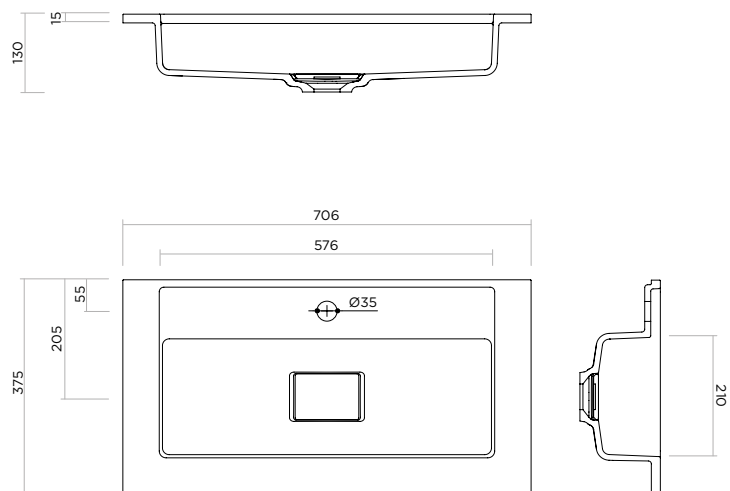

PAROS 51

ART: A885 - CRISTALPLANT

PILETTA: non inclusa

PESO NETTO: 6,5 kg

ITEM: A885 - CRISTALPLANT

PLUG: not included

NET WEIGHT: 6,5 kg

Misure interno vasca:
L 37,6 x P 21 x H 10 cm

ARBI
BATHROOM

Arbi Arredobagno srl

Via L. Zanussi, 34/A - 33070 Brugnera (PN) - Italy
T. +39 0434 624822 - www.arbiarredobagno.it
info@arbirredobagno.it

PAROS 71

ART: A887 - CRISTALPLANT

PILETTA: non inclusa
PESO NETTO: 8,5 kg

ITEM: A887 - CRISTALPLANT

PLUG: not included
NET WEIGHT: 8,5 kg

Misure interno vasca:
L 57,6 x P 21 x H 10 cm

ARBI
BATHROOM

Arbi Arredobagno srl

Via L. Zanussi, 34/A - 33070 Brugnera (PN) - Italy
T. +39 0434 624822 - www.arbiarredobagno.it
info@arbirredobagno.it