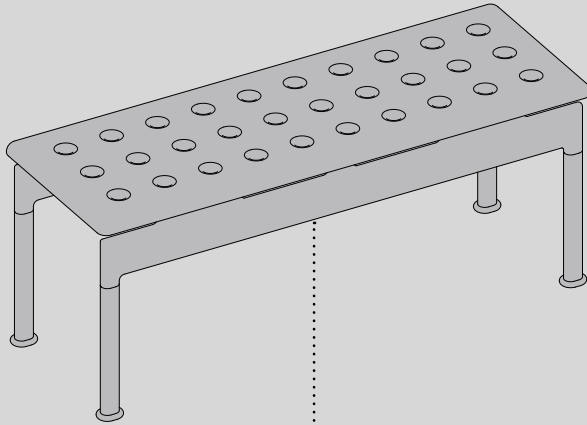

LA FAMIGLIA

Range / Gamme / Группа

A

B

C

A.

Panca in legno massello

Solid wood bench
Banquette en bois massif
Скамья из массива дерева

B.

Portasalviette in legno massello

Solid wood towel rail
Porte-serviettes en bois massif
Полотенцедержатель из массива дерева

C.

Mensola in corian per portasalviette. L 30 x P 12 x H 4

Corian towel rail shelf. W. 30 x D. 12 x H. 4
Étagère en corian pour porte-serviettes. L. 30 x P. 12 x H. 4
Полка из corian для полотенцедержателя. Ш. 30 x Г. 12 x В. 4

LE FINITURE

Finishes / Finitions / Варианты Отделки

ESSENZE

Wood
Bois
Дерево

NOCE CANALETTO

FRASSINO NERO

IL PORTASALVIETTE

Towel Rail / Porte-Serviettes / Полотенцедержатель

STRUTTURA

Structure / Structure / Каркас

ESSENZE

Wood
Bois
Дерево

NOCE CANALETTO

FRASSINO NERO

MENSOLA

Shelf / Étagère / Полка