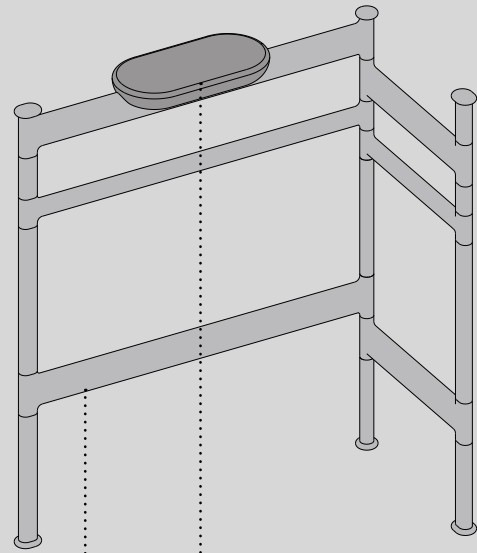

LA FAMIGLIA

Range / Gamme / Группа

A

B

C

A.

Panca in legno massello

Solid wood bench
Banquette en bois massif
Скамья из массива дерева

B.

Portasalviette in legno massello

Solid wood towel rail
Porte-serviettes en bois massif
Полотенцедержатель из массива дерева

C.

Mensola in corian per portasalviette. L 30 x P 12 x H 4

Corian towel rail shelf. W. 30 x D. 12 x H. 4
Étagère en corian pour porte-serviettes. L. 30 x P. 12 x H. 4
Полка из corian для полотенцедержателя. Ш. 30 x Г. 12 x В. 4

STRUTTURA

Structure / Structure / Каркас

ESSENZE

Wood
Bois
Дерево

NOCE CANALETTO

FRASSINO NERO

MENSOLA

Shelf / Étagère / Полка