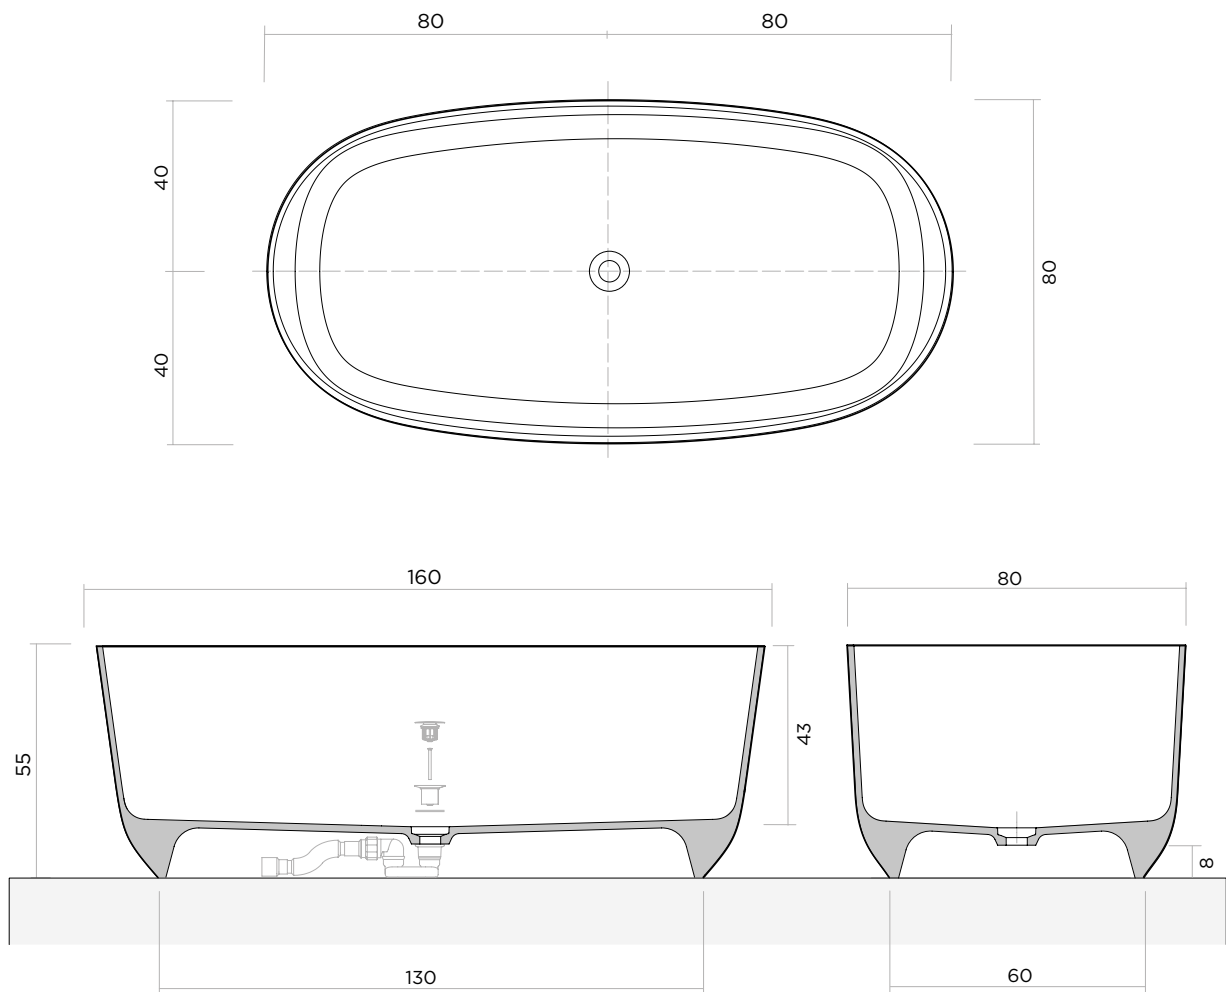

PANIER

DESIGN BY: MENEGHELLO & PAOLELLI

ART: A464 - TEKNO
ART: A464 - MINERALGUSS

PILETTA:

Stop & Go bianca

PESO NETTO: 135 kg (mineralguss); 120 kg (tekno)

PESO LORDO: 163 kg (mineralguss); 148 kg (tekno)

DIMENSIONE IMBALLO:

L 169 x H 76 x P 90 cm

CAPACITÀ: 370 lt

ITEM: A464 - TEKNO

ITEM: A464 - MINERALGUSS

PLUG:

Stop & Go white

NET WEIGHT: 135 kg (mineralguss); 120 kg (tekno)

GROSS WEIGHT: 163 kg (mineralguss); 148 kg (tekno)

PACKAGING SIZES:

W 169 x H 76 x D 90 cm

CAPACITY: 370 lt

ARBI
BATHROOM

Arbi Arredobagno srl

Via L. Zanussi, 34/A - 33070 Brugnera (PN) - Italy
T. +39 0434 624822 - www.arbiarredobagno.it
info@arbirredobagno.it