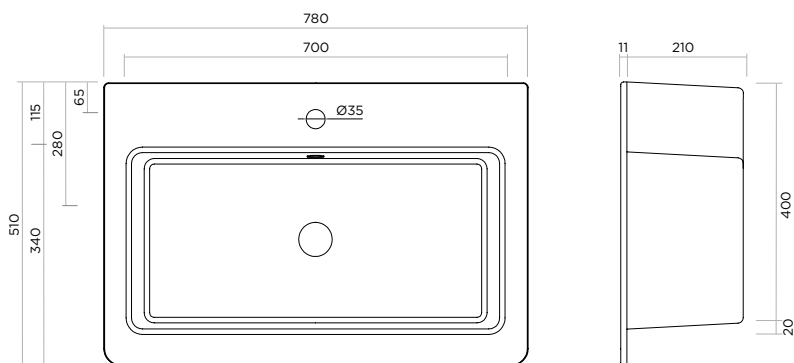

# ASSO 60

**ART:** A077 - CERAMICA  
(tavoletta non inclusa)

**PESO NETTO:** 27 kg

**ITEM:** A077 - CERAMIC  
(board not included)

**NET WEIGHT:** 27 kg

**Misure interno vasca:**  
L 55 x P 34 x H 20 cm

**ARBI**  
BATHROOM

# ASSO 75

**ART:** A078 - CERAMICA  
(tavoletta non inclusa)

**PESO NETTO:** 38 kg

**ITEM:** A078 - CERAMIC  
(board not included)

**NET WEIGHT:** 38 kg

**Misure interno vasca:**  
L 70 x P 34 x H 20 cm

**ARBI**  
BATHROOM