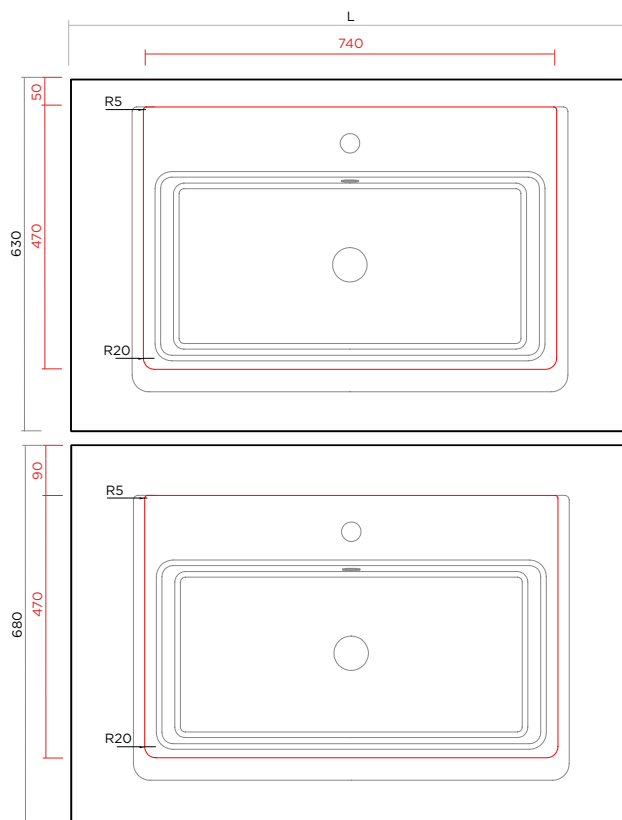

# ASSO 60

**ART:** A077 - CERAMICA  
(tavoletta non inclusa)

**PESO NETTO:** 27 kg

**ITEM:** A077 - CERAMIC  
(board not included)

**NET WEIGHT:** 27 kg

**Misure interno vasca:**  
L 55 x P 34 x H 20 cm

**ARBI**  
BATHROOM

# ASSO 75

**ART:** A078 - CERAMICA  
(tavoletta non inclusa)

**PESO NETTO:** 38 kg

**ITEM:** A078 - CERAMIC  
(board not included)

**NET WEIGHT:** 38 kg

**Misure interno vasca:**  
L 70 x P 34 x H 20 cm

**ARBI**  
BATHROOM