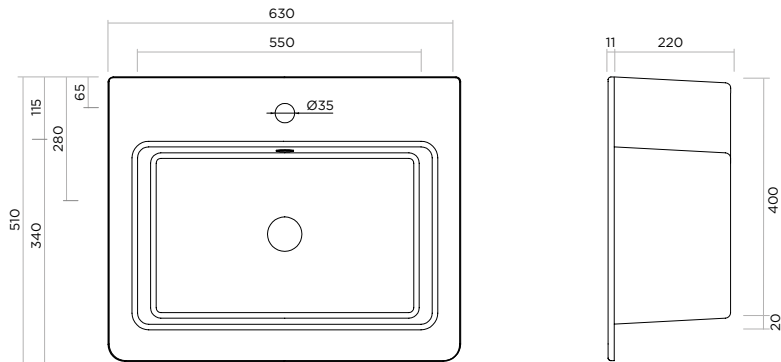

# ASSO 60

**ART:** A077 - CERAMICA  
(tavoletta non inclusa)

**PESO NETTO:** 27 kg

**ITEM:** A077 - CERAMIC  
(board not included)

**NET WEIGHT:** 27 kg

**Misure interno vasca:**  
L 55 x P 34 x H 20 cm

**ARBI**  
BATHROOM

# ASSO 75

**ART:** A078 - CERAMICA  
(tavoletta non inclusa)

**PESO NETTO:** 38 kg

**ITEM:** A078 - CERAMIC  
(board not included)

**NET WEIGHT:** 38 kg

**Misure interno vasca:**  
L 70 x P 34 x H 20 cm

**ARBI**  
BATHROOM