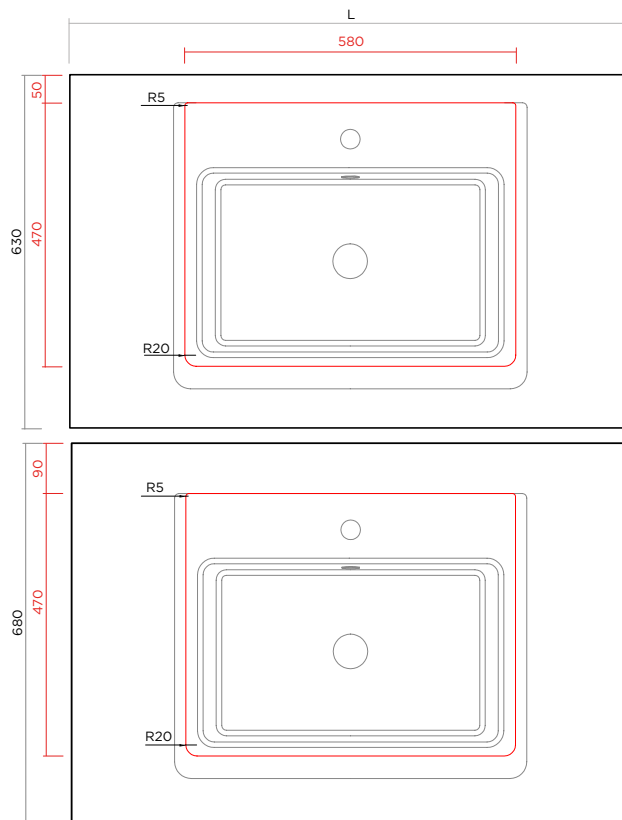

# ASSO 60

**ART:** A077 - CERAMICA  
(tavoletta non inclusa)

**PESO NETTO:** 27 kg

**ITEM:** A077 - CERAMIC  
(board not included)

**NET WEIGHT:** 27 kg

**Misure interno vasca:**  
L 55 x P 34 x H 20 cm

**ARBI**  
BATHROOM

# ASSO 75

**ART:** A078 - CERAMICA  
(tavoletta non inclusa)

**PESO NETTO:** 38 kg

**ITEM:** A078 - CERAMIC  
(board not included)

**NET WEIGHT:** 38 kg

**Misure interno vasca:**  
L 70 x P 34 x H 20 cm

**ARBI**  
BATHROOM