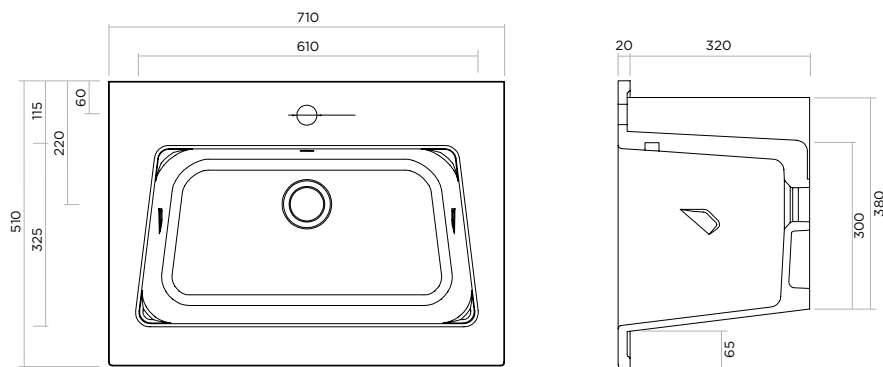

MAXI 60

ART: A075 - CERAMICA
(tavoletta non inclusa)

PESO NETTO: 20 kg

**Fornito con piletta a canestro
e sifone.**

ITEM: A075 - CERAMIC
(board not included)

NET WEIGHT: 20 kg

**Supplied with basket plug and
drain pipe.**

Misure interno vasca:
L 51 x P 32,5 x H 30 cm

ARBI
BATHROOM

Arbi Arredobagno srl

Via L. Zanussi, 34/A - 33070 Brugnera (PN) - Italy
T. +39 0434 624822 - www.arbiarredobagno.it
info@arbirredobagno.it

MAXI 70

ART: A076 - CERAMICA
(tavoletta non inclusa)

PESO NETTO: 23 kg

**Fornito con piletta a canestro
e sifone.**

ITEM: A076 - CERAMIC
(board not included)

NET WEIGHT: 23 kg

**Supplied with basket plug and
drain pipe.**

Misure interno vasca:
L 61 x P 32,5 x H 30 cm

ARBI
BATHROOM

Arbi Arredobagno srl

Via L. Zanussi, 34/A - 33070 Brugnera (PN) - Italy
T. +39 0434 624822 - www.arbiarredobagno.it
info@arbirredobagno.it