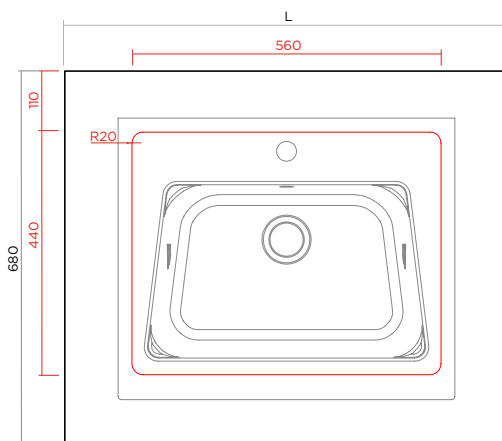

MAXI 60

ART: A075 - CERAMICA
(tavoletta non inclusa)

PESO NETTO: 20 kg

**Fornito con piletta a canestro
e sifone.**

ITEM: A075 - CERAMIC
(board not included)

NET WEIGHT: 20 kg

**Supplied with basket plug and
drain pipe.**

Misure interno vasca:
L 51 x P 32,5 x H 30 cm

ARBI
BATHROOM

Arbi Arredobagno srl

Via L. Zanussi, 34/A - 33070 Brugnera (PN) - Italy
T. +39 0434 624822 - www.arbiarredobagno.it
info@arbirredobagno.it

MAXI 70

ART: A076 - CERAMICA
(tavoletta non inclusa)

PESO NETTO: 23 kg

**Fornito con piletta a canestro
e sifone.**

ITEM: A076 - CERAMIC
(board not included)

NET WEIGHT: 23 kg

**Supplied with basket plug and
drain pipe.**

Misure interno vasca:
L 61 x P 32,5 x H 30 cm

ARBI
BATHROOM

Arbi Arredobagno srl

Via L. Zanussi, 34/A - 33070 Brugnera (PN) - Italy
T. +39 0434 624822 - www.arbiarredobagno.it
info@arbirredobagno.it