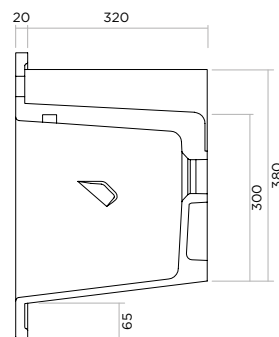

MAXI 60

ART: A075 - CERAMICA
(tavoletta non inclusa)

PESO NETTO: 20 kg

**Fornito con piletta a canestro
e sifone.**

ITEM: A075 - CERAMIC
(board not included)

NET WEIGHT: 20 kg

**Supplied with basket plug and
drain pipe.**

Misure interno vasca:
L 51 x P 32,5 x H 30 cm

ARBI
BATHROOM

Arbi Arredobagno srl

Via L. Zanussi, 34/A - 33070 Brugnera (PN) - Italy
T. +39 0434 624822 - www.arbiarredobagno.it
info@arbirredobagno.it

MAXI 70

ART: A076 - CERAMICA
(tavoletta non inclusa)

PESO NETTO: 23 kg

**Fornito con piletta a canestro
e sifone.**

ITEM: A076 - CERAMIC
(board not included)

NET WEIGHT: 23 kg

**Supplied with basket plug and
drain pipe.**

Misure interno vasca:
L 61 x P 32,5 x H 30 cm

ARBI
BATHROOM

Arbi Arredobagno srl

Via L. Zanussi, 34/A - 33070 Brugnera (PN) - Italy
T. +39 0434 624822 - www.arbiarredobagno.it
info@arbirredobagno.it