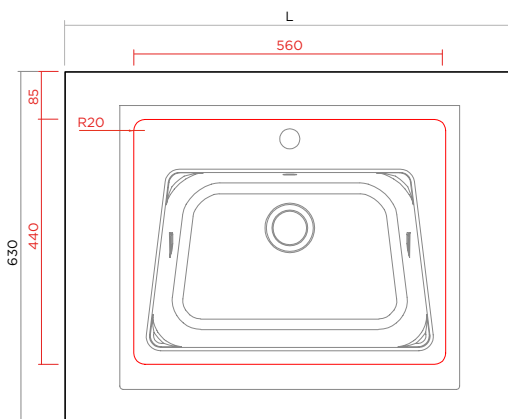

MAXI 60

ART: A075 - CERAMICA
(tavoletta non inclusa)

PESO NETTO: 20 kg

**Fornito con piletta a canestro
e sifone.**

ITEM: A075 - CERAMIC
(board not included)

NET WEIGHT: 20 kg

**Supplied with basket plug and
drain pipe.**

Misure interno vasca:
L 51 x P 32,5 x H 30 cm

ARBI
BATHROOM

Arbi Arredobagno srl

Via L. Zanussi, 34/A - 33070 Brugnera (PN) - Italy
T. +39 0434 624822 - www.arbiarredobagno.it
info@arbirredobagno.it

MAXI 70

ART: A076 - CERAMICA
(tavoletta non inclusa)

PESO NETTO: 23 kg

**Fornito con piletta a canestro
e sifone.**

ITEM: A076 - CERAMIC
(board not included)

NET WEIGHT: 23 kg

**Supplied with basket plug and
drain pipe.**

Misure interno vasca:
L 61 x P 32,5 x H 30 cm

ARBI
BATHROOM

Arbi Arredobagno srl

Via L. Zanussi, 34/A - 33070 Brugnera (PN) - Italy
T. +39 0434 624822 - www.arbiarredobagno.it
info@arbirredobagno.it