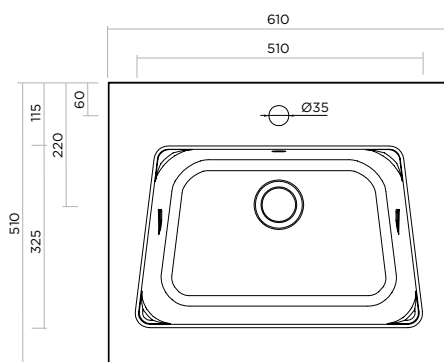

MAXI 60

ART: A075 - CERAMICA
(tavoletta non inclusa)

PESO NETTO: 20 kg

**Fornito con piletta a canestro
e sifone.**

ITEM: A075 - CERAMIC
(board not included)

NET WEIGHT: 20 kg

**Supplied with basket plug and
drain pipe.**

Misure interno vasca:
L 51 x P 32,5 x H 30 cm

ARBI
BATHROOM

Arbi Arredobagno srl

Via L. Zanussi, 34/A - 33070 Brugnera (PN) - Italy
T. +39 0434 624822 - www.arbiarredobagno.it
info@arbirredobagno.it

MAXI 70

ART: A076 - CERAMICA
(tavoletta non inclusa)

PESO NETTO: 23 kg

**Fornito con piletta a canestro
e sifone.**

ITEM: A076 - CERAMIC
(board not included)

NET WEIGHT: 23 kg

**Supplied with basket plug and
drain pipe.**

Misure interno vasca:
L 61 x P 32,5 x H 30 cm

ARBI
BATHROOM

Arbi Arredobagno srl

Via L. Zanussi, 34/A - 33070 Brugnera (PN) - Italy
T. +39 0434 624822 - www.arbiarredobagno.it
info@arbirredobagno.it