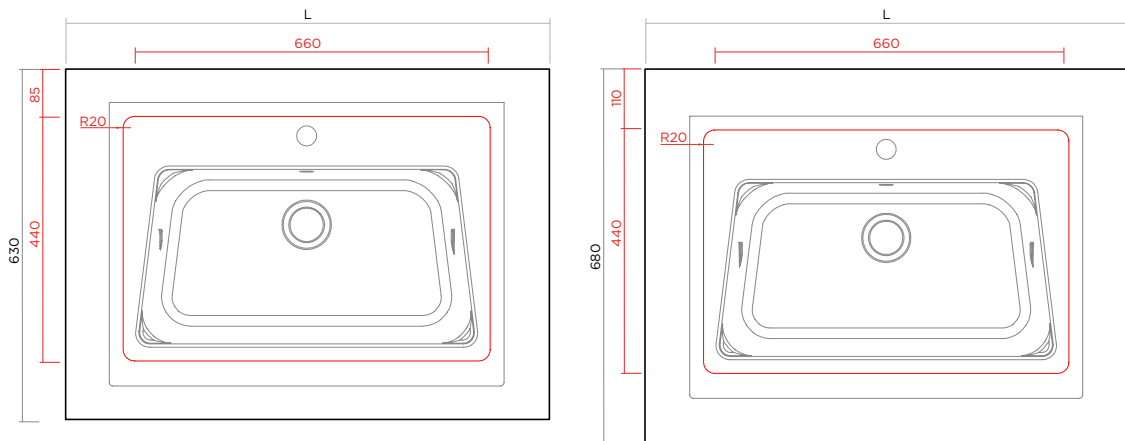

MAXI 60

ART: A075 - CERAMICA
(tavoletta non inclusa)

PESO NETTO: 20 kg

**Fornito con piletta a canestro
e sifone.**

ITEM: A075 - CERAMIC
(board not included)

NET WEIGHT: 20 kg

**Supplied with basket plug and
drain pipe.**

Misure interno vasca:
L 51 x P 32,5 x H 30 cm

ARBI
BATHROOM

Arbi Arredobagno srl

Via L. Zanussi, 34/A - 33070 Brugnera (PN) - Italy
T. +39 0434 624822 - www.arbiarredobagno.it
info@arbirredobagno.it

MAXI 70

ART: A076 - CERAMICA
(tavoletta non inclusa)

PESO NETTO: 23 kg

**Fornito con piletta a canestro
e sifone.**

ITEM: A076 - CERAMIC
(board not included)

NET WEIGHT: 23 kg

**Supplied with basket plug and
drain pipe.**

Misure interno vasca:
L 61 x P 32,5 x H 30 cm

ARBI
BATHROOM

Arbi Arredobagno srl

Via L. Zanussi, 34/A - 33070 Brugnera (PN) - Italy
T. +39 0434 624822 - www.arbiarredobagno.it
info@arbirredobagno.it