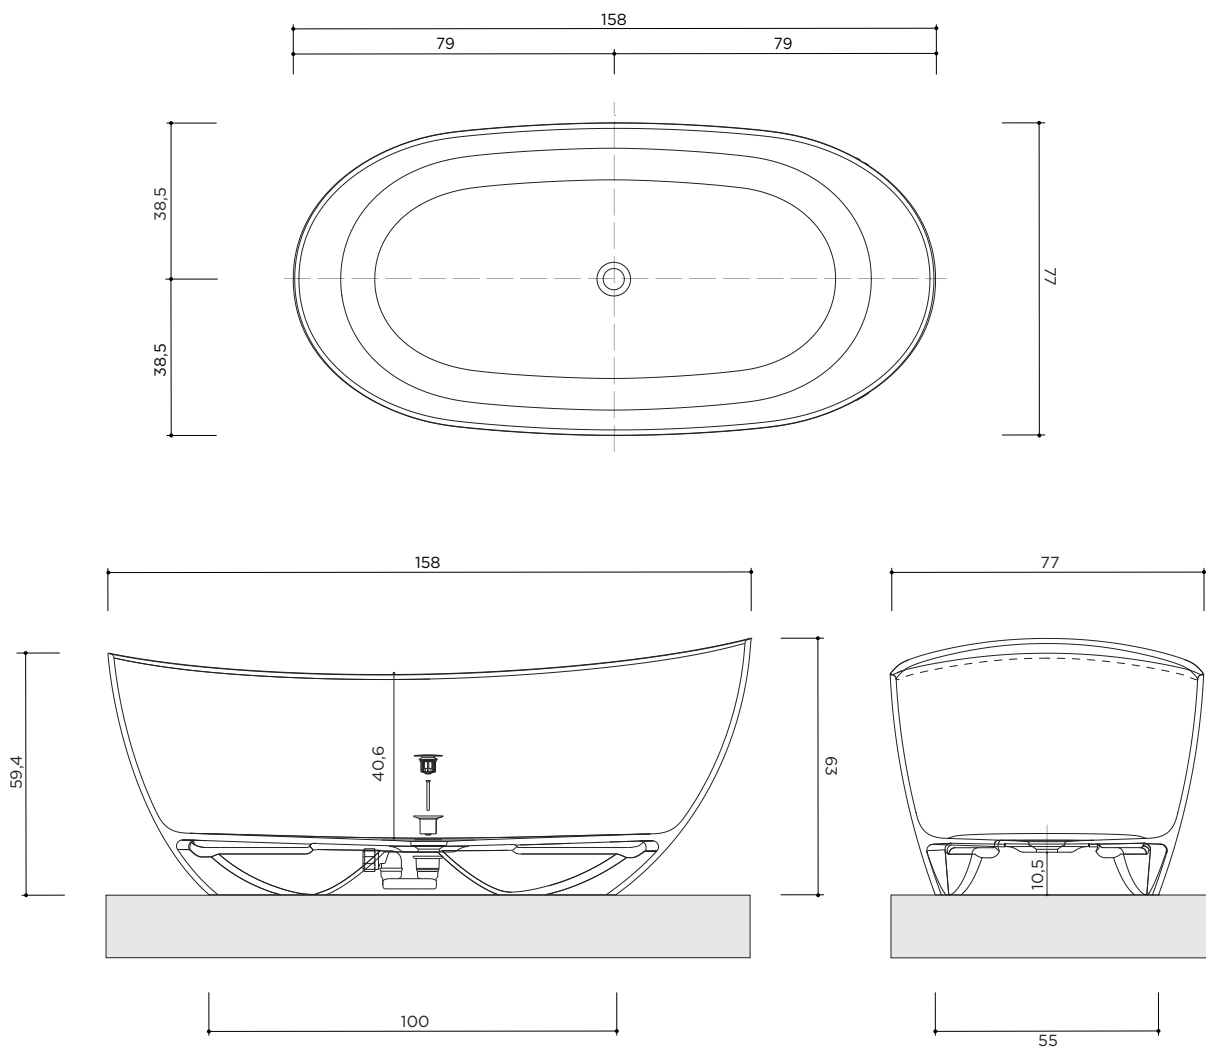

ARBI
BATHROOM

Arbi Arredobagno srl

Via L. Zanussi, 34/A - 33070 Brugnera (PN) - Italy
T. +39 0434 624822 - www.arbiarredobagno.it
info@arbirredobagno.it