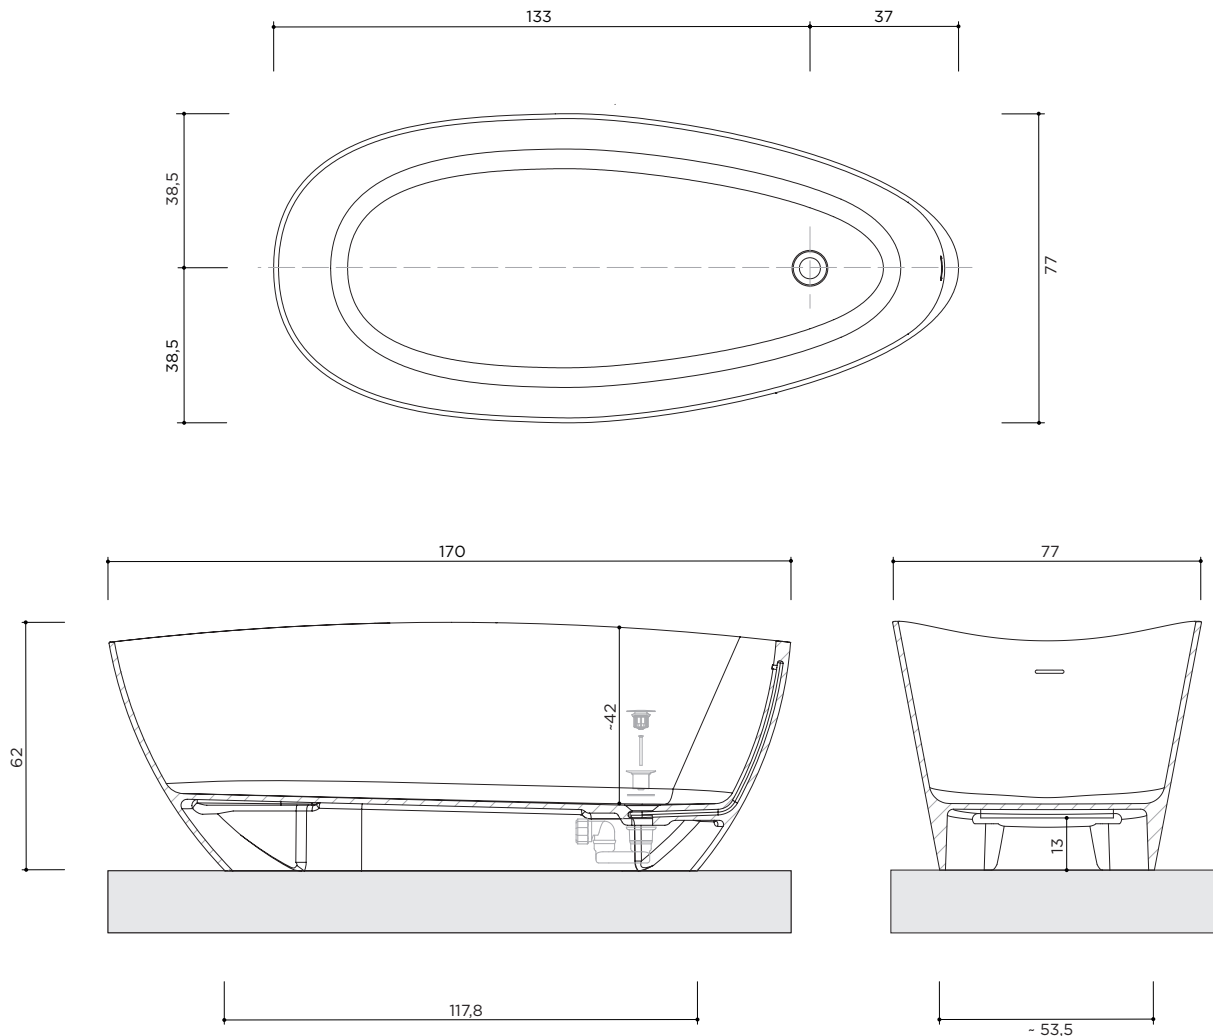

GIULIA

**ART.**

A457 - MINERALGUSS
A457 - TEKNO BIANCO
AB08 - TEKNO COLORE ESTERNO
AB07 - TEKNO TUTTO COLORE

PILETTA: Stop & Go bianca di serie o colore

PESO NETTO: 98 kg (lucido) / 92 kg (opaco)

PESO LORDO: 121 kg (lucido) / 115 kg (opaco)

DIMENSIONE IMBALLO: L 185 x H 85 x P 85 cm

CAPACITÀ: 270 lt

ITEM:

A457 - MINERALGUSS
A457 - TEKNO BIANCO
AB08 - TEKNO EXTERNAL COLOUR
AB07 - TEKNO FULL COLOUR

PLUG: Stop & Go in Bianco as standard or coloured

NET WEIGHT: 98 kg (glossy) / 92 kg (matt)

GROSS WEIGHT: 121 kg (glossy) / 115 kg (matt)

PACKAGING SIZES: W 185 x H 85 x D 85 cm

CAPACITY: 270 lt

ARBI
BATHROOM

Arbi Arredobagno srl

Via L. Zanussi, 34/A - 33070 Brugnera (PN) - Italy
T. +39 0434 624822 - www.arbiarredobagno.it
info@arbirredobagno.it