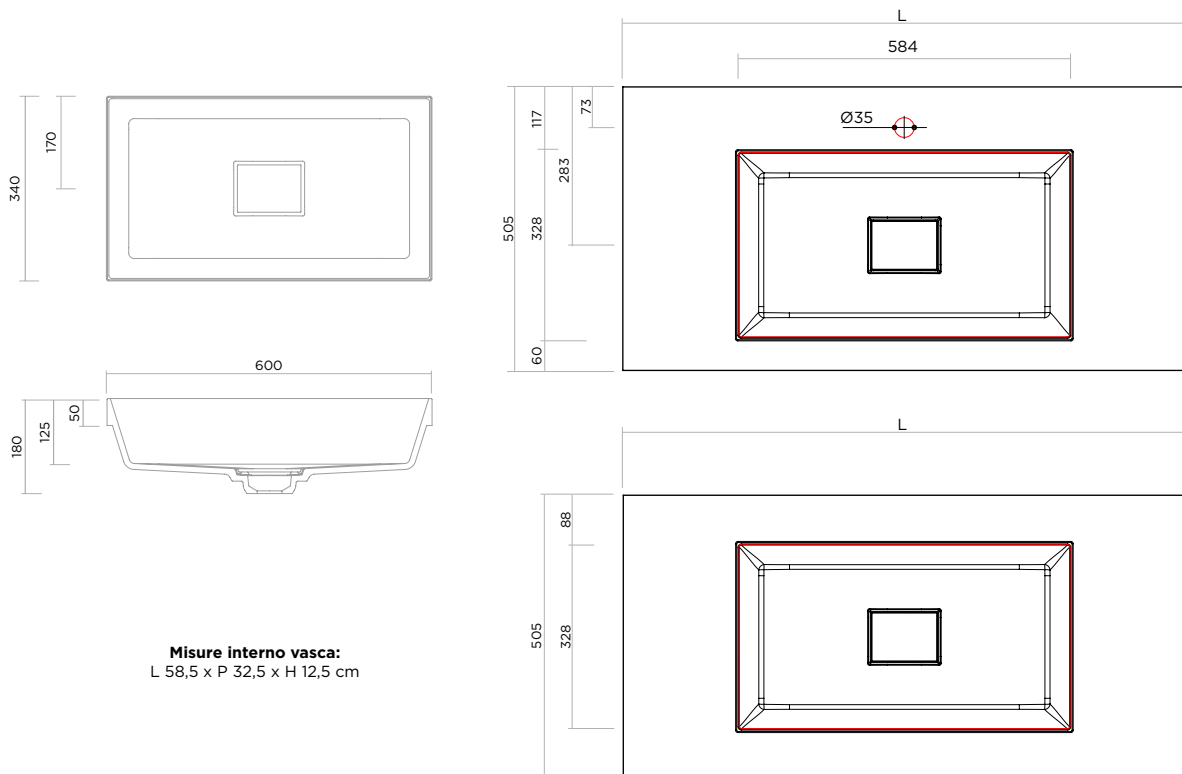

# LISA

**ART:** A933 - TEKNO

**PILETTA:** non inclusa

**PESO NETTO:** 7,9 kg

**ITEM:** A933 - TEKNO

**PLUG:** not included

**NET WEIGHT:** 7,9 kg

**Misure interno vasca:**  
L 58,5 x P 32,5 x H 12,5 cm