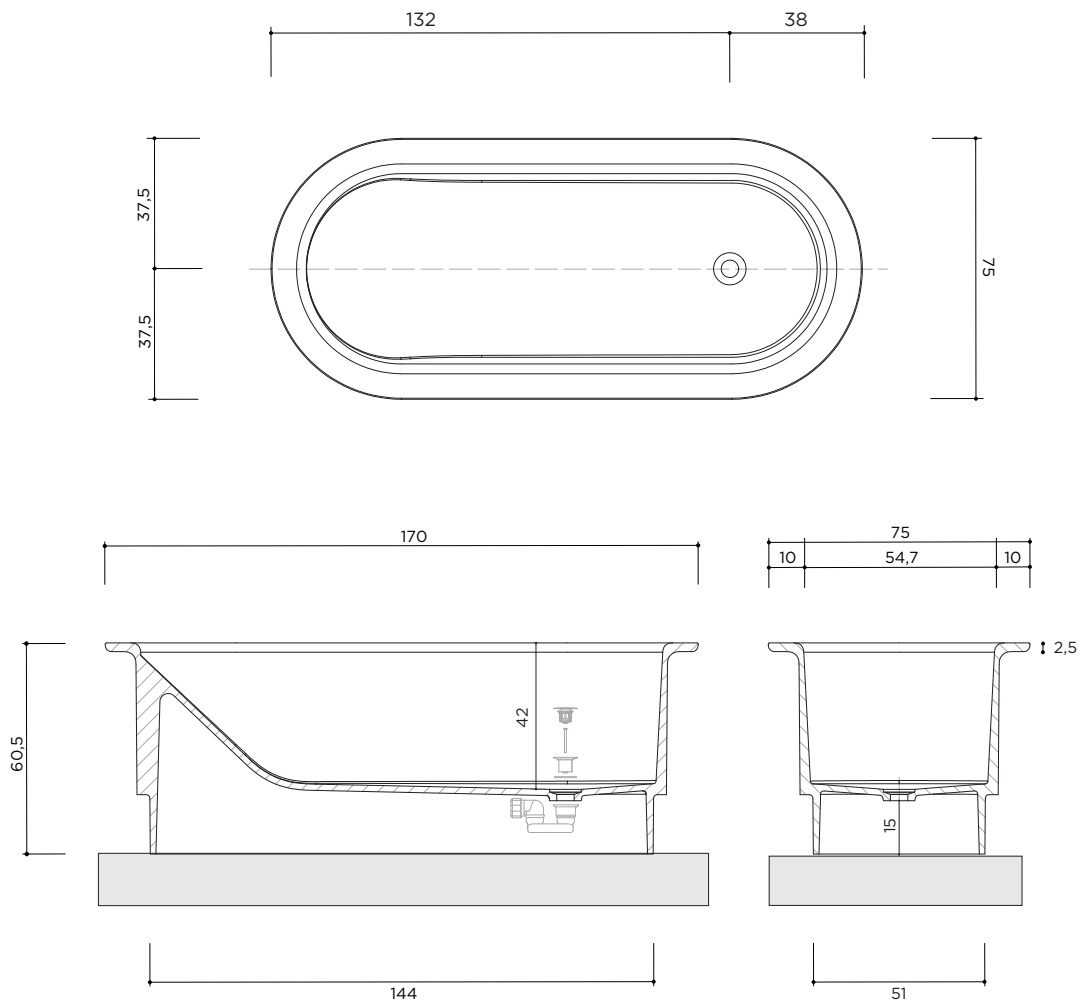

ROMAN

ART.

A689 - TEKNO DEIMOS

PILETTA: Stop & Go bianca

PESO NETTO: 154 kg

DIMENSIONE IMBALLO: L 181 x H 80 x P 90 cm

CAPACITÀ: 170 lt

ITEM:

A689 - TEKNO DEIMOS

PLUG: Stop & Go in Bianco

NET WEIGHT: 154 kg

PACKAGING SIZES: W 181 x H 80 x D 90 cm

CAPACITY: 170 lt

ARBI
BATHROOM

Arbi Arredobagno srl

Via L. Zanussi, 34/A - 33070 Brugnera (PN) - Italy
T. +39 0434 624822 - www.arbiarredobagno.it
info@arbirredobagno.it