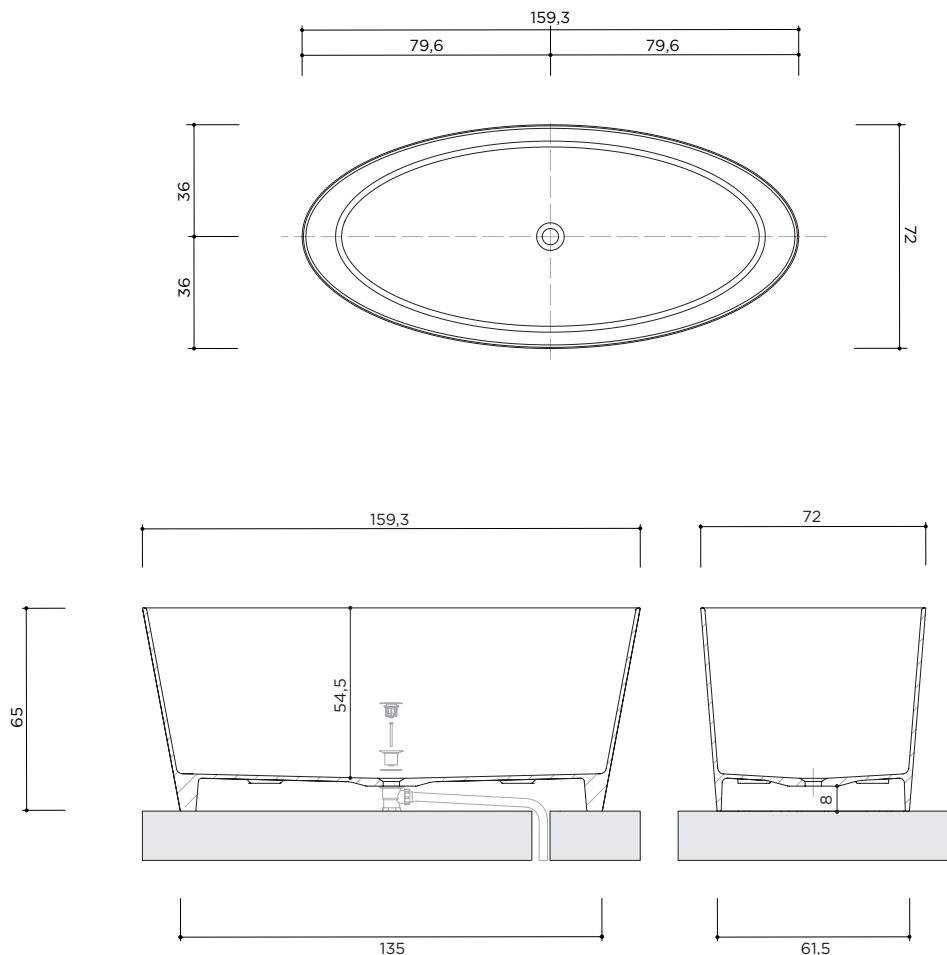

TUB

**ART.**

A950 - TEKNO BIANCO
AB10 - TEKNO COLORE ESTERNO
AB09 - TEKNO TUTTO COLORE

PILETTA: Stop & Go bianca di serie o colore**PESO NETTO:** 85 kg**PESO LORDO:** 115 kg**DIMENSIONE IMBALLO:** L 170 x H 80 x P 85 cm**CAPACITÀ:** 400 lt**ITEM:**

A950 - TEKNO BIANCO
AB10 - TEKNO EXTERNAL COLOUR
AB09 - TEKNO FULL COLOUR

PLUG: Stop & Go in Bianco as standard or coloured**NET WEIGHT:** 85 kg**GROSS WEIGHT:** 115 kg**PACKAGING SIZES:** W 170 x H 80 x D 85 cm**CAPACITY:** 400 lt