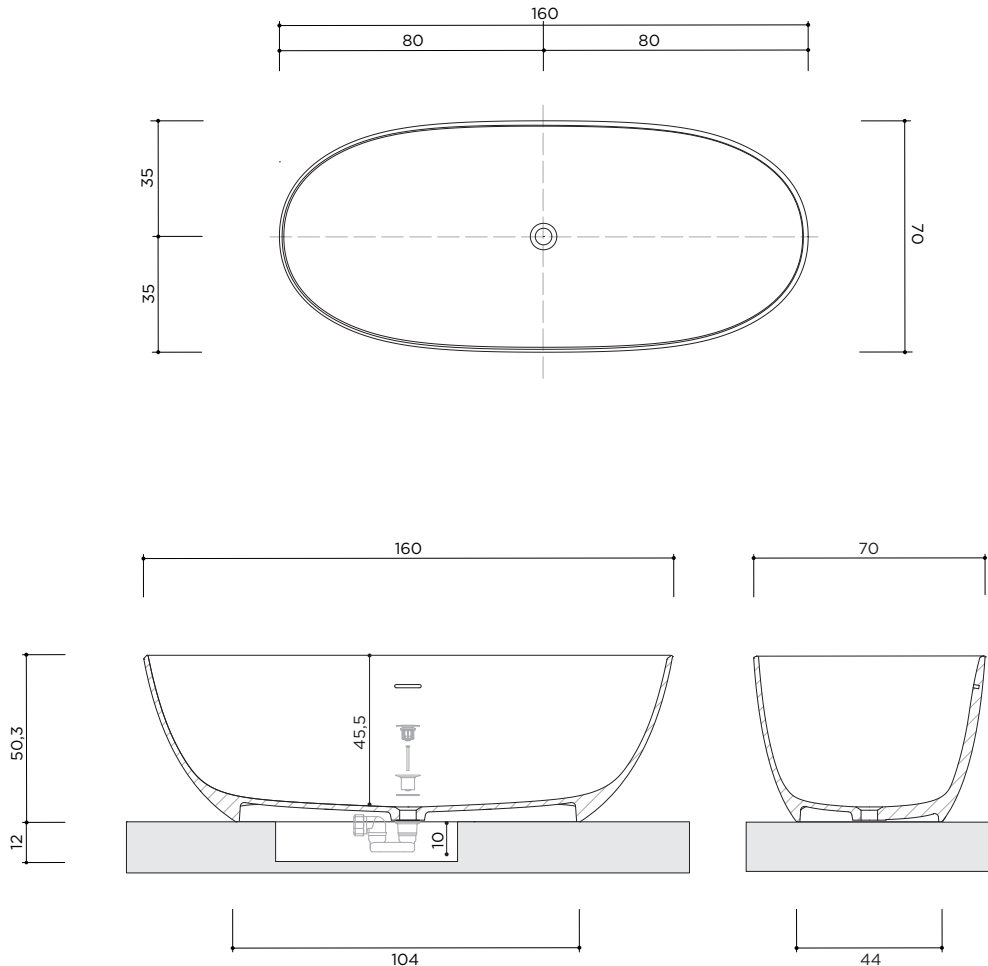

WANDA

**ART.**

A692 - TEKNO BIANCO
A693 - TEKNO COLORE ESTERNO
AB11 - TEKNO TUTTO COLORE

PILETTA: Stop & Go bianca di serie o colore**PESO NETTO:** 98 kg**PESO LORDO:** 120 kg**DIMENSIONE IMBALLO:** L 164 x H 72 x P 78 cm**CAPACITÀ:** 230 lt**ITEM:**

A692 - TEKNO BIANCO
A693 - TEKNO EXTERNAL COLOUR
AB11 - TEKNO FULL COLOUR

PLUG: Stop & Go in Bianco as standard or coloured**NET WEIGHT:** 98 kg**GROSS WEIGHT:** 120 kg**PACKAGING SIZES:** W 164 x H 72 x D 78 cm**CAPACITY:** 230 lt