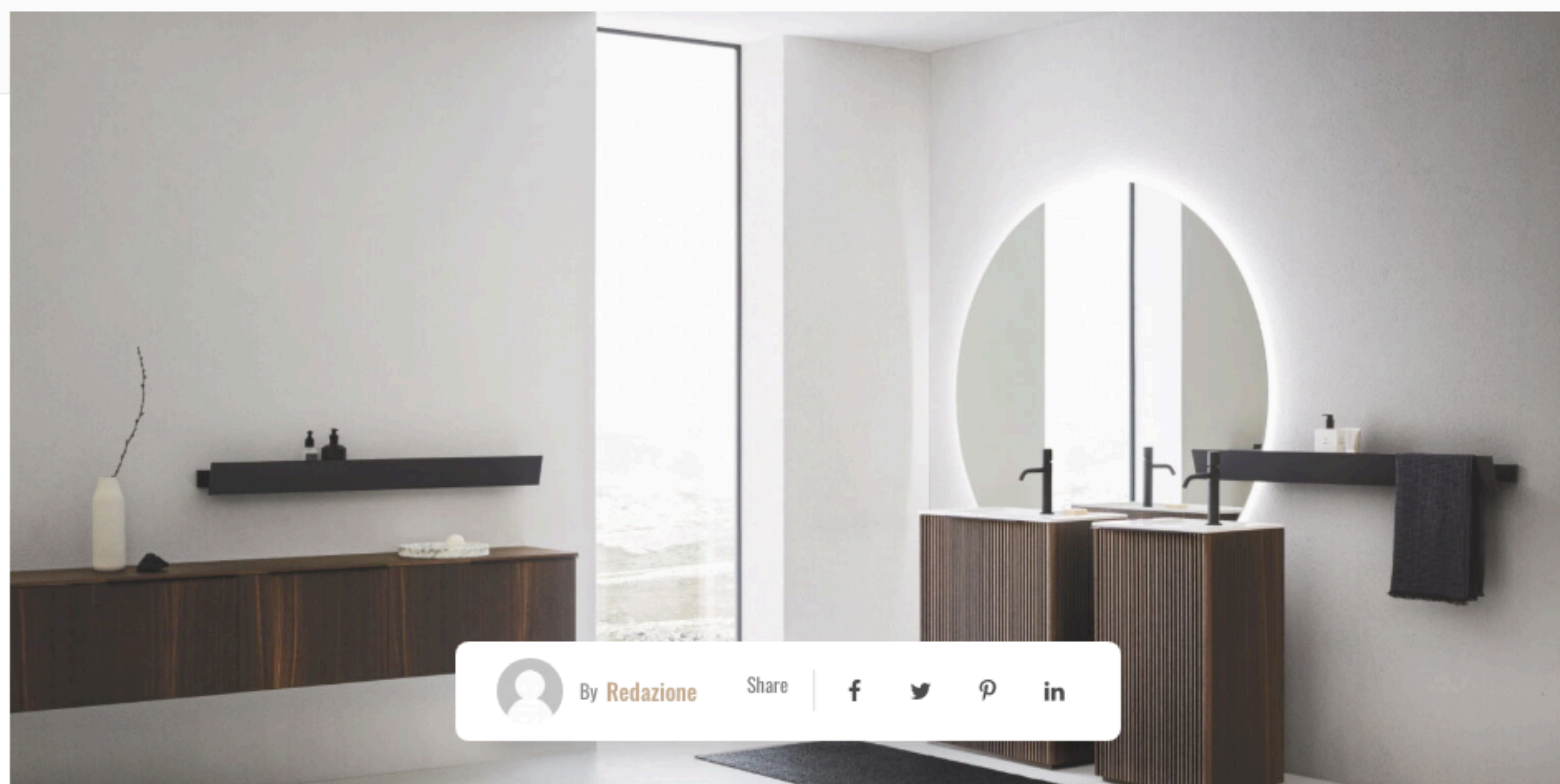

BRICK ▾

LIVING ▾

YOUNG ▾

DECOR ▾

TECH ▾

INTERVISTE

EVENTI ▾

ALL ARRECASA

BAGNI

Sky di Arbi Arredobagno: versatilità nella progettazione del bagno

🕒 Novembre 29, 2021 👁 5 views 🗉 0

By Redazione

Share

Arbi Arredobagno – azienda sinonimo di competenza progettuale e affidabilità che, all'elevata capacità produttiva unisce una particolare attenzione allo stile e al design – offre diverse proposte in grado di soddisfare qualsiasi esigenza di gusto o praticità e di organizzare al meglio ogni stanza da bagno.

La costante ricerca porta l'Azienda a rinnovare costantemente le sue collezioni, esaltandone la valenza estetica, la pulizia delle linee e continuando a investire anche sull'aspetto tecnologico.