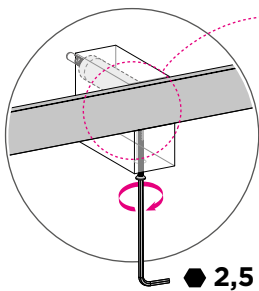

**L** LUNGHEZZA / WIDTH  
 LARGEUR / ШИРИНА

58  
 93  
 153  
 168

**I** INTERASSE / WHEELBASE  
 EMPATTEMENT / КОЛЕСНАЯ БАЗА

7,3 46  
 7,3 66  
 7,3 86  
 7,3 66 66 7,3

**A 1** **Ø6**

**C 1** **Ø6**

**B 1** **Ø6**

**A 2**

**A 3**

**A 4**

**B 2**

**B 3**

**B 4**

**C 2**

**C 3**

**C 4**

I	INTERASSE / WHEELBASE EMPATTEMENT / КОЛЕСНАЯ БАЗА
L	LUNGHEZZA / WIDTH LARGEUR / ШИРИНА
◆	PUNTO LUCE / ELECTRICAL SOCKET POINT LUMINEUX / ТОЧКА СВЕТА

A 2

A 3

A 4

B 2

B 3

B 4