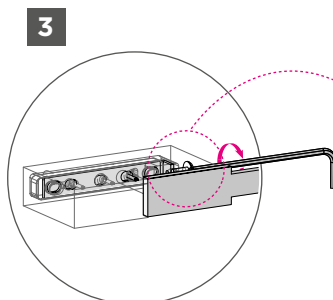

**L** LUNGHEZZA / WIDTH  
 LARGEUR / ШИРИНА

58  
 93  
 153  
 168

**I** INTERASSE / WHEELBASE  
 EMPATTEMENT / КОЛЕСНАЯ БАЗА

7,3 46  
 7,3 66  
 7,3 86  
 7,3 66 66 7,3

**A 1** **Ø6**

**C 1** **Ø6**

**B 1** **Ø6**

**A 2**

**A 3**

**A 4**

**B 2**

**B 3**

**B 4**

**C 2**

**C 3**

**C 4**

I	INTERASSE / WHEELBASE EMPATTEMENT / КОЛЕСНАЯ БАЗА
L	LUNGHEZZA / WIDTH LARGEUR / ШИРИНА
◆	PUNTO LUCE / ELECTRICAL SOCKET POINT LUMINEUX / ТОЧКА СВЕТА

A 2

A 3

A 4

B 2

B 3

B 4