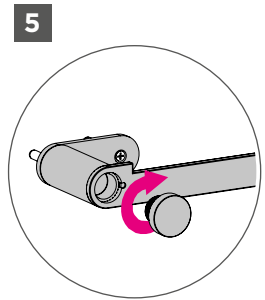

**L** LUNGHEZZA / WIDTH  
 LARGEUR / ШИРИНА

45  
65

**I** INTERASSE / WHEELBASE  
 EMPATTEMENT / КОЛЕСНАЯ БАЗА

38,5  
58,5

**1**

Ø6

**2**

**3**

◆ 1,5

**4**

L	LUNGHEZZA / WIDTH LARGEUR / ШИРИНА	I	INTERASSE / WHEELBASE EMPATTEMENT / КОЛЕСНАЯ БАЗА
	 43		 40,4
	 63		 60,4

**ARBI**  
BATHROOM

**Arbi Arredobagno srl**  
Viale Lino Zanussi 34/A  
33070 Maron di Brugnera (PN)  
Italy