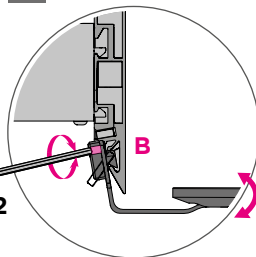

**C 4**

I	INTERASSE / WHEELBASE EMPATTEMENT / КОЛЕСНАЯ БАЗА
L	LUNGHEZZA / WIDTH LARGEUR / ШИРИНА
◆	PUNTO LUCE / ELECTRICAL SOCKET POINT LUMINEUX / ТОЧКА СВЕТА

A 2

A 3

A 4

B 2

B 3

B 4

**L** LUNGHEZZA / WIDTH  
 LARGEUR / ШИРИНА

45  
65

**I** INTERASSE / WHEELBASE  
 EMPATTEMENT / КОЛЕСНАЯ БАЗА

38,5  
58,5

**1**

Ø6

**2**

**3**