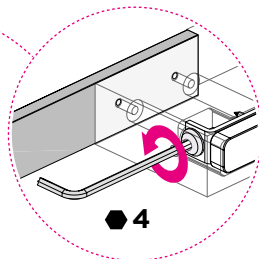

**L** LUNGHEZZA / WIDTH  
 LARGEUR / ШИРИНА

58  
 93  
 153  
 168

**I** INTERASSE / WHEELBASE  
 EMPATTEMENT / КОЛЕСНАЯ БАЗА

7,3 46  
 7,3 66  
 7,3 86  
 7,3 66 66 7,3

**A 1** **Ø6**

**C 1** **Ø6**

**B 1** **Ø6**

**A 2**

**A 3**

**A 4**

**B 2**

**B 3**

**B 4**

**C 2**

**C 3**

**C 4**

I	INTERASSE / WHEELBASE EMPATTEMENT / КОЛЕСНАЯ БАЗА
L	LUNGHEZZA / WIDTH LARGEUR / ШИРИНА
◆	PUNTO LUCE / ELECTRICAL SOCKET POINT LUMINEUX / ТОЧКА СВЕТА

A 2

A 3

A 4

B 2

B 3

B 4