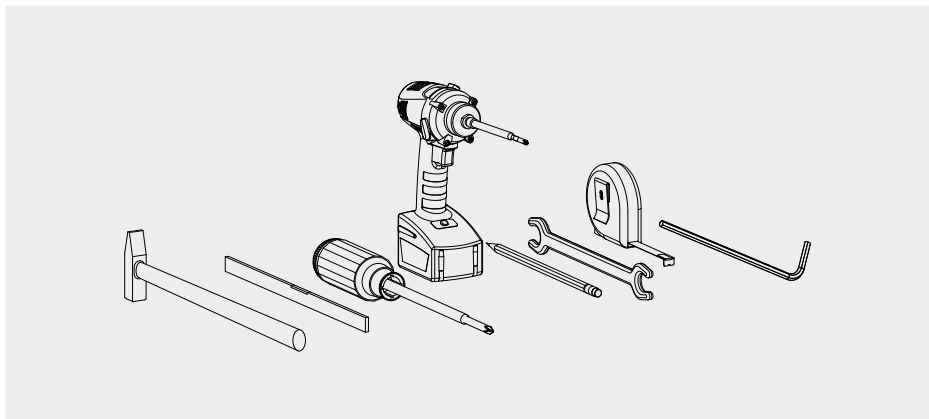

TOKH

3	Portasalviette	towelrail	porte serviette	полотенцедержатель
5	Portarotolo	toilet roll holder	toilet roll holder	держатель туалетной бумаги / вешалка
6	Appendino	hook	crochet	

REED

7	Barra	bar	barre	штанга
10	Accessori per barra	accessories for bar	accessoires pour barre	аксессуары штанга

ZEUS

11	Portasalviette	towelrail	porte serviette	полотенцедержатель
12	Appendino e porta rotolo	hook and toilet roll	crochet et porte-rouleau	вешалка и держатель туалетной бумаги

CHRONOS

13	Portasalviette	towelrail	porte serviette	полотенцедержатель
14	Appendino	hook	crochet	вешалка / держатель
15	Portarotolo	toilet roll holder	toilet roll holder	туалетной бумаги