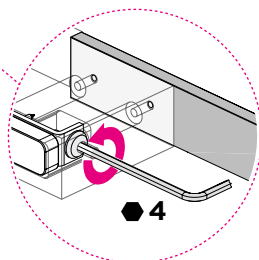

**L** LUNGHEZZA / WIDTH  
 LARGEUR / ШИРИНА

58  
 93  
 153  
 168

**I** INTERASSE / WHEELBASE  
 EMPATTEMENT / КОЛЕСНАЯ БАЗА

7,3 46  
 7,3 66  
 7,3 86  
 7,3 66 66 7,3

**A 1** **Ø6**

**C 1** **Ø6**

**B 1** **Ø6**

**A 2**

**A 3**

**A 4**

**B 2**

**B 3**

**B 4**

**C 2**

**C 3**

**C 4**

I	INTERASSE / WHEELBASE EMPATTEMENT / КОЛЕСНАЯ БАЗА
L	LUNGHEZZA / WIDTH LARGEUR / ШИРИНА
◆	PUNTO LUCE / ELECTRICAL SOCKET POINT LUMINEUX / ТОЧКА СВЕТА

A 2

A 3

A 4

B 2

B 3

B 4