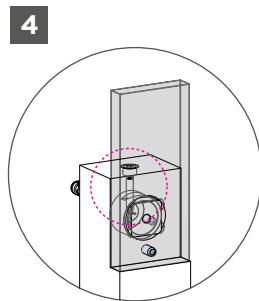

**L** LUNGHEZZA / WIDTH  
 LARGEUR / ШИРИНА

58  
 93  
 153  
 168

**I** INTERASSE / WHEELBASE  
 EMPATTEMENT / КОЛЕСНАЯ БАЗА

7,3 46  
 7,3 66  
 7,3 86  
 7,3 66 66 7,3

**A 1** **Ø6**

**C 1** **Ø6**

**B 1** **Ø6**

**A 2**

**A 3**

**A 4**

**B 2**

**B 3**

**B 4**

**C 2**

**C 3**

**C 4**

I	INTERASSE / WHEELBASE EMPATTEMENT / КОЛЕСНАЯ БАЗА
L	LUNGHEZZA / WIDTH LARGEUR / ШИРИНА
◆	PUNTO LUCE / ELECTRICAL SOCKET POINT LUMINEUX / ТОЧКА СВЕТА

A 2

A 3

A 4

B 2

B 3

B 4