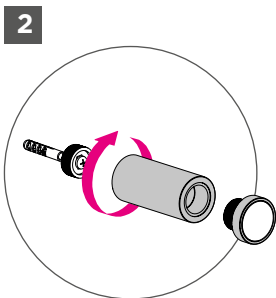

◆ 1,5

**4**

L	LUNGHEZZA / WIDTH LARGEUR / ШИРИНА	I	INTERASSE / WHEELBASE EMPATTEMENT / КОЛЕСНАЯ БАЗА
	 43		 40,4
	 63		 60,4

**ARBI**  
BATHROOM

**Arbi Arredobagno srl**  
Viale Lino Zanussi 34/A  
33070 Maron di Brugnera (PN)  
Italy