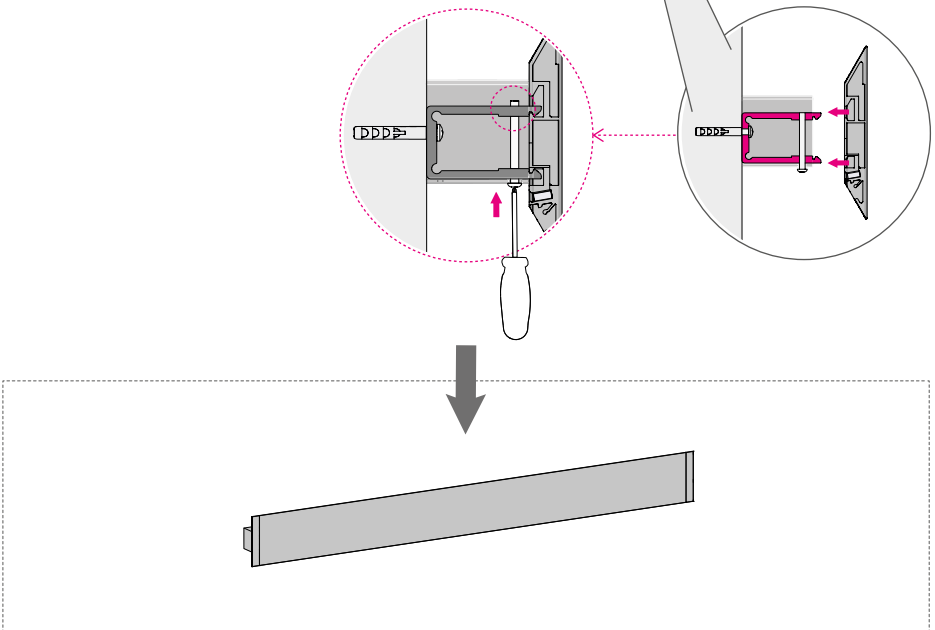

**C 4**

I	INTERASSE / WHEELBASE EMPATTEMENT / КОЛЕСНАЯ БАЗА
L	LUNGHEZZA / WIDTH LARGEUR / ШИРИНА
◆	PUNTO LUCE / ELECTRICAL SOCKET POINT LUMINEUX / ТОЧКА СВЕТА

A 2

A 3

A 4

B 2

B 3

B 4

A 5 Led

A 6 Led

A 7 Led

A 5

B 5

1

2

3

**L** LUNGHEZZA / WIDTH  
 LARGEUR / ШИРИНА

45  
65

**I** INTERASSE / WHEELBASE  
 EMPATTEMENT / КОЛЕСНАЯ БАЗА

38,5  
58,5

**1**

Ø6

**2**

**3**