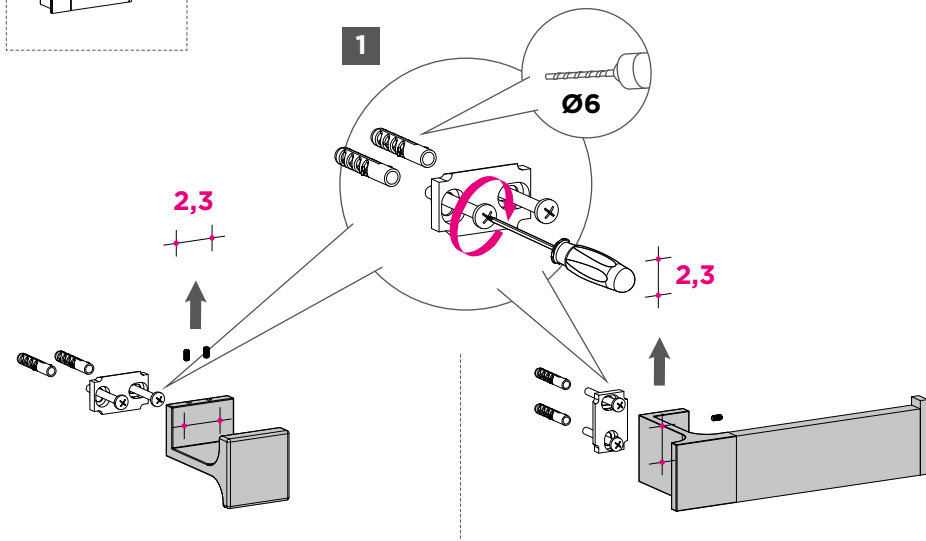

L	LUNGHEZZA / WIDTH LARGEUR / ШИРИНА	I	INTERASSE / WHEELBASE EMPATTEMENT / КОЛЕСНАЯ БАЗА
	 43		 40,4
	 63		 60,4