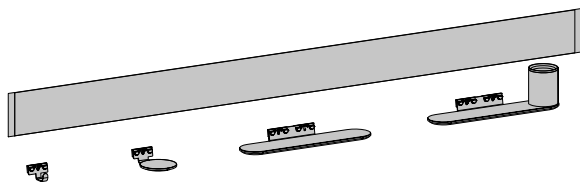

**C 4**

I	INTERASSE / WHEELBASE EMPATTEMENT / КОЛЕСНАЯ БАЗА
L	LUNGHEZZA / WIDTH LARGEUR / ШИРИНА
◆	PUNTO LUCE / ELECTRICAL SOCKET POINT LUMINEUX / ТОЧКА СВЕТА

A 2

A 3

A 4

B 2

B 3

B 4

A 5 Led

A 6 Led

A 7 Led

A 5

B 5

1

2

3

**L** LUNGHEZZA / WIDTH  
 LARGEUR / ШИРИНА

45  
65

**I** INTERASSE / WHEELBASE  
 EMPATTEMENT / КОЛЕСНАЯ БАЗА

38,5  
58,5

**1**

Ø6

**2**

**3**