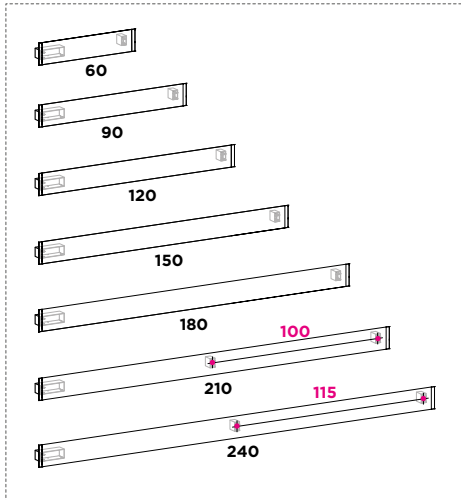

**L** LUNGHEZZA / WIDTH  
 LARGEUR / ШИРИНА

58  
 93  
 153  
 168

**I** INTERASSE / WHEELBASE  
 EMPATTEMENT / КОЛЕСНАЯ БАЗА

7,3 46  
 7,3 66  
 7,3 86  
 7,3 66 66 7,3

**A 1** **Ø6**

**C 1** **Ø6**

**B 1** **Ø6**

**A 2**

**A 3**

**A 4**

**B 2**

**B 3**

**B 4**

**C 2**

**C 3**

**C 4**

I	INTERASSE / WHEELBASE EMPATTEMENT / КОЛЕСНАЯ БАЗА
L	LUNGHEZZA / WIDTH LARGEUR / ШИРИНА
◆	PUNTO LUCE / ELECTRICAL SOCKET POINT LUMINEUX / ТОЧКА СВЕТА

A 2

A 3

A 4

B 2

B 3

B 4

**L** LUNGHEZZA / WIDTH  
 LARGEUR / ШИРИНА

45  
65

**I** INTERASSE / WHEELBASE  
 EMPATTEMENT / КОЛЕСНАЯ БАЗА

38,5  
58,5

**1**

Ø6

**2**

**3**