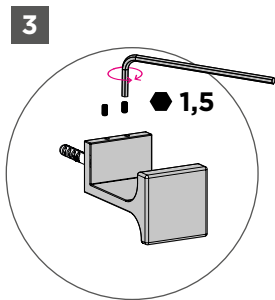

**C 4**

I	INTERASSE / WHEELBASE EMPATTEMENT / КОЛЕСНАЯ БАЗА
L	LUNGHEZZA / WIDTH LARGEUR / ШИРИНА
◆	PUNTO LUCE / ELECTRICAL SOCKET POINT LUMINEUX / ТОЧКА СВЕТА

A 2

A 3

A 4

B 2

B 3

B 4

**L** LUNGHEZZA / WIDTH  
 LARGEUR / ШИРИНА

45  
65

**I** INTERASSE / WHEELBASE  
 EMPATTEMENT / КОЛЕСНАЯ БАЗА

38,5  
58,5

**1**

Ø6

**2**

**3**

◆ 1,5

**4**

L	LUNGHEZZA / WIDTH LARGEUR / ШИРИНА	I	INTERASSE / WHEELBASE EMPATTEMENT / КОЛЕСНАЯ БАЗА
	 43		 40,4
	 63		 60,4

**ARBI**  
BATHROOM

**Arbi Arredobagno srl**  
Viale Lino Zanussi 34/A  
33070 Maron di Brugnera (PN)  
Italy