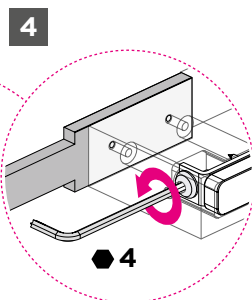

**L** LUNGHEZZA / WIDTH  
 LARGEUR / ШИРИНА

58  
 93  
 153  
 168

**I** INTERASSE / WHEELBASE  
 EMPATTEMENT / КОЛЕСНАЯ БАЗА

7,3 46  
 7,3 66  
 7,3 86  
 7,3 66 66 7,3

**A 1** **Ø6**

**C 1** **Ø6**

**B 1** **Ø6**

**A 2**

**A 3**

**A 4**

**B 2**

**B 3**

**B 4**

**C 2**

**C 3**

**C 4**

I	INTERASSE / WHEELBASE EMPATTEMENT / КОЛЕСНАЯ БАЗА
L	LUNGHEZZA / WIDTH LARGEUR / ШИРИНА
◆	PUNTO LUCE / ELECTRICAL SOCKET POINT LUMINEUX / ТОЧКА СВЕТА

A 2

A 3

A 4

B 2

B 3

B 4

**L** LUNGHEZZA / WIDTH  
 LARGEUR / ШИРИНА

45  
65

**I** INTERASSE / WHEELBASE  
 EMPATTEMENT / КОЛЕСНАЯ БАЗА

38,5  
58,5

**1**

Ø6

**2**

**3**