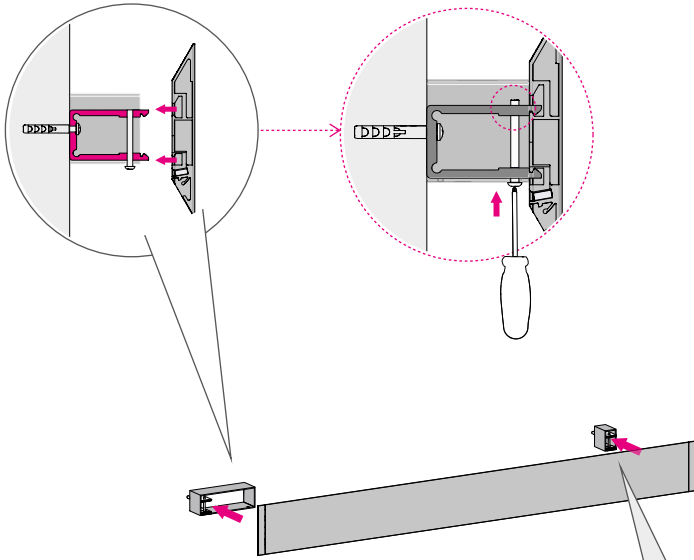

**C 4**

I	INTERASSE / WHEELBASE EMPATTEMENT / КОЛЕСНАЯ БАЗА
L	LUNGHEZZA / WIDTH LARGEUR / ШИРИНА
◆	PUNTO LUCE / ELECTRICAL SOCKET POINT LUMINEUX / ТОЧКА СВЕТА

A 2

A 3

A 4

B 2

B 3

B 4

A 5 Led

A 6 Led

A 7 Led

A 5

B 5

1

2

3

**L** LUNGHEZZA / WIDTH  
 LARGEUR / ШИРИНА

45  
65

**I** INTERASSE / WHEELBASE  
 EMPATTEMENT / КОЛЕСНАЯ БАЗА

38,5  
58,5

**1**

Ø6

**2**

**3**