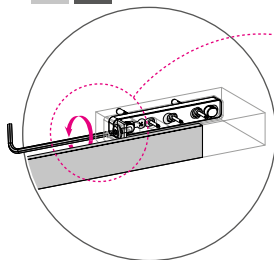

**L** LUNGHEZZA / WIDTH  
 LARGEUR / ШИРИНА

58  
 93  
 153  
 168

**I** INTERASSE / WHEELBASE  
 EMPATTEMENT / КОЛЕСНАЯ БАЗА

7,3 46  
 7,3 66  
 7,3 86  
 7,3 66 66 7,3

**A 1** **Ø6**

**C 1** **Ø6**

**B 1** **Ø6**

**A 2**

**A 3**

**A 4**

**B 2**

**B 3**

**B 4**

**C 2**

**C 3**

**C 4**

I	INTERASSE / WHEELBASE EMPATTEMENT / КОЛЕСНАЯ БАЗА
L	LUNGHEZZA / WIDTH LARGEUR / ШИРИНА
◆	PUNTO LUCE / ELECTRICAL SOCKET POINT LUMINEUX / ТОЧКА СВЕТА

A 2

A 3

A 4

B 2

B 3

B 4