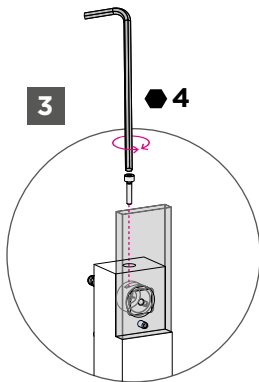

**L** LUNGHEZZA / WIDTH  
 LARGEUR / ШИРИНА

58  
 93  
 153  
 168

**I** INTERASSE / WHEELBASE  
 EMPATTEMENT / КОЛЕСНАЯ БАЗА

7,3 46  
 7,3 66  
 7,3 86  
 7,3 66 66 7,3

**A 1** **Ø6**

**C 1** **Ø6**

**B 1** **Ø6**

**A 2**

**A 3**

**A 4**

**B 2**

**B 3**

**B 4**

**C 2**

**C 3**

**C 4**

I	INTERASSE / WHEELBASE EMPATTEMENT / КОЛЕСНАЯ БАЗА
L	LUNGHEZZA / WIDTH LARGEUR / ШИРИНА
◆	PUNTO LUCE / ELECTRICAL SOCKET POINT LUMINEUX / ТОЧКА СВЕТА

A 2

A 3

A 4

B 2

B 3

B 4