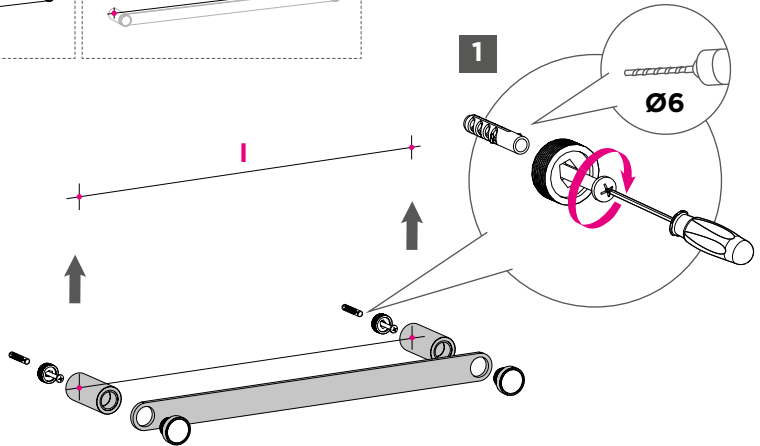

L	LUNGHEZZA / WIDTH LARGEUR / ШИРИНА	I	INTERASSE / WHEELBASE EMPATTEMENT / КОЛЕСНАЯ БАЗА
	 43		 40,4
	 63		 60,4