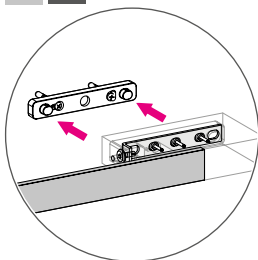

**L** LUNGHEZZA / WIDTH  
 LARGEUR / ШИРИНА

58  
 93  
 153  
 168

**I** INTERASSE / WHEELBASE  
 EMPATTEMENT / КОЛЕСНАЯ БАЗА

7,3 46  
 7,3 66  
 7,3 86  
 7,3 66 66 7,3

**A 1** **Ø6**

**C 1** **Ø6**

**B 1** **Ø6**

**A 2**

**A 3**

**A 4**

**B 2**

**B 3**

**B 4**

**C 2**

**C 3**

**C 4**

I	INTERASSE / WHEELBASE EMPATTEMENT / КОЛЕСНАЯ БАЗА
L	LUNGHEZZA / WIDTH LARGEUR / ШИРИНА
◆	PUNTO LUCE / ELECTRICAL SOCKET POINT LUMINEUX / ТОЧКА СВЕТА

A 2

A 3

A 4

B 2

B 3

B 4