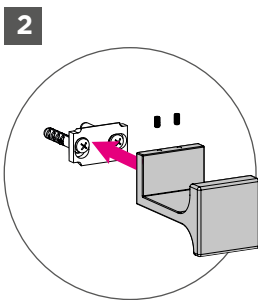

L	LUNGHEZZA / WIDTH LARGEUR / ШИРИНА	I	INTERASSE / WHEELBASE EMPATTEMENT / КОЛЕСНАЯ БАЗА
	 43		 40,4
	 63		 60,4