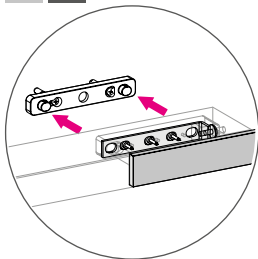

**L** LUNGHEZZA / WIDTH  
 LARGEUR / ШИРИНА

58  
 93  
 153  
 168

**I** INTERASSE / WHEELBASE  
 EMPATTEMENT / КОЛЕСНАЯ БАЗА

7,3 46  
 7,3 66  
 7,3 86  
 7,3 66 66 7,3

**A 1** **Ø6**

**C 1** **Ø6**

**B 1** **Ø6**

**A 2**

**A 3**

**A 4**

**B 2**

**B 3**

**B 4**

**C 2**

**C 3**

**C 4**

I	INTERASSE / WHEELBASE EMPATTEMENT / КОЛЕСНАЯ БАЗА
L	LUNGHEZZA / WIDTH LARGEUR / ШИРИНА
◆	PUNTO LUCE / ELECTRICAL SOCKET POINT LUMINEUX / ТОЧКА СВЕТА

A 2

A 3

A 4

B 2

B 3

B 4