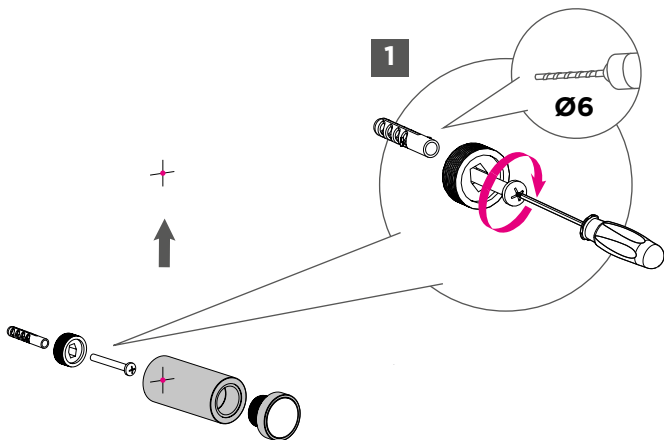

**C 4**

I	INTERASSE / WHEELBASE EMPATTEMENT / КОЛЕСНАЯ БАЗА
L	LUNGHEZZA / WIDTH LARGEUR / ШИРИНА
◆	PUNTO LUCE / ELECTRICAL SOCKET POINT LUMINEUX / ТОЧКА СВЕТА

A 2

A 3

A 4

B 2

B 3

B 4

**L** LUNGHEZZA / WIDTH  
 LARGEUR / ШИРИНА

45  
65

**I** INTERASSE / WHEELBASE  
 EMPATTEMENT / КОЛЕСНАЯ БАЗА

38,5  
58,5

**1**

Ø6

**2**

**3**

◆ 1,5

**4**

L	LUNGHEZZA / WIDTH LARGEUR / ШИРИНА	I	INTERASSE / WHEELBASE EMPATTEMENT / КОЛЕСНАЯ БАЗА
	 43		 40,4
	 63		 60,4

**ARBI**  
BATHROOM

**Arbi Arredobagno srl**  
Viale Lino Zanussi 34/A  
33070 Maron di Brugnera (PN)  
Italy