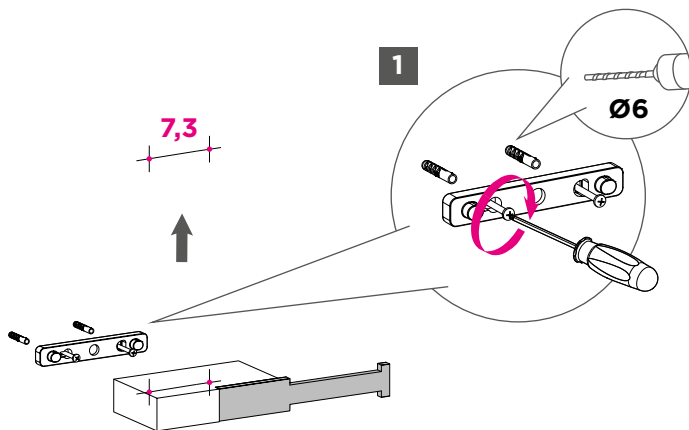

**L** LUNGHEZZA / WIDTH  
 LARGEUR / ШИРИНА

58  
 93  
 153  
 168

**I** INTERASSE / WHEELBASE  
 EMPATTEMENT / КОЛЕСНАЯ БАЗА

7,3 46  
 7,3 66  
 7,3 86  
 7,3 66 66 7,3

**A 1** **Ø6**

**C 1** **Ø6**

**B 1** **Ø6**

**A 2**

**A 3**

**A 4**

**B 2**

**B 3**

**B 4**

**C 2**

**C 3**

**C 4**

I	INTERASSE / WHEELBASE EMPATTEMENT / КОЛЕСНАЯ БАЗА
L	LUNGHEZZA / WIDTH LARGEUR / ШИРИНА
◆	PUNTO LUCE / ELECTRICAL SOCKET POINT LUMINEUX / ТОЧКА СВЕТА

A 2

A 3

A 4

B 2

B 3

B 4