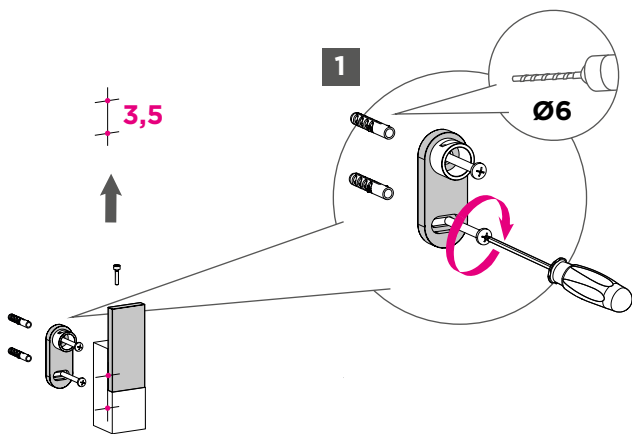

**L** LUNGHEZZA / WIDTH  
 LARGEUR / ШИРИНА

58  
 93  
 153  
 168

**I** INTERASSE / WHEELBASE  
 EMPATTEMENT / КОЛЕСНАЯ БАЗА

7,3 46  
 7,3 66  
 7,3 86  
 7,3 66 66 7,3

**A 1** **Ø6**

**C 1** **Ø6**

**B 1** **Ø6**

**A 2**

**A 3**

**A 4**

**B 2**

**B 3**

**B 4**

**C 2**

**C 3**

**C 4**

I	INTERASSE / WHEELBASE EMPATTEMENT / КОЛЕСНАЯ БАЗА
L	LUNGHEZZA / WIDTH LARGEUR / ШИРИНА
◆	PUNTO LUCE / ELECTRICAL SOCKET POINT LUMINEUX / ТОЧКА СВЕТА

A 2

A 3

A 4

B 2

B 3

B 4

**L** LUNGHEZZA / WIDTH  
 LARGEUR / ШИРИНА

45  
65

**I** INTERASSE / WHEELBASE  
 EMPATTEMENT / КОЛЕСНАЯ БАЗА

38,5  
58,5

**1**

Ø6

**2**

**3**