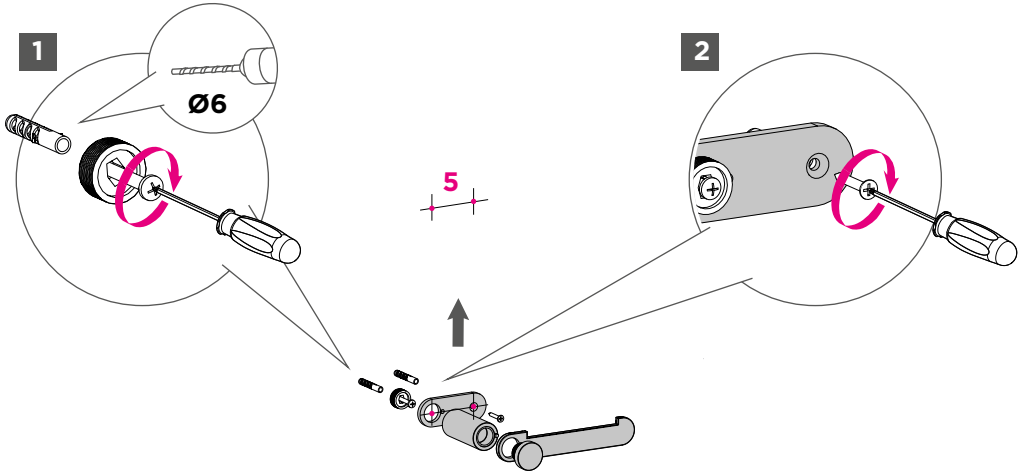

**L** LUNGHEZZA / WIDTH  
 LARGEUR / ШИРИНА

45  
65

**I** INTERASSE / WHEELBASE  
 EMPATTEMENT / КОЛЕСНАЯ БАЗА

38,5  
58,5

**1**

Ø6

**2**

**3**

◆ 1,5

**4**

L	LUNGHEZZA / WIDTH LARGEUR / ШИРИНА	I	INTERASSE / WHEELBASE EMPATTEMENT / КОЛЕСНАЯ БАЗА
	 43		 40,4
	 63		 60,4

**ARBI**  
BATHROOM

**Arbi Arredobagno srl**  
Viale Lino Zanussi 34/A  
33070 Maron di Brugnera (PN)  
Italy