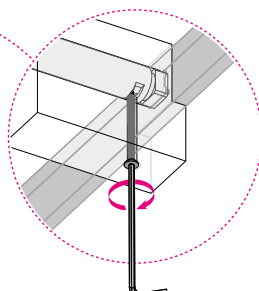

**L** LUNGHEZZA / WIDTH  
 LARGEUR / ШИРИНА

58  
 93  
 153  
 168

**I** INTERASSE / WHEELBASE  
 EMPATTEMENT / КОЛЕСНАЯ БАЗА

7,3 46  
 7,3 66  
 7,3 86  
 7,3 66 66 7,3

**A 1** **Ø6**

**C 1** **Ø6**

**B 1** **Ø6**

**A 2**

**A 3**

**A 4**

**B 2**

**B 3**

**B 4**

**C 2**

**C 3**

**C 4**

I	INTERASSE / WHEELBASE EMPATTEMENT / КОЛЕСНАЯ БАЗА
L	LUNGHEZZA / WIDTH LARGEUR / ШИРИНА
◆	PUNTO LUCE / ELECTRICAL SOCKET POINT LUMINEUX / ТОЧКА СВЕТА

A 2

A 3

A 4

B 2

B 3

B 4