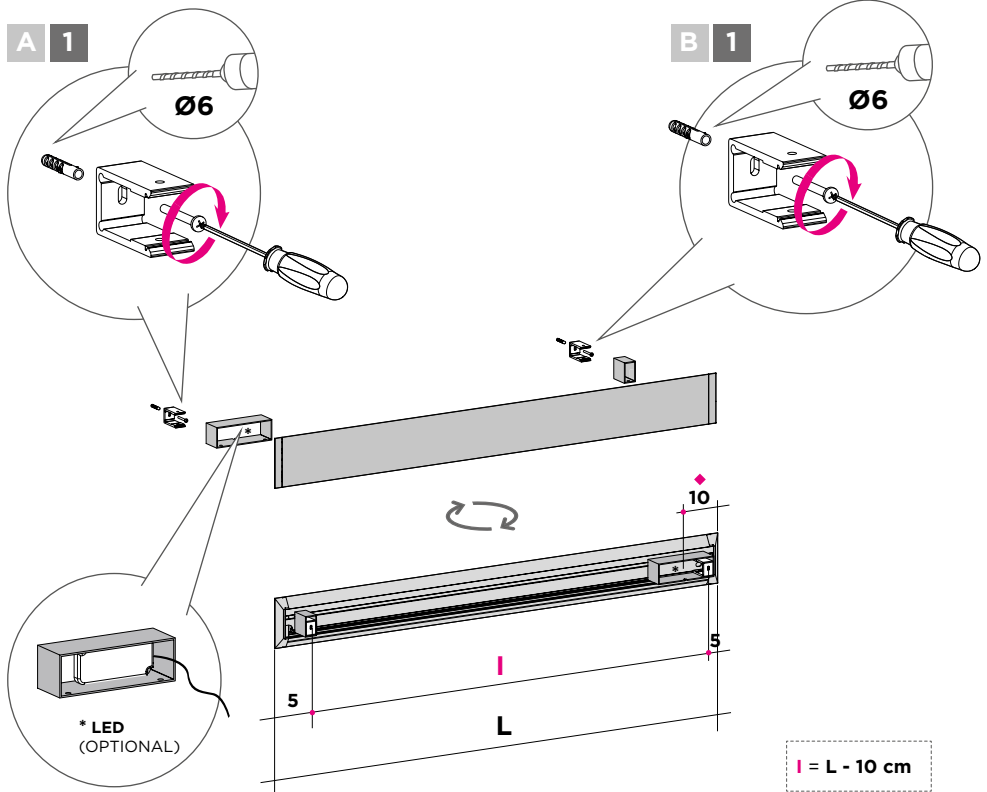

**C 4**

I	INTERASSE / WHEELBASE EMPATTEMENT / КОЛЕСНАЯ БАЗА
L	LUNGHEZZA / WIDTH LARGEUR / ШИРИНА
◆	PUNTO LUCE / ELECTRICAL SOCKET POINT LUMINEUX / ТОЧКА СВЕТА

A 2

A 3

A 4

B 2

B 3

B 4

**L** LUNGHEZZA / WIDTH  
 LARGEUR / ШИРИНА

45  
65

**I** INTERASSE / WHEELBASE  
 EMPATTEMENT / КОЛЕСНАЯ БАЗА

38,5  
58,5

**1**

Ø6

**2**

**3**