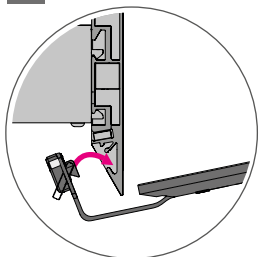

**C 4**

I	INTERASSE / WHEELBASE EMPATTEMENT / КОЛЕСНАЯ БАЗА
L	LUNGHEZZA / WIDTH LARGEUR / ШИРИНА
◆	PUNTO LUCE / ELECTRICAL SOCKET POINT LUMINEUX / ТОЧКА СВЕТА

A 2

A 3

A 4

B 2

B 3

B 4

A 5 Led

A 6 Led

A 7 Led

A 5

B 5

1

2

3

**L** LUNGHEZZA / WIDTH  
 LARGEUR / ШИРИНА

45  
65

**I** INTERASSE / WHEELBASE  
 EMPATTEMENT / КОЛЕСНАЯ БАЗА

38,5  
58,5

**1**

Ø6

**2**

**3**