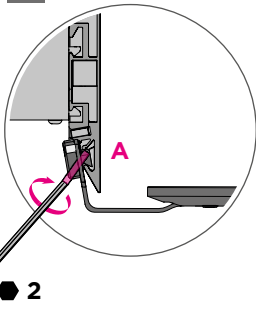

**C 4**

I	INTERASSE / WHEELBASE EMPATTEMENT / КОЛЕСНАЯ БАЗА
L	LUNGHEZZA / WIDTH LARGEUR / ШИРИНА
◆	PUNTO LUCE / ELECTRICAL SOCKET POINT LUMINEUX / ТОЧКА СВЕТА

A 2

A 3

A 4

B 2

B 3

B 4

A 5 Led

A 6 Led

A 7 Led

A 5

B 5

1

2

3

**L** LUNGHEZZA / WIDTH  
 LARGEUR / ШИРИНА

45  
65

**I** INTERASSE / WHEELBASE  
 EMPATTEMENT / КОЛЕСНАЯ БАЗА

38,5  
58,5

**1**

Ø6

**2**

**3**