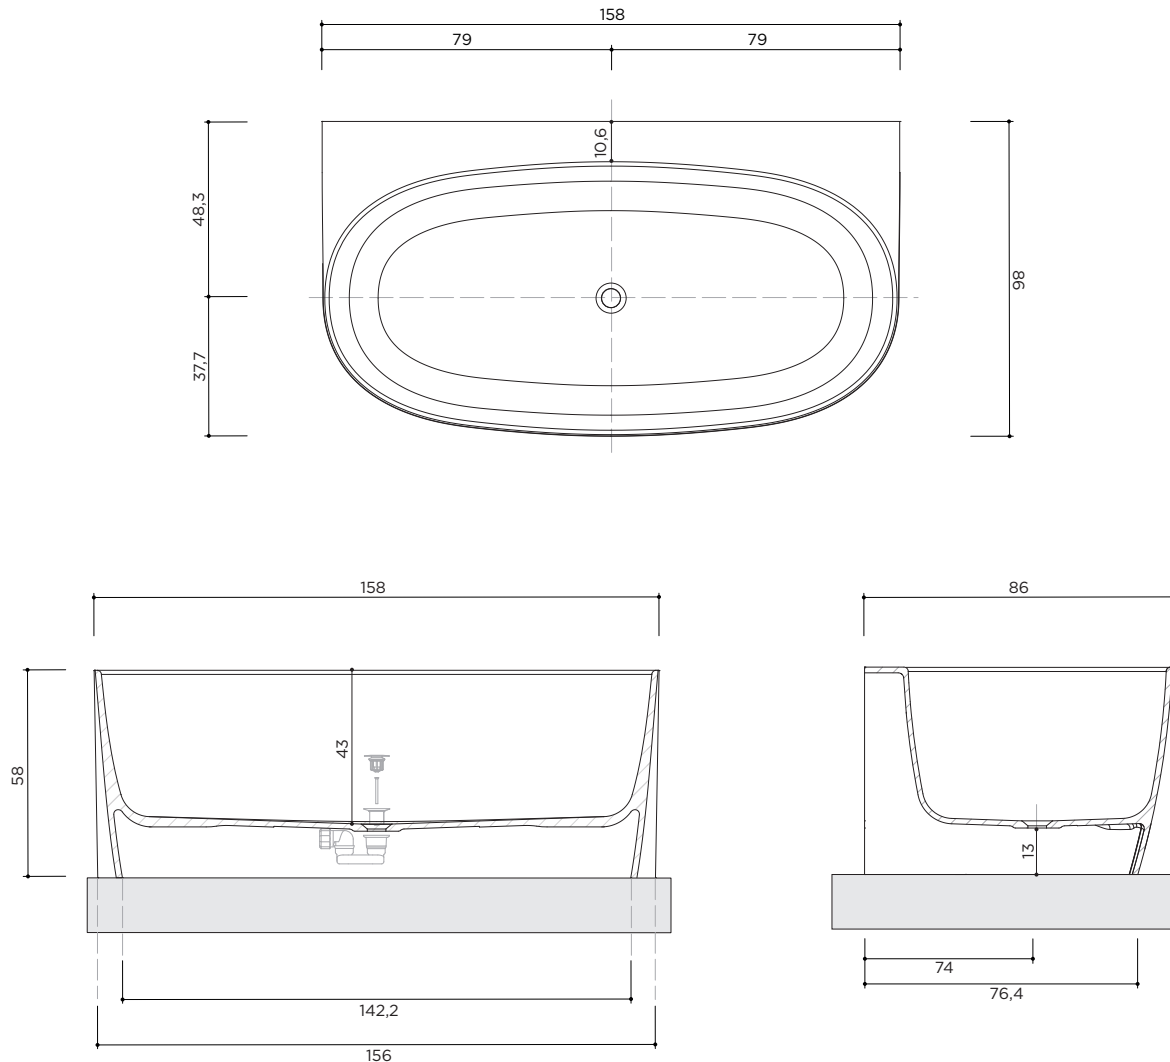

MARY

**ART.**

A889 - TEKNO BIANCO

PILETTA: Stop & Go bianca**PESO NETTO:** 121 kg**PESO LORDO:** 130 kg**DIMENSIONE IMBALLO:** L 196 x H 85 x P 95 cm**CAPACITÀ:** 345 lt**ITEM:**

A889 - TEKNO BIANCO

PLUG: Stop & Go in Bianco**NET WEIGHT:** 121 kg**GROSS WEIGHT:** 130 kg**PACKAGING SIZES:** W 196 x H 85 x D 95 cm**CAPACITY:** 345 lt**ARBI**
BATHROOM