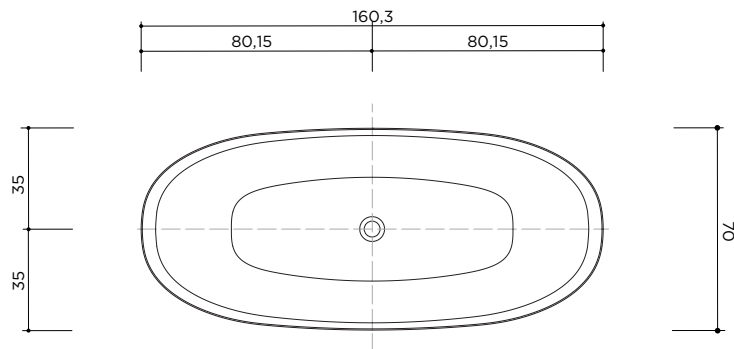

# SOLAR

**ART.**

A888 - TEKNO BIANCO  
AB06 - TEKNO COLORE ESTERNO  
AB05 - TEKNO TUTTO COLORE

**PILETTA:** Stop & Go bianca di serie o colore

**PESO NETTO:** 101 kg

**PESO LORDO:** 110 kg

**DIMENSIONE IMBALLO:** L 180 x H 82 x P 90 cm

**CAPACITÀ:** 313 lt

**ITEM:**

A888 - TEKNO BIANCO  
AB06 - TEKNO EXTERNAL COLOUR  
AB05 - TEKNO FULL COLOUR

**PLUG:** Stop & Go in Bianco as standard or coloured

**NET WEIGHT:** 101 kg

**GROSS WEIGHT:** 110 kg

**PACKAGING SIZES:** W 180 x H 82 x D 90 cm

**CAPACITY:** 313 lt

**ARBI**  
BATHROOM

Arbi Arredobagno srl

Via L. Zanussi, 34/A - 33070 Brugnera (PN) - Italy  
T. +39 0434 624822 - [www.arbiarredobagno.it](http://www.arbiarredobagno.it)  
[info@arbirredobagno.it](mailto:info@arbirredobagno.it)