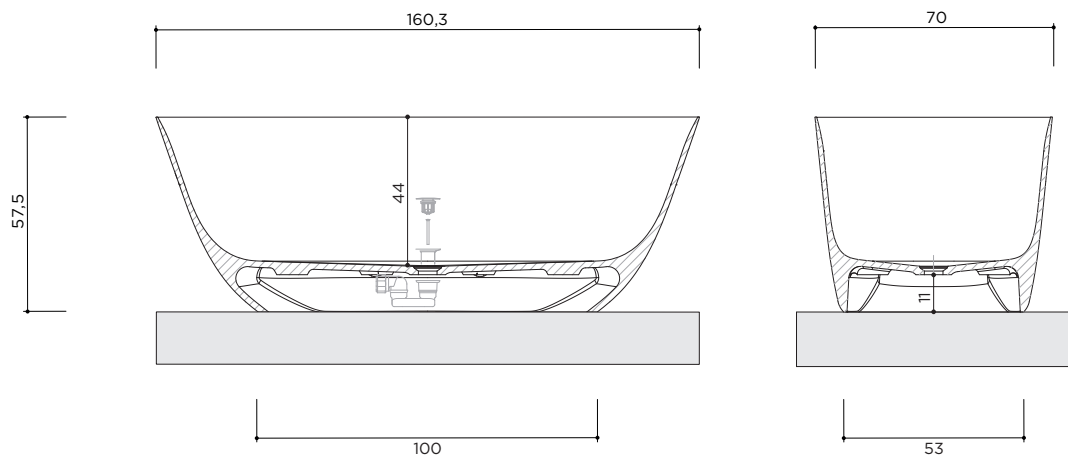

# SOLAR

**ART.**

A888 - TEKNO BIANCO  
AB06 - TEKNO COLORE ESTERNO  
AB05 - TEKNO TUTTO COLORE

**PILETTA:** Stop & Go bianca di serie o colore

**PESO NETTO:** 101 kg

**PESO LORDO:** 110 kg

**DIMENSIONE IMBALLO:** L 180 x H 82 x P 90 cm

**CAPACITÀ:** 313 lt

**ITEM:**

A888 - TEKNO BIANCO  
AB06 - TEKNO EXTERNAL COLOUR  
AB05 - TEKNO FULL COLOUR

**PLUG:** Stop & Go in Bianco as standard or coloured

**NET WEIGHT:** 101 kg

**GROSS WEIGHT:** 110 kg

**PACKAGING SIZES:** W 180 x H 82 x D 90 cm

**CAPACITY:** 313 lt

**ARBI**  
BATHROOM

Arbi Arredobagno srl

Via L. Zanussi, 34/A - 33070 Brugnera (PN) - Italy  
T. +39 0434 624822 - [www.arbiarredobagno.it](http://www.arbiarredobagno.it)  
[info@arbirredobagno.it](mailto:info@arbirredobagno.it)