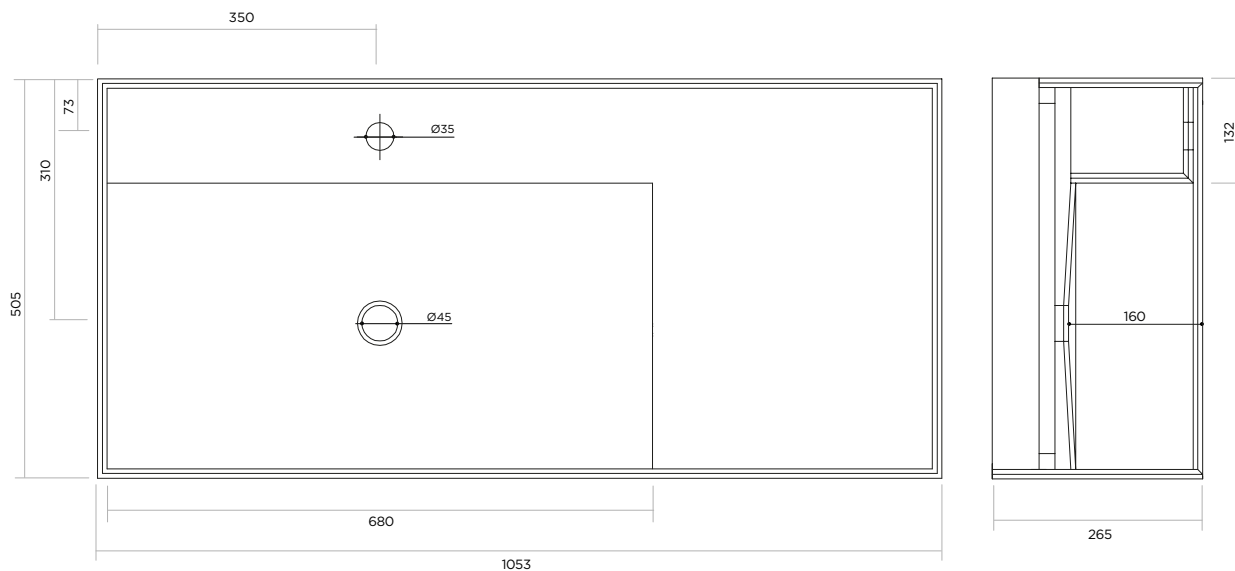

# BUDDHA L 105

**ART:** AA13 - LAMINAM, GRES

**PILETTA:** non inclusa

**PESO NETTO:** 62 kg

**ITEM:** AA13 - LAMINAM, GRES

**PLUG:** not included

**NET WEIGHT:** 62 kg

**ARBI**  
BATHROOM