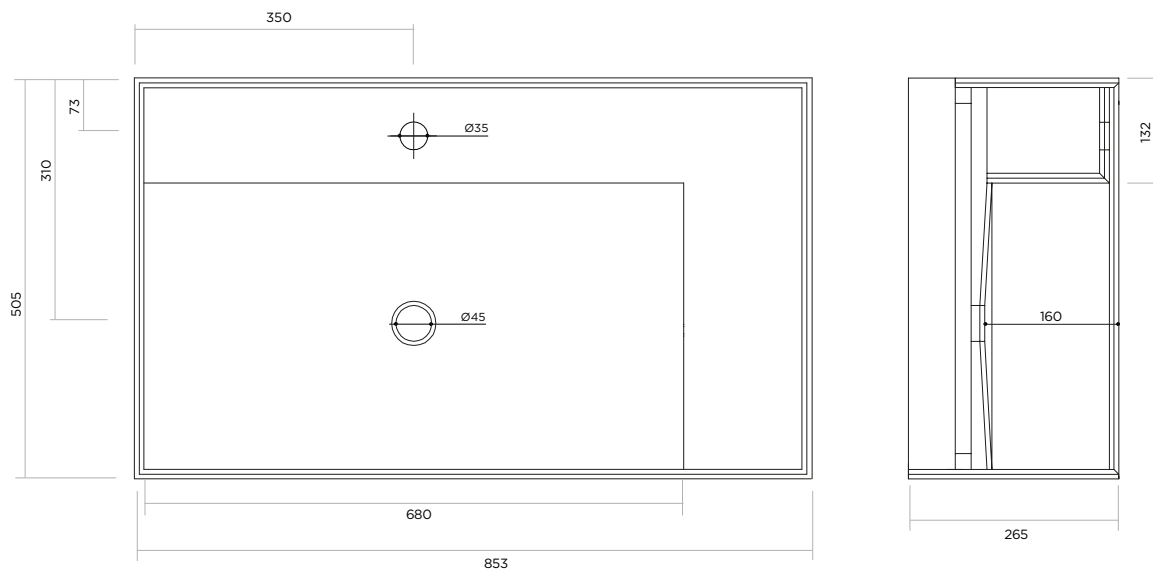

# BUDDHA L 85

**ART:** AA14 - LAMINAM, GRES

**PILETTA:** non inclusa

**PESO NETTO:** 56 kg

**ITEM:** AA14 - LAMINAM, GRES

**PLUG:** not included

**NET WEIGHT:** 56 kg

**ARBI**  
BATHROOM