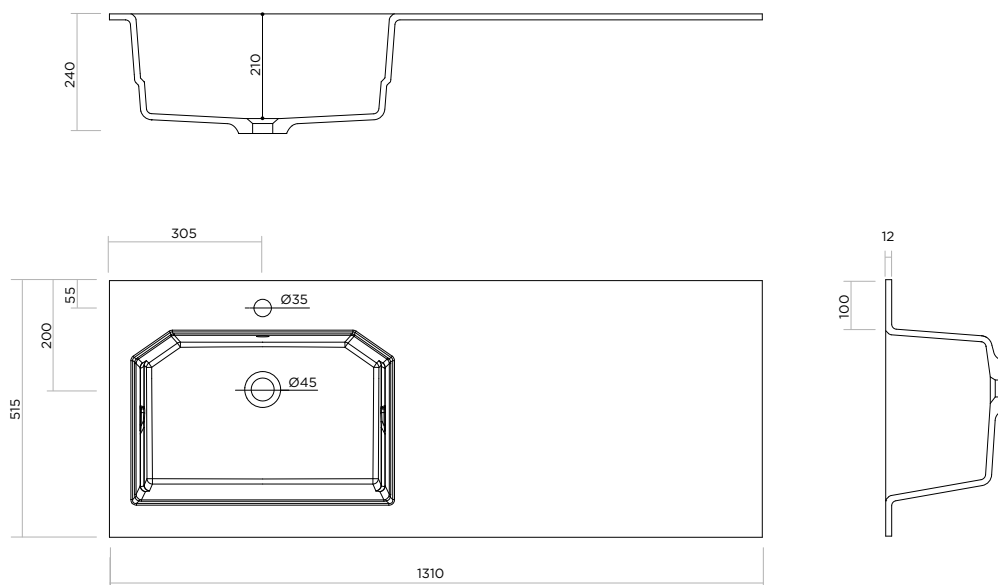

# PARTY BIG

**ART SX:** A942 - MINERALGUSS  
**ART DX:** A945 - MINERALGUSS

**PESO NETTO:** 28 kg

**ITEM LHS:** A942 - MINERALGUSS  
**ITEM RHS:** A945 - MINERALGUSS

**NET WEIGHT:** 28 kg

**Misure interno vasca:**  
L 51 x P 33 x H 21 cm