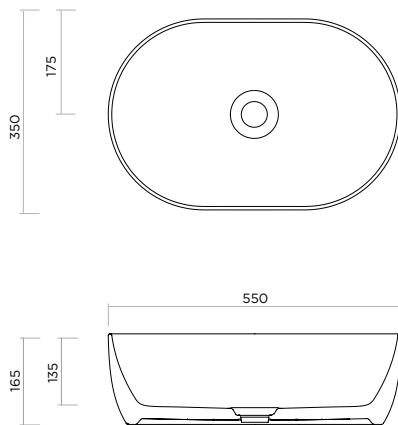

ALICE

ART: A863 - CERAMICA

PILETTA: non inclusa

PESO NETTO: 10,3 kg

ITEM: A863 - CERAMIC

PLUG: not included

NET WEIGHT: 10,3 kg

Misure interno vasca:
L 53,5 x P 33,5 x H 13,5 cm