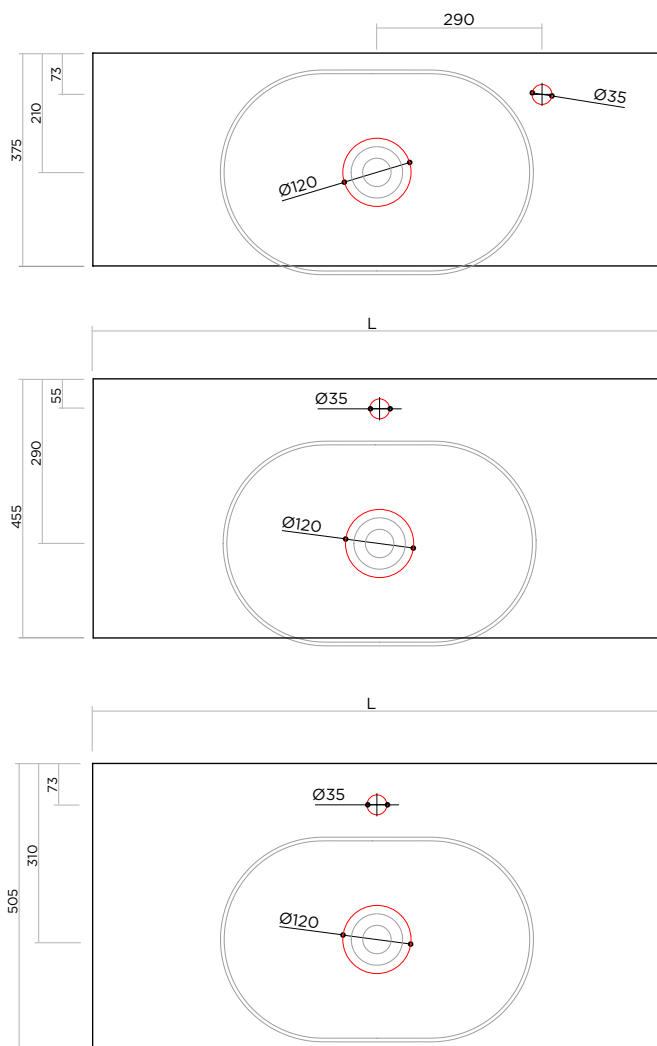

ALICE

ART: A863 - CERAMICA

PILETTA: non inclusa

PESO NETTO: 10,3 kg

ITEM: A863 - CERAMIC

PLUG: not included

NET WEIGHT: 10,3 kg

Misure interno vasca:
L 53,5 x P 33,5 x H 13,5 cm