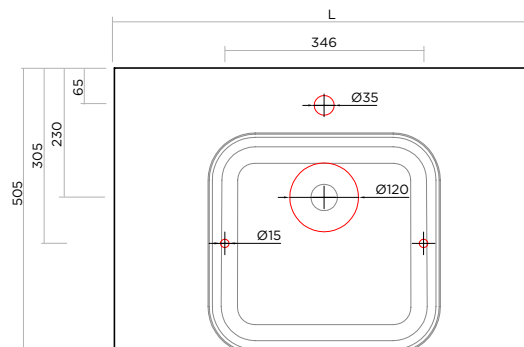

BEAUTY 40

ART: A023 - CERAMICA

PILETTA: -

PESO NETTO: 7,8 kg

ITEM: A023 - CERAMIC

PLUG: -

NET WEIGHT: 7,8 kg

Misure interno vasca:
L 37 x P 35 x H 10 cm