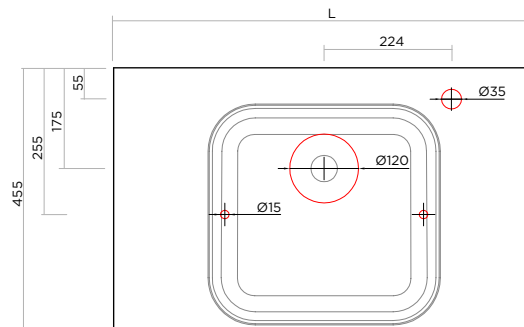

BEAUTY 40

ART: A023 - CERAMICA

PILETTA: -

PESO NETTO: 7,8 kg

ITEM: A023 - CERAMIC

PLUG: -

NET WEIGHT: 7,8 kg

Misure interno vasca:
L 37 x P 35 x H 10 cm