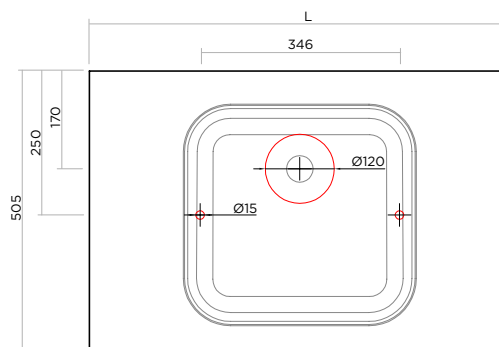

BEAUTY 40

ART: A023 - CERAMICA

PILETTA: -

PESO NETTO: 7,8 kg

ITEM: A023 - CERAMIC

PLUG: -

NET WEIGHT: 7,8 kg

Misure interno vasca:
L 37 x P 35 x H 10 cm