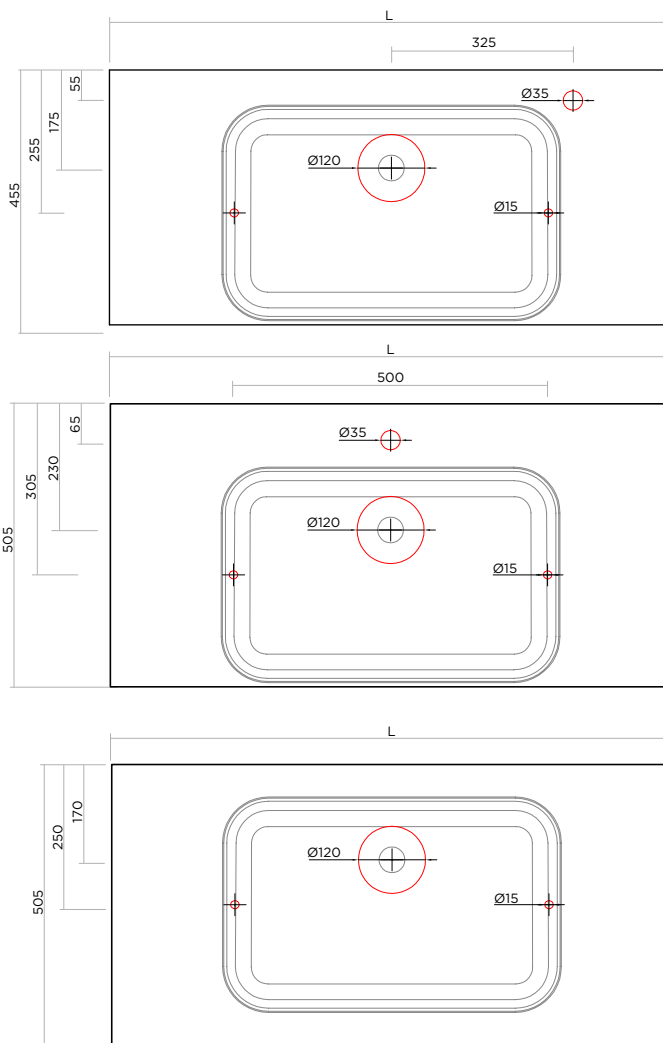

BEAUTY 60

ART: A024 - CERAMICA

PILETTA: -

PESO NETTO: 13,5 kg

ITEM: A024 - CERAMIC

PLUG: -

NET WEIGHT: 13,5 kg

Misure interno vasca:
L 58 x P 36,5 x H 10 cm