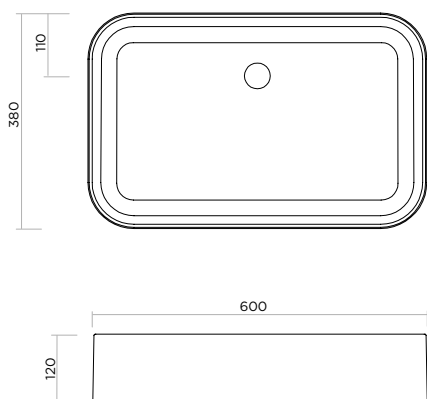

BEAUTY 60

ART: A024 - CERAMICA

PILETTA: -

PESO NETTO: 13,5 kg

ITEM: A024 - CERAMIC

PLUG: -

NET WEIGHT: 13,5 kg

Misure interno vasca:
L 58 x P 36,5 x H 10 cm