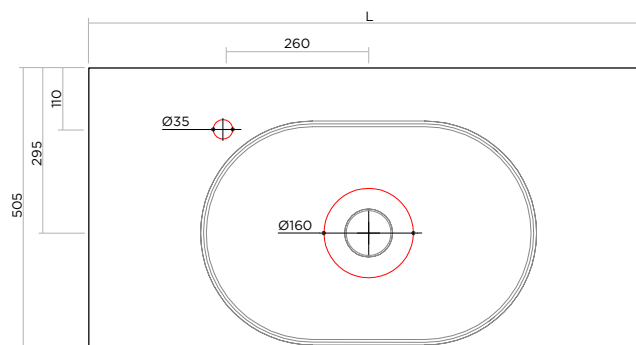

# BELT 60

DESIGN BY: MENEGHELLO & PAOLELLI

**ART:** A188 - TEKNO

**PILETTA:** Stop & Go tekno

**PESO NETTO:** 10,3 kg

**ITEM:** A188 - TEKNO

**PLUG:** Stop & Go tekno

**NET WEIGHT:** 10,3 kg

**Misure interno vasca:**  
L 57 x P 38 x H 13 cm

**ARBI**  
BATHROOM

**Arbi Arredobagno srl**

Via L. Zanussi, 34/A - 33070 Brugnera (PN) - Italy  
T. +39 0434 624822 - [www.arbiarredobagno.it](http://www.arbiarredobagno.it)  
[info@arbirredobagno.it](mailto:info@arbirredobagno.it)