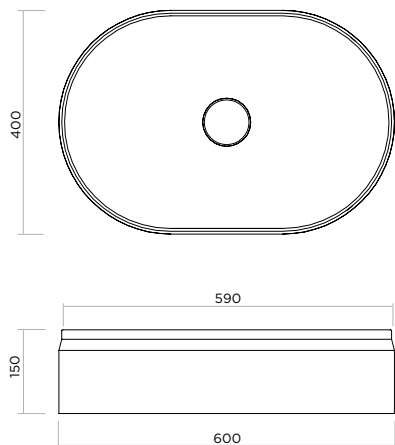

# BELT 60

DESIGN BY: MENEGHELLO & PAOLELLI

**ART:** A188 - TEKNO

**PILETTA:** Stop & Go tekno

**PESO NETTO:** 10,3 kg

**ITEM:** A188 - TEKNO

**PLUG:** Stop & Go tekno

**NET WEIGHT:** 10,3 kg

**Misure interno vasca:**  
L 57 x P 38 x H 13 cm

**ARBI**  
BATHROOM

**Arbi Arredobagno srl**

Via L. Zanussi, 34/A - 33070 Brugnera (PN) - Italy  
T. +39 0434 624822 - [www.arbiarredobagno.it](http://www.arbiarredobagno.it)  
[info@arbirredobagno.it](mailto:info@arbirredobagno.it)