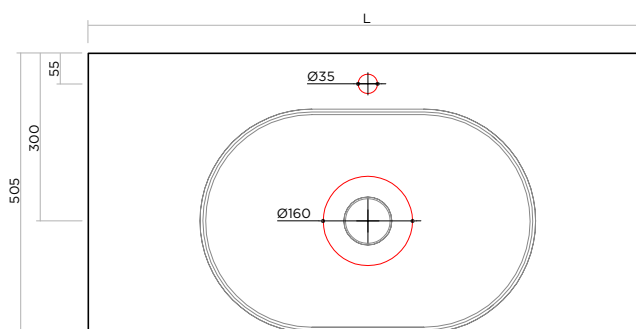

# BELT 60

DESIGN BY: MENEGHELLO & PAOLELLI

**ART:** A188 - TEKNO

**PILETTA:** Stop & Go tekno

**PESO NETTO:** 10,3 kg

**ITEM:** A188 - TEKNO

**PLUG:** Stop & Go tekno

**NET WEIGHT:** 10,3 kg

**Misure interno vasca:**  
L 57 x P 38 x H 13 cm

**ARBI**  
BATHROOM

**Arbi Arredobagno srl**

Via L. Zanussi, 34/A - 33070 Brugnera (PN) - Italy  
T. +39 0434 624822 - [www.arbiarredobagno.it](http://www.arbiarredobagno.it)  
[info@arbirredobagno.it](mailto:info@arbirredobagno.it)