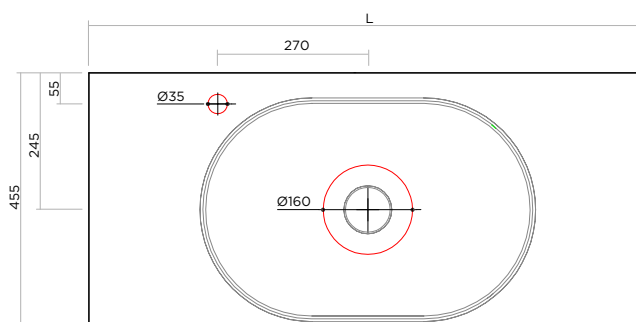

# BELT 60

DESIGN BY: MENEGHELLO & PAOLELLI

**ART:** A188 - TEKNO

**PILETTA:** Stop & Go tekno

**PESO NETTO:** 10,3 kg

**ITEM:** A188 - TEKNO

**PLUG:** Stop & Go tekno

**NET WEIGHT:** 10,3 kg

**Misure interno vasca:**  
L 57 x P 38 x H 13 cm

**ARBI**  
BATHROOM

**Arbi Arredobagno srl**

Via L. Zanussi, 34/A - 33070 Brugnera (PN) - Italy  
T. +39 0434 624822 - [www.arbiarredobagno.it](http://www.arbiarredobagno.it)  
[info@arbirredobagno.it](mailto:info@arbirredobagno.it)