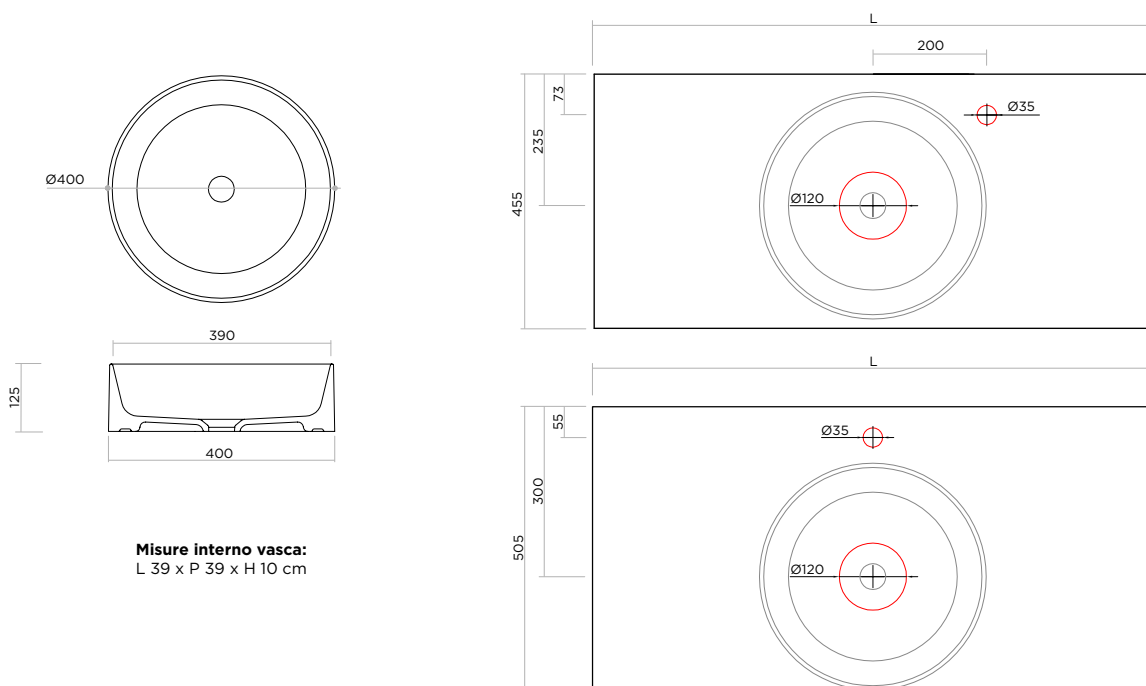

CIOTOLINA

ART: A344 - CERAMICA

PILETTA: -

PESO NETTO: 7,5 kg

ITEM: A344 - CERAMIC

PLUG: -

NET WEIGHT: 7,5 kg

Misure interno vasca:
L 39 x P 39 x H 10 cm