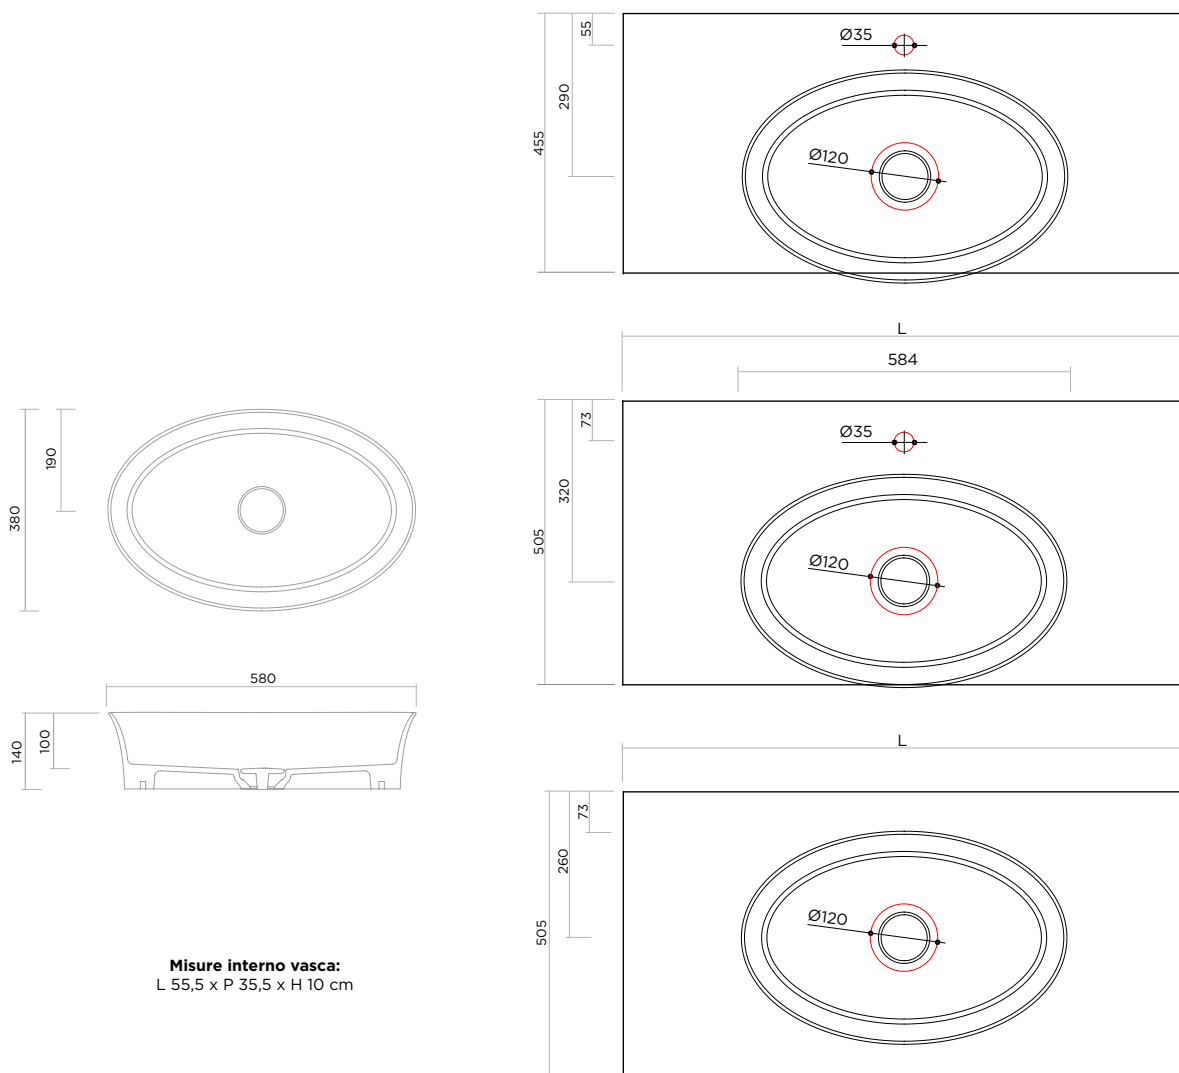

EGG

ART: A937 - TEKNO

PILETTA: inclusa

PESO NETTO: 6,9 kg

ITEM: A937 - TEKNO

PLUG: included

NET WEIGHT: 6,9 kg

Misure interno vasca:
L 55,5 x P 35,5 x H 10 cm