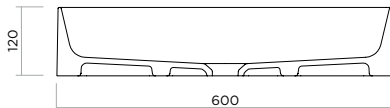

# OMEGA 60

**ART:** A345 - CERAMICA

**PILETTA:** -

**PESO NETTO:** 14 kg

**ITEM:** A345 - CERAMIC

**PLUG:** -

**NET WEIGHT:** 14 kg

**Misure interno vasca:**  
L 59 x P 37 x H 10 cm