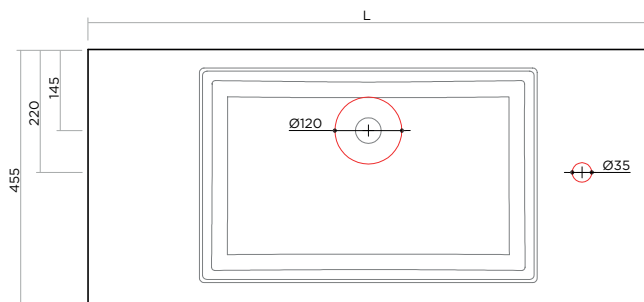

# OMEGA 60

**ART:** A345 - CERAMICA

**PILETTA:** -

**PESO NETTO:** 14 kg

**ITEM:** A345 - CERAMIC

**PLUG:** -

**NET WEIGHT:** 14 kg

**Misure interno vasca:**  
L 59 x P 37 x H 10 cm