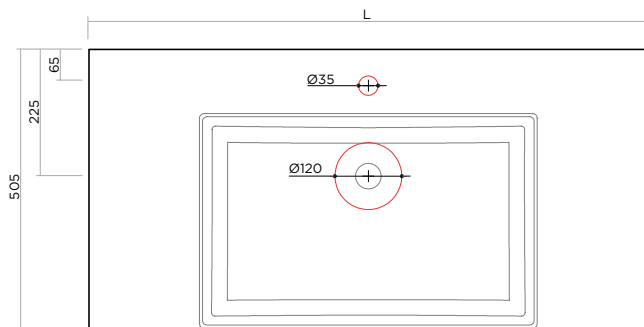

# OMEGA 60

**ART:** A345 - CERAMICA

**PILETTA:** -

**PESO NETTO:** 14 kg

**ITEM:** A345 - CERAMIC

**PLUG:** -

**NET WEIGHT:** 14 kg

**Misure interno vasca:**  
L 59 x P 37 x H 10 cm