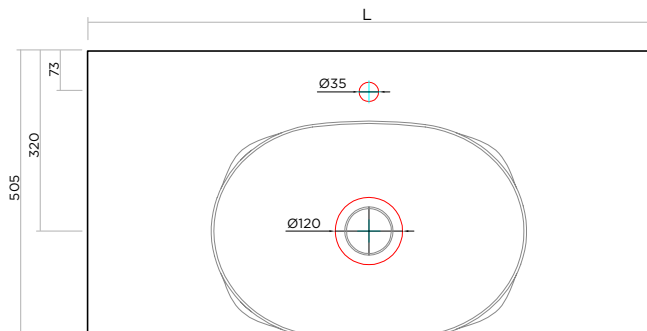

PANIER 56

DESIGN BY: MENEGHELLO & PAOLELLI

ART: A184 - CERAMICA LUCIDA
A484 - CERAMICA OPACA

PILETTA: Stop & Go ceramica
PESO NETTO: 12,2 kg

ITEM: A184 - GLOSSY CERAMIC
A484 - MATT CERAMIC

PLUG: Stop & Go ceramic
NET WEIGHT: 12,2 kg

Misure interno vasca:
L 55 x P 38 x H 12 cm

ARBI
BATHROOM

Arbi Arredobagno srl

Via L. Zanussi, 34/A - 33070 Brugnera (PN) - Italy
T. +39 0434 624822 - www.arbiarredobagno.it
info@arbirredobagno.it