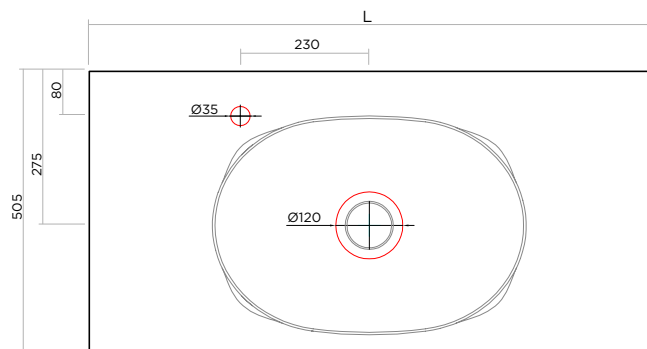

PANIER 56

DESIGN BY: MENEGHELLO & PAOLELLI

ART: A184 - CERAMICA LUCIDA
A484 - CERAMICA OPACA

PILETTA: Stop & Go ceramica
PESO NETTO: 12,2 kg

ITEM: A184 - GLOSSY CERAMIC
A484 - MATT CERAMIC

PLUG: Stop & Go ceramic
NET WEIGHT: 12,2 kg

Misure interno vasca:
L 55 x P 38 x H 12 cm

ARBI
BATHROOM

Arbi Arredobagno srl

Via L. Zanussi, 34/A - 33070 Brugnera (PN) - Italy
T. +39 0434 624822 - www.arbiarredobagno.it
info@arbirredobagno.it