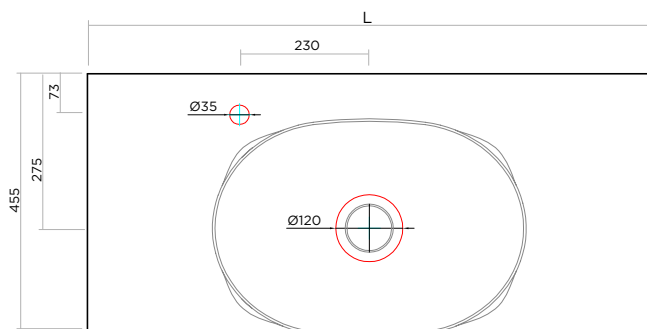

PANIER 56

DESIGN BY: MENEGHELLO & PAOLELLI

ART: A184 - CERAMICA LUCIDA
A484 - CERAMICA OPACA

PILETTA: Stop & Go ceramica
PESO NETTO: 12,2 kg

ITEM: A184 - GLOSSY CERAMIC
A484 - MATT CERAMIC

PLUG: Stop & Go ceramic
NET WEIGHT: 12,2 kg

Misure interno vasca:
L 55 x P 38 x H 12 cm

ARBI
BATHROOM

Arbi Arredobagno srl

Via L. Zanussi, 34/A - 33070 Brugnera (PN) - Italy
T. +39 0434 624822 - www.arbiarredobagno.it
info@arbirredobagno.it