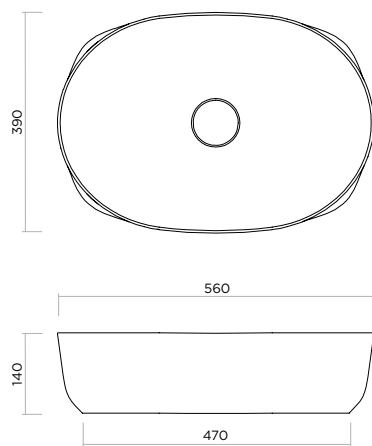

PANIER 56

DESIGN BY: MENEGHELLO & PAOLELLI

ART: A184 - CERAMICA LUCIDA
A484 - CERAMICA OPACA

PILETTA: Stop & Go ceramica
PESO NETTO: 12,2 kg

ITEM: A184 - GLOSSY CERAMIC
A484 - MATT CERAMIC

PLUG: Stop & Go ceramic
NET WEIGHT: 12,2 kg

Misure interno vasca:
L 55 x P 38 x H 12 cm

ARBI
BATHROOM

Arbi Arredobagno srl

Via L. Zanussi, 34/A - 33070 Brugnera (PN) - Italy
T. +39 0434 624822 - www.arbiarredobagno.it
info@arbirredobagno.it