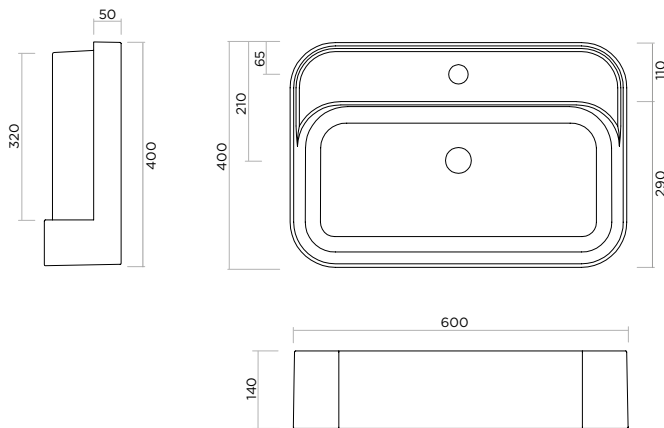

PRETTY 60

ART: A041 - CERAMICA

PILETTA: -
PESO NETTO: 11 kg

ITEM: A041 - CERAMIC

PLUG: -
NET WEIGHT: 11 kg

Misure interno vasca:
L 58 x P 27,5 x H 8 cm

ARBI
BATHROOM

Arbi Arredobagno srl