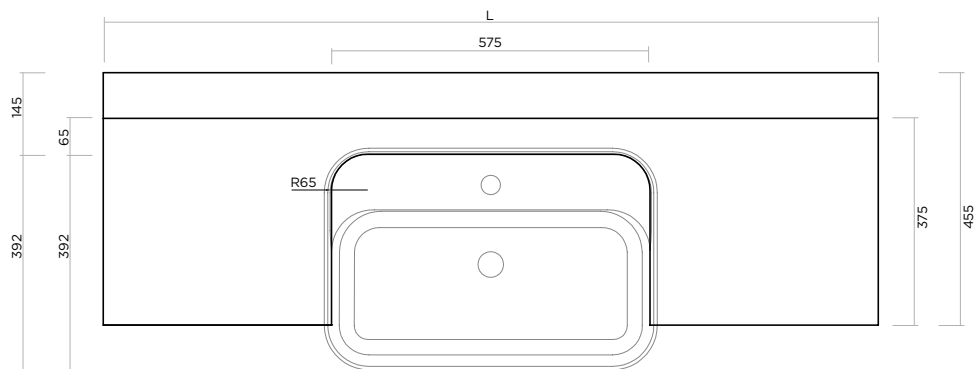

PRETTY 60

ART: A041 - CERAMICA

PILETTA: -
PESO NETTO: 11 kg

ITEM: A041 - CERAMIC

PLUG: -
NET WEIGHT: 11 kg

Misure interno vasca:
L 58 x P 27,5 x H 8 cm

ARBI
BATHROOM

Arbi Arredobagno srl