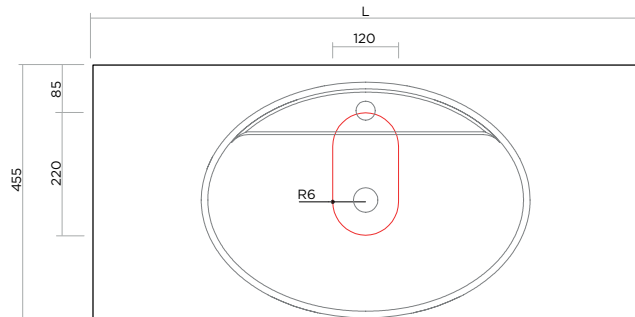

SOFFICE IN

ART: A452 - CERAMICA

PILETTA: -
PESO NETTO: 13 kg

ITEM: A452 - CERAMIC

PLUG: -
NET WEIGHT: 13 kg

Misure interno vasca:
L 57 x P 32 x H 14,5 cm

ARBI
BATHROOM

Arbi Arredobagno srl