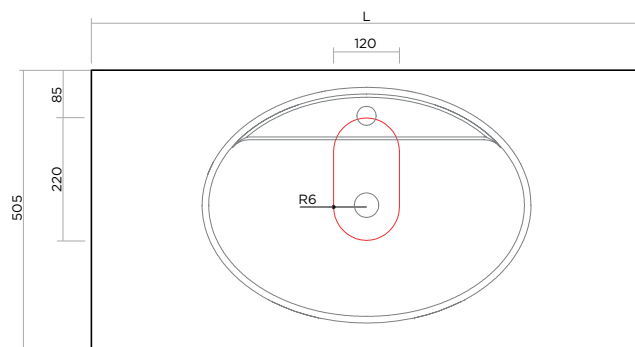

SOFFICE IN

ART: A452 - CERAMICA

PILETTA: -
PESO NETTO: 13 kg

ITEM: A452 - CERAMIC

PLUG: -
NET WEIGHT: 13 kg

Misure interno vasca:
L 57 x P 32 x H 14,5 cm

ARBI
BATHROOM

Arbi Arredobagno srl