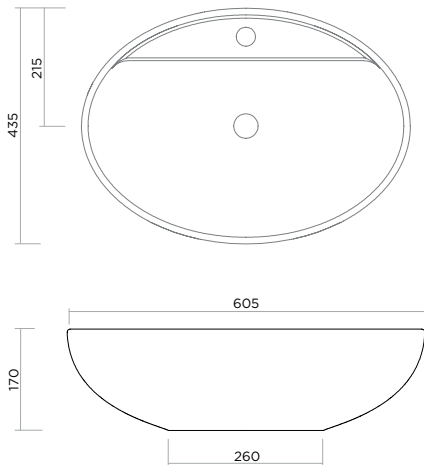

SOFFICE IN

ART: A452 - CERAMICA

PILETTA: -
PESO NETTO: 13 kg

ITEM: A452 - CERAMIC

PLUG: -
NET WEIGHT: 13 kg

Misure interno vasca:
L 57 x P 32 x H 14,5 cm

ARBI
BATHROOM

Arbi Arredobagno srl