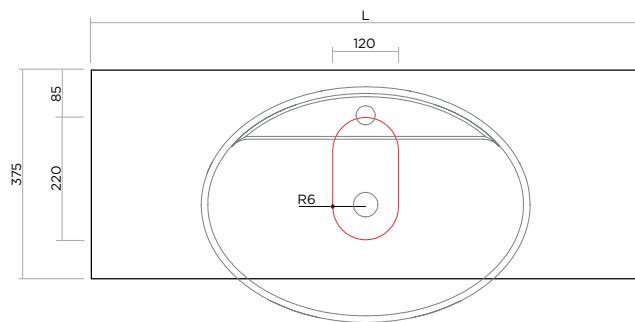

SOFFICE IN

ART: A452 - CERAMICA

PILETTA: -
PESO NETTO: 13 kg

ITEM: A452 - CERAMIC

PLUG: -
NET WEIGHT: 13 kg

Misure interno vasca:
L 57 x P 32 x H 14,5 cm

ARBI
BATHROOM

Arbi Arredobagno srl