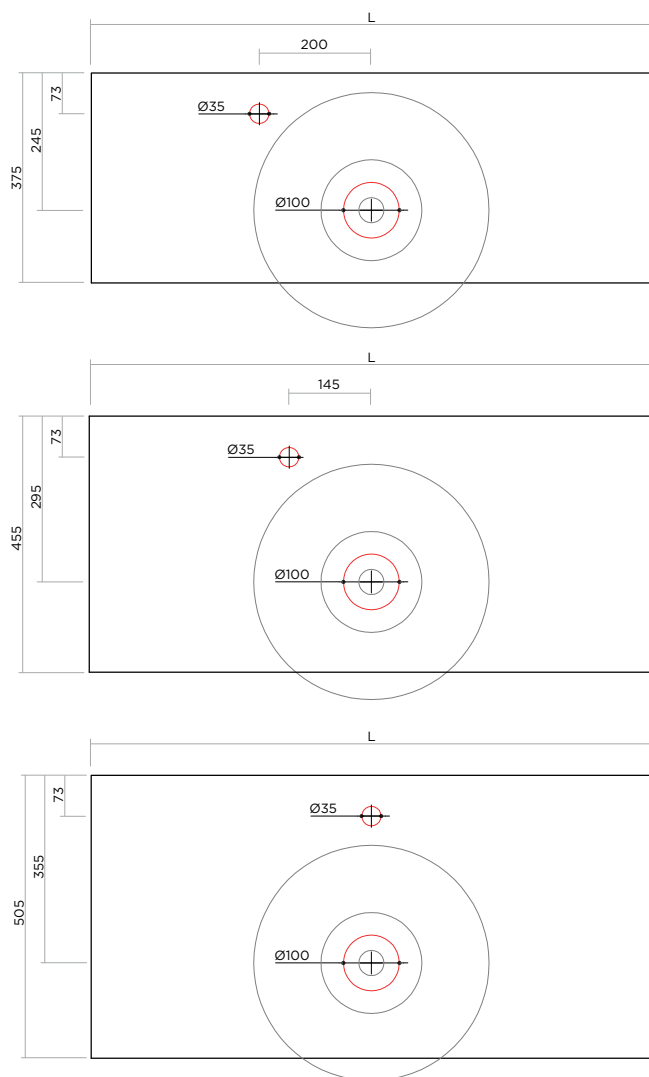

UP

ART: A290 - CERAMICA

PILETTA: -
PESO NETTO: 5,2 kg

ITEM: A290 - CERAMIC

PLUG: -
NET WEIGHT: 5,2 kg

Misure interno vasca:
L 40 x P 40 x H 14 cm

ARBI
BATHROOM

Arbi Arredobagno srl