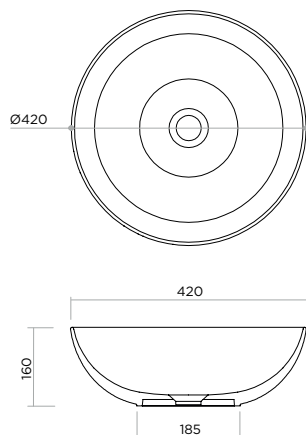

UP

ART: A290 - CERAMICA

PILETTA: -
PESO NETTO: 5,2 kg

ITEM: A290 - CERAMIC

PLUG: -
NET WEIGHT: 5,2 kg

Misure interno vasca:
L 40 x P 40 x H 14 cm

ARBI
BATHROOM

Arbi Arredobagno srl