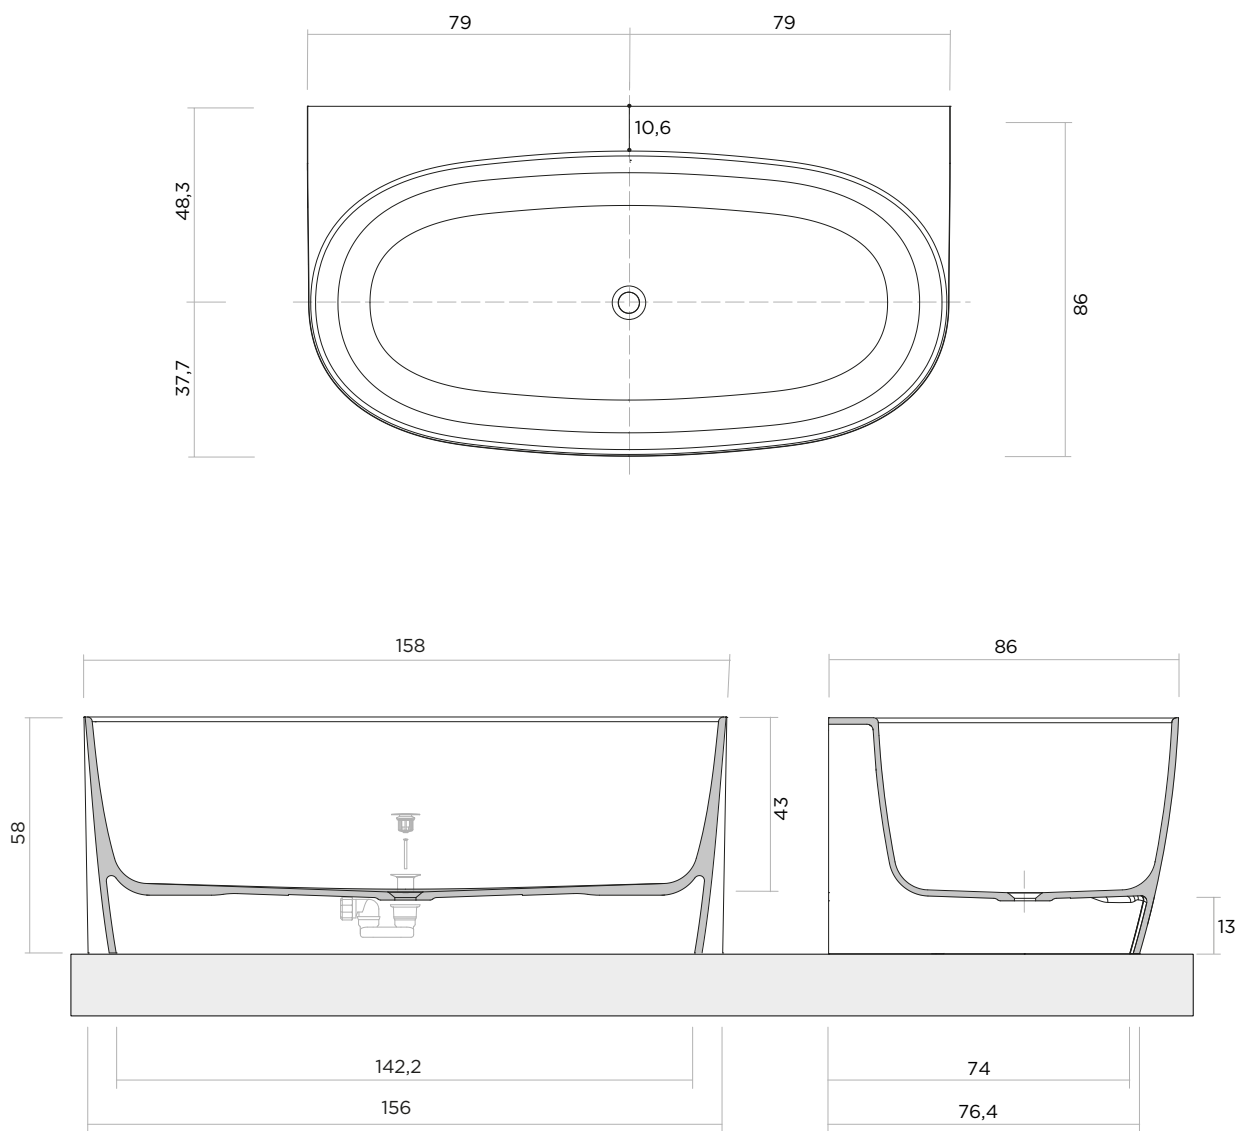

MARY

ART: A889 - MINERAL
COMPOSITE OPACO

PILETTA:

Stop & Go bianca

PESO NETTO: 121 kg

PESO LORDO: 130 kg

DIMENSIONE IMBALLO:

L 196 x H 85 x P 95 cm

CAPACITÀ: 345 lt

ITEM: A889 - MINERAL
COMPOSITE MATT

PLUG:

Stop & Go white

NET WEIGHT: 121 kg

GROSS WEIGHT: 130 kg

PACKAGING SIZES:

W 196 x H 85 x D 95 cm

CAPACITY: 345 lt

ARBI
BATHROOM

Arbi Arredobagno srl

Via L. Zanussi, 34/A - 33070 Brugnera (PN) - Italy

T. +39 0434 624822 - www.arbiarredobagno.it

info@arbirredobagno.it