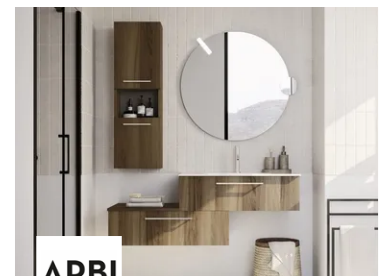

ARBI
BATHROOM

Arbi Arredobagno
HO.ME PLUS 13 - Mobile lavabo
singolo sospeso

(/it/prodotti/arbi-
arredobagno/mobile-lavabo-singolo-
sospeso-ho-me-plus-13_616531).