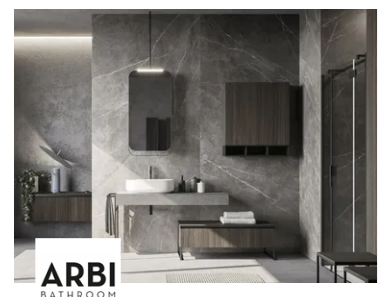

Arbi Arredobagno
HO.ME PLUS 05 - Mobile lavabo
singolo sospeso con cassetti

([/it/prodotti/arbi-arredobagno/mobile-lavabo-singolo-sospeso-con-cassetti-ho-me-plus-05_616514](https://www.archiproducts.com/it/prodotti/arbi-arredobagno/mobile-lavabo-singolo-sospeso-con-cassetti-ho-me-plus-05_616514)).