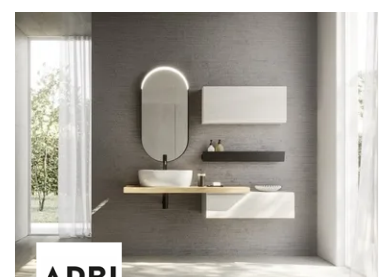

Ho.Me Plus comprende numerose soluzioni in grado di creare una stanza da bagno in cui si fondono comfort e praticità

Per garantire la massima personalizzazione, Arbi propone Ho.Me Plus in due varianti: una con anta con maniglia, l'altra con presa maniglia a "J" integrata ([https://www.archiproducts.com/it/prodotti/arbi-arredobagno/mobile-lavabo-singolo-sospeso-con-cassetti-ho-me-plus-16\\_616534](https://www.archiproducts.com/it/prodotti/arbi-arredobagno/mobile-lavabo-singolo-sospeso-con-cassetti-ho-me-plus-16_616534)). Ad arricchire la collezione c'è Ho.Me Plus nella versione curva ([https://www.archiproducts.com/it/prodotti/arbi-arredobagno/mobile-lavabo-singolo-sospeso-con-specchio-ho-me-plus-18\\_616538](https://www.archiproducts.com/it/prodotti/arbi-arredobagno/mobile-lavabo-singolo-sospeso-con-specchio-ho-me-plus-18_616538)), che propone basi dalle linee morbide per soddisfare anche le esigenze di ottimizzazione degli spazi più ristretti.

**ARBI**  
 BATHROOM

**Arbi Arredobagno**  
**HO.ME PLUS 10 - Mobile lavabo**  
**singolo sospeso con cassetti**

(/it/prodotti/arbi-  
 arredobagno/mobile-lavabo-singolo-  
 sospeso-con-cassetti-ho-me-plus-  
 10\_616530).

Ho.Me Plus nella versione curva

**ARBI**  
 BATHROOM

**Arbi Arredobagno**  
**HO.ME PLUS 13 - Mobile lavabo**  
**singolo sospeso**

(/it/prodotti/arbi-  
 arredobagno/mobile-lavabo-singolo-  
 sospeso-ho-me-plus-13\_616531).