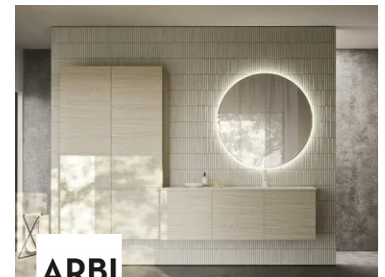

ARBI
BATHROOM

Arbi Arredobagno
HO.ME PLUS 10 - Mobile lavabo
singolo sospeso con cassetti

(/it/prodotti/arbi-
arredobagno/mobile-lavabo-singolo-
sospeso-con-cassetti-ho-me-plus-
10_616530).