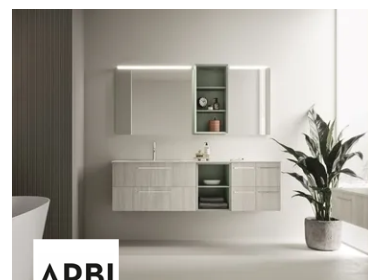

Il design minimale e la simmetria delle forme sono caratteristiche essenziali della nuova collezione. Sintesi di stile, funzionalità e colore, **Ho.Me Plus** (<https://www.archiproducts.com/it/arbi-arredobagno/prodotti/collezione_ho-me-plus>) comprende numerose soluzioni in grado di creare una stanza da bagno in cui si fondono comfort e praticità.

La simmetria delle forme come caratteristica essenziale della nuova collezione

Parola d'ordine della nuova proposta di arredo è versatilità: alle strutture dei mobili realizzati nella vasta gamma di melaminici termostrutturati si abbinano perfettamente frontali in finitura laccato lucido o opaco, mentre la caratteristica anta liscia può essere armoniosamente completata dall'ampia varietà di maniglie. Per combinazioni materiche d'effetto, **Arbi** (<https://www.archiproducts.com/it/arbi-arredobagno>) offre la possibilità di realizzare i piani top in CDF, il nuovo materiale dalle altissime prestazioni idrorepellenti e contraddistinto da una particolare bordatura a vista.

Arbi offre la possibilità di realizzare i piani top in CDF, il nuovo materiale dalle altissime prestazioni

La collezione dalle linee pulite ed essenziali si arricchisce anche degli originali elementi a giorno **Half** che, con la loro estetica leggera, donano funzionalità agli arredi.

Arbi Arredobagno
HO.ME PLUS 02 - Mobile lavabo
singolo sospeso con cassetti

([/it/prodotti/arbi-arredobagno/mobile-lavabo-singolo-sospeso-con-cassetti-ho-me-plus-02_616511](https://www.archiproducts.com/it/prodotti/arbi-arredobagno/mobile-lavabo-singolo-sospeso-con-cassetti-ho-me-plus-02_616511))

Arbi Arredobagno
HO.ME PLUS 07 - Mobile lavabo
singolo sospeso con cassetti

([/it/prodotti/arbi-arredobagno/mobile-lavabo-singolo-sospeso-con-cassetti-ho-me-plus-07_616512](https://www.archiproducts.com/it/prodotti/arbi-arredobagno/mobile-lavabo-singolo-sospeso-con-cassetti-ho-me-plus-07_616512))