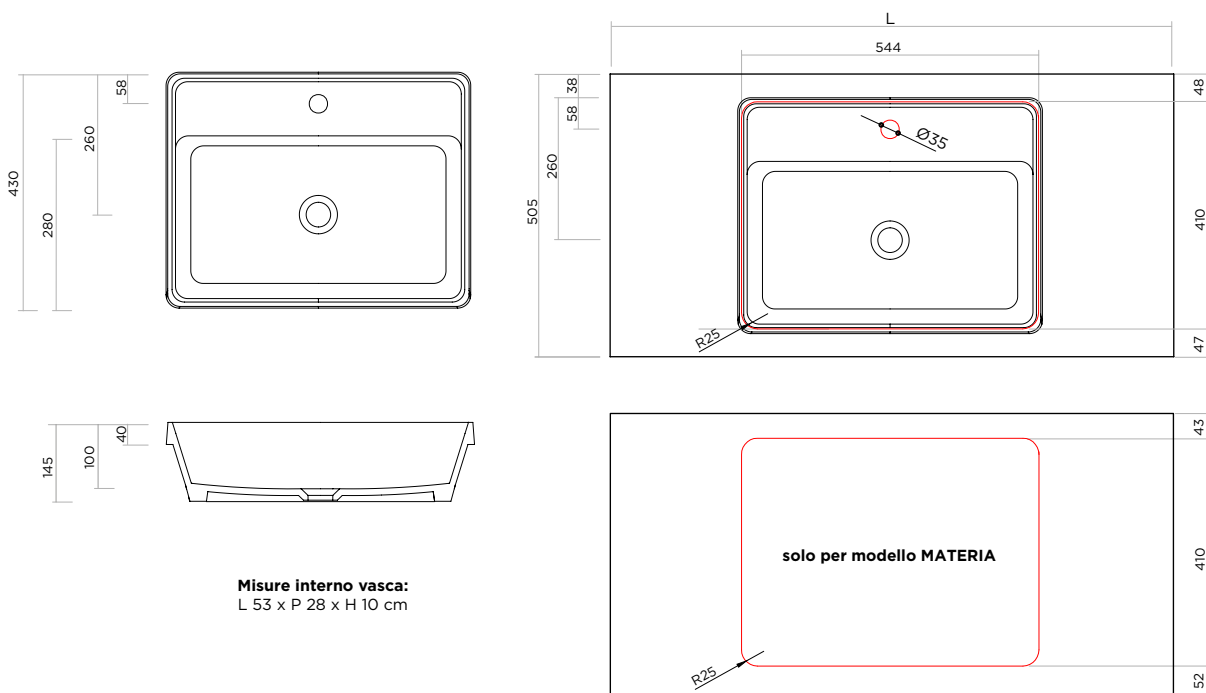

DORIAN

ART: A795 - CERAMICA

PILETTA: non inclusa

PESO NETTO: 13 kg

ITEM: A795 - CERAMIC

PLUG: not included

NET WEIGHT: 13 kg

Misure interno vasca:
L 53 x P 28 x H 10 cm