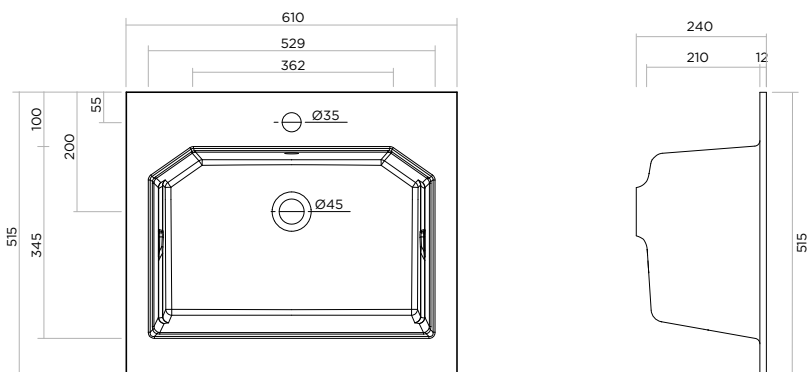

PARTY SMALL

ART: A941- MINERALGUSS
(tavoletta non inclusa)

PESO NETTO: 18 kg

ITEM: A941 - MINERALGUSS
(board not included)

NET WEIGHT: 18 kg

Misure interno vasca:
L 51 x P 33 x H 21 cm

ARBI
BATHROOM

Arbi Arredobagno srl