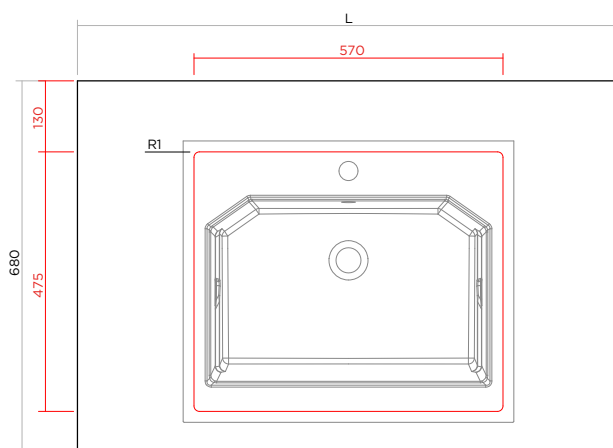

PARTY SMALL

ART: A941- MINERALGUSS
(tavoletta non inclusa)

PESO NETTO: 18 kg

ITEM: A941 - MINERALGUSS
(board not included)

NET WEIGHT: 18 kg

Misure interno vasca:
L 51 x P 33 x H 21 cm

ARBI
BATHROOM

Arbi Arredobagno srl