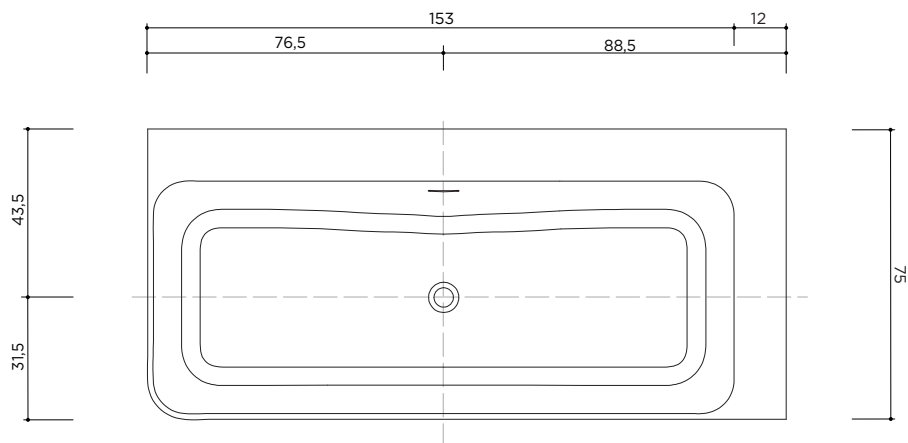

# SARA

**ART.**

R00C sx / R00B dx - TEKNO BIANCO  
R00G sx / R00D dx - TEKNO COLORE ESTERNO  
R00F sx / R00E dx - TEKNO TUTTO COLORE

**PILETTA:** Stop & Go bianca di serie o colore

**PESO NETTO:** 105,8 kg

**PESO LORDO:** 125,8 kg

**DIMENSIONE IMBALLO:** L 180 x H 70 x P 92 cm

**CAPACITÀ:** 243 lt

**ITEM:**

R00C sx / R00B dx - TEKNO BIANCO  
R00G sx / R00D dx - TEKNO EXTERNAL COLOUR  
R00F sx / R00E dx - TEKNO FULL COLOUR

**PLUG:** Stop & Go in Bianco as standard or coloured

**NET WEIGHT:** 105,8 kg

**GROSS WEIGHT:** 125,8 kg

**PACKAGING SIZES:** W 180 x H 70 x D 92 cm

**CAPACITY:** 243 lt

**ARBI**  
BATHROOM

Arbi Arredobagno srl