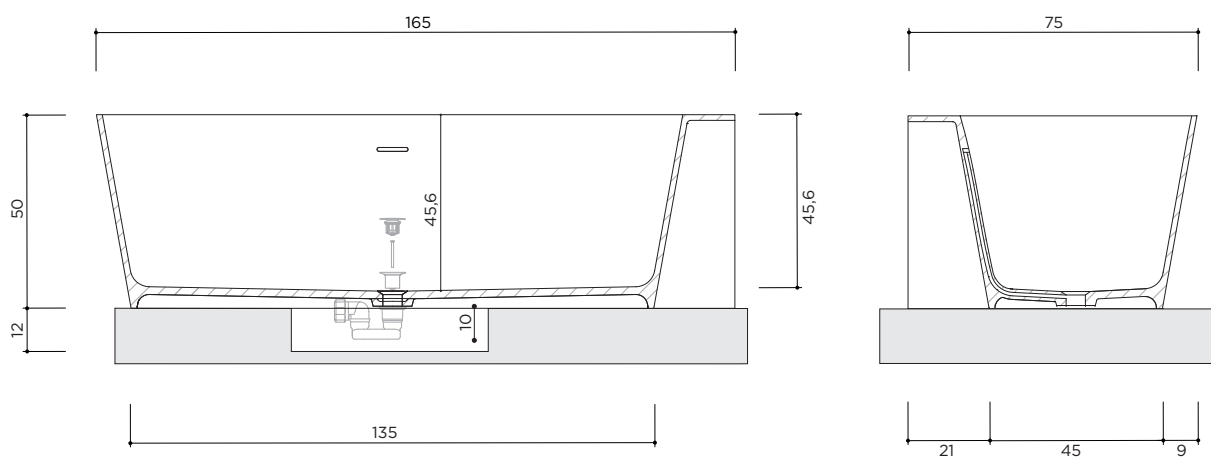

# SARA

**ART.**

R00C sx / R00B dx - TEKNO BIANCO  
R00G sx / R00D dx - TEKNO COLORE ESTERNO  
R00F sx / R00E dx - TEKNO TUTTO COLORE

**PILETTA:** Stop & Go bianca di serie o colore

**PESO NETTO:** 105,8 kg

**PESO LORDO:** 125,8 kg

**DIMENSIONE IMBALLO:** L 180 x H 70 x P 92 cm

**CAPACITÀ:** 243 lt

**ITEM:**

R00C sx / R00B dx - TEKNO BIANCO  
R00G sx / R00D dx - TEKNO EXTERNAL COLOUR  
R00F sx / R00E dx - TEKNO FULL COLOUR

**PLUG:** Stop & Go in Bianco as standard or coloured

**NET WEIGHT:** 105,8 kg

**GROSS WEIGHT:** 125,8 kg

**PACKAGING SIZES:** W 180 x H 70 x D 92 cm

**CAPACITY:** 243 lt

**ARBI**  
BATHROOM

Arbi Arredobagno srl