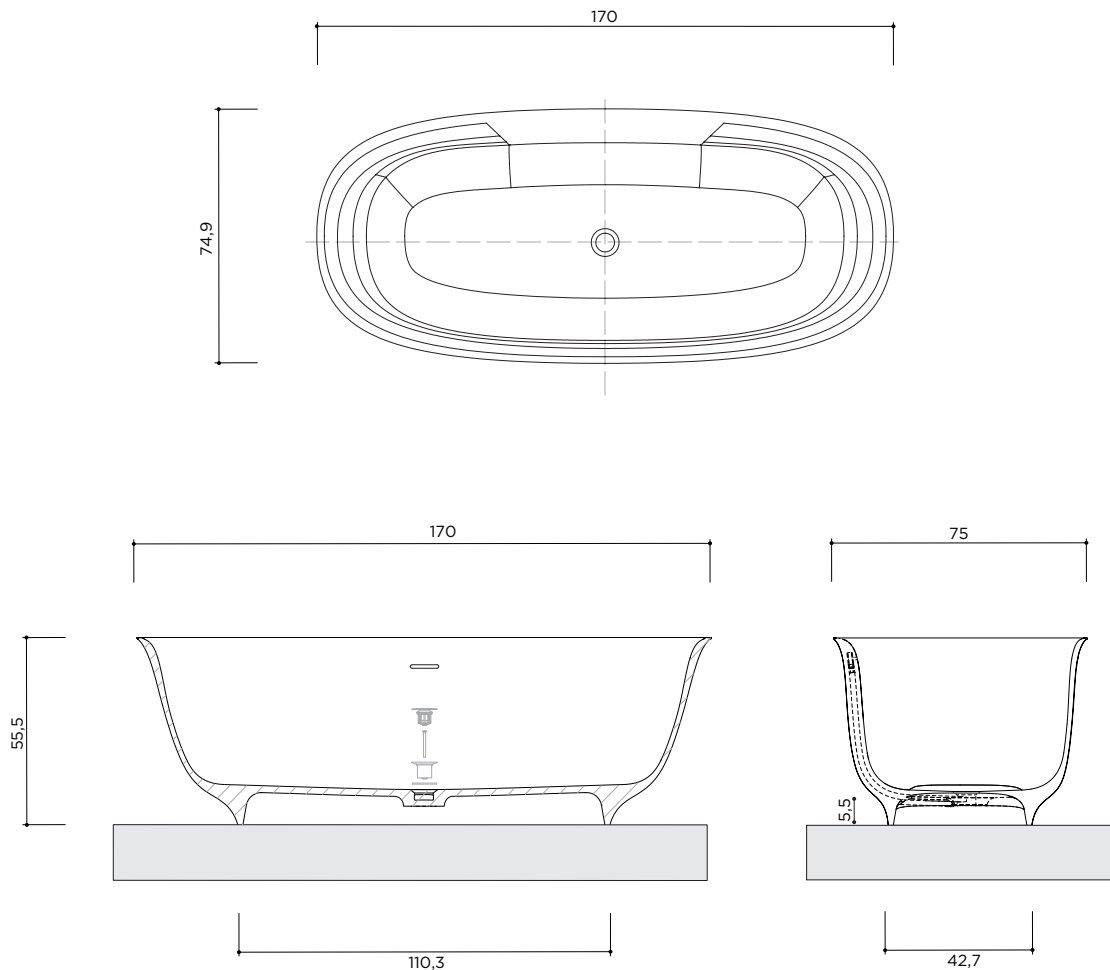

ONDA

**ART.**

R017 - TEKNO BIANCO
R018 - TEKNO COLORE ESTERNO
R019 - TEKNO TUTTO COLORE

PILETTA: Stop & Go bianca di serie o colore

PESO NETTO: 92 kg

CAPACITÀ: 290 lt

ITEM:

R017 - TEKNO BIANCO
R018 - TEKNO EXTERNAL COLOUR
R019 - TEKNO FULL COLOUR

PLUG: Stop & Go in Bianco as standard or coloured

NET WEIGHT: 92 kg

CAPACITY: 290 lt

ARBI
BATHROOM

Arbi Arredobagno srl

Via L. Zanussi, 34/A - 33070 Brugnera (PN) - Italy
T. +39 0434 624822 - www.arbiarredobagno.it
info@arbirredobagno.it